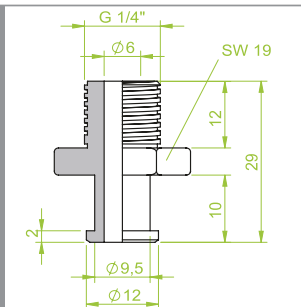

Gewicht | Weight 6.4 gr
Hub | Stroke 2.0 mm

Flachsauger | Flat cups

Ø 42 mm

Art.: 10.042.468_

Gewicht | Weight 14.8 gr
Hub | Stroke 3.0 mm

Art.: 130.293 G 1/4" AG

Art.: 130.251 G 1/8" IG

Art.: 130.274 G 1/4" AG