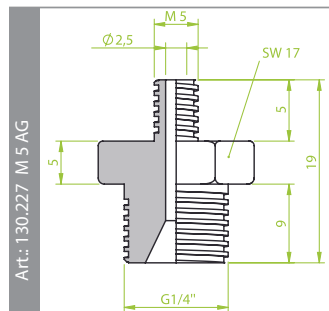

Flachsauger | Flat cups

Ø 27 mm

Art.: 10.027.104_

Gewicht | Weight 2.8 gr
Hub | Stroke 2.0 mm