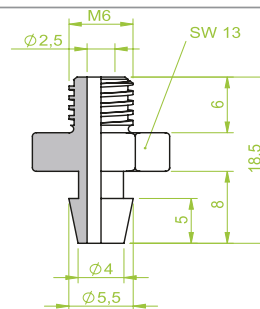

Art.: 130.104 M 6 AG