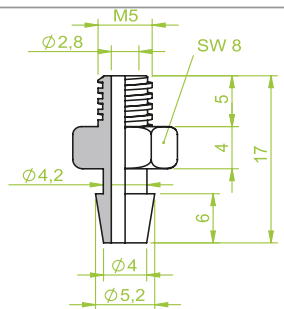

Art.: 130.134 M 5 AG