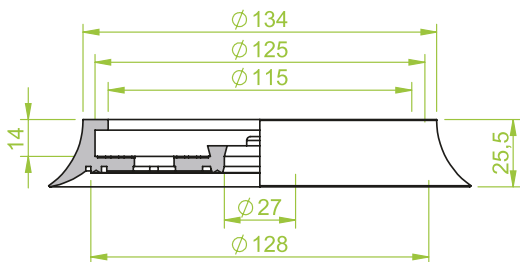

Flachsauger | Flat cups

Ø 160 mm

Art.: 10.160.593_

Gewicht | Weight 139.6 gr
Hub | Stroke 7.0 mm