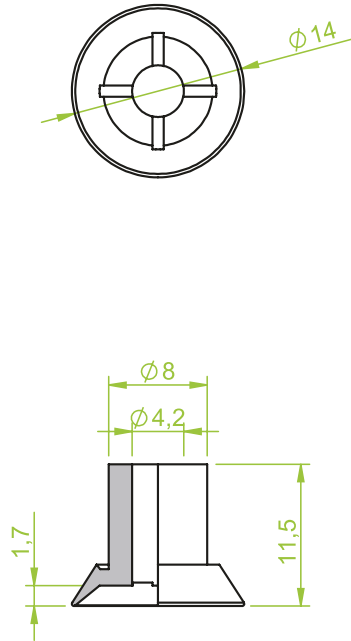

Flachsauger | Flat cups

Ø 14 mm

Art.: 10.014.217_

Gewicht | Weight 1.0 gr
Hub | Stroke 2.0 mm