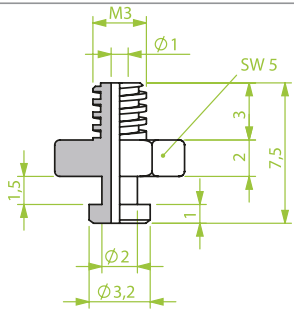

Flachsauger | Flat cups

Ø 3 mm

Art.: 10.003.040_

Gewicht | Weight 0.1 gr
Hub | Stroke 0.5 mm

Art.: 130.014 M 3 AG

Art.: 130.300 M 5 AG

Flachsauger | Flat cups

Ø 3mm