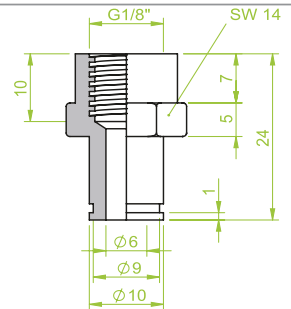

Flachsauger | Flat cups

Ø 20 mm

Art.: 10.025.350_

Gewicht | Weight 2.4 gr
Hub | Stroke 5.0 mm

Art.: 130.003 G 1/8" AG

Art.: 130.013 M 5 AG

Art.: 130.043 G 1/4" AG

Art.: 130.114 G 1/8" IG