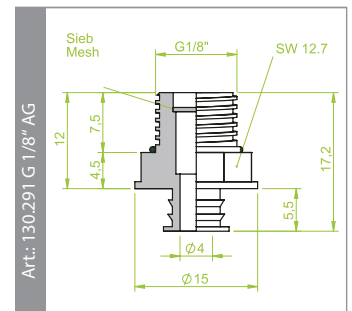

Flachsauger | Flat cups

Ø 32 mm

Art.: 11.032.006_

Gewicht | Weight 5.2 gr
Hub | Stroke 2.5 mm

Flachsauger | Flat cups

Ø 32 mm

Art.: 10.032.022_

Gewicht | Weight 1.8 gr
Hub | Stroke 2.5 mm