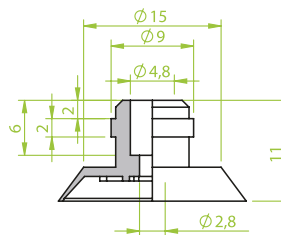

Gewicht Weight	1.0 gr
Hub Stroke	1.0 mm

Flachsauger | Flat cups

Ø 21mm

Art: 10.021.601_

Gewicht Weight	0.7 gr
Hub Stroke	2.2 mm

Flachsauger | Flat cups

Ø 21 mm

Art.: 10.021.622_