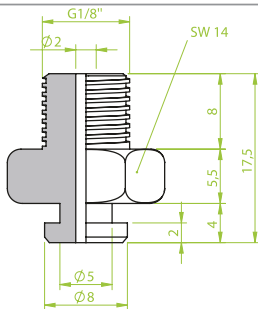

Flachsauger | Flat cups

Ø25 mm

Art.: 10.025.010_

Gewicht | Weight 4.0 gr
Hub | Stroke 1.8 mm

Art.: 130.017

Art.: 130.021

Art.: 130.006 G 1/8" AG

Art.: 130.018 G 1/8" IG