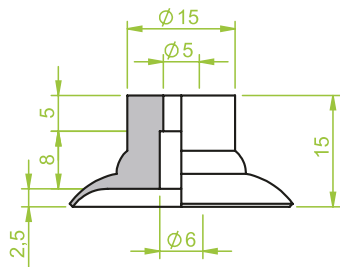

Flachsauger | Flat cups

Ø 30 mm

Art.: 10.030.063_

Gewicht | Weight	3.8 gr
Hub | Stroke	2.5 mm