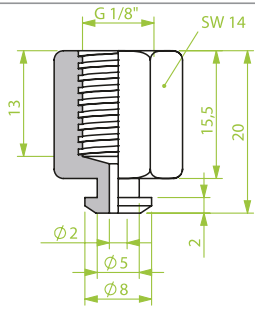

Flachsauger | Flat cups

Ø25 mm

Art.: 10.025.010_

Gewicht | Weight 4.0 gr
Hub | Stroke 1.8 mm

Art.: 130.017

Art.: 130.021

Art.: 130.006 G 1/8" AG

Art.: 130.018 G 1/8" IG