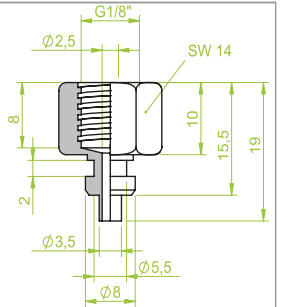

Gewicht | Weight 1.3 gr
Hub | Stroke 0.5 - 1.0 mm

Art.: 130.024

Art.: 130.104

Art.: 130.085 G 1/8" AG

Art.: 130.086 G 1/8" IG

Art.: 130.033

Art.: 130.200 M 5 AG

Art.: 130.037