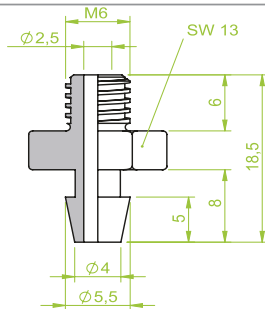

Art.: 130.104