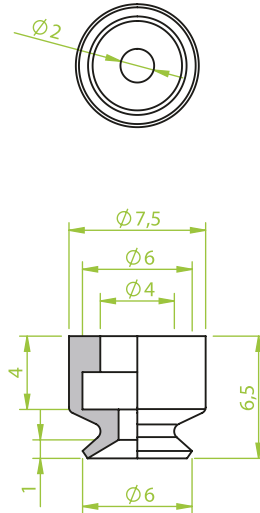

Flachsauger | Flat cups

Ø 6 mm

Art.: 10.006.021_

Gewicht | Weight 0.1 gr
Hub | Stroke 1.0 mm