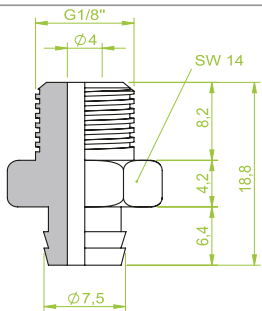

Ø 18 mm

Art.: 10.018.088_

Gewicht | Weight 2.0 gr
Hub | Stroke 3.0 mm

Flachsauger | Flat cups

Ø 18 mm

Art.: 10.018.202_

Gewicht | Weight 1.0 gr
Hub | Stroke 2.0 mm

Art.: 130.238