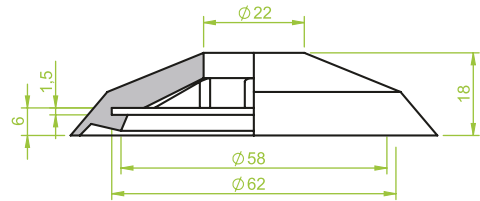

Flachsauger | Flat cups

Ø 80 mm

Art.: 10.080.531_

Gewicht | Weight 30.0 gr

Hub | Stroke 7.0 mm