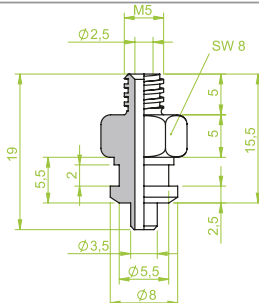

Art.: 130.037 M 5 AG