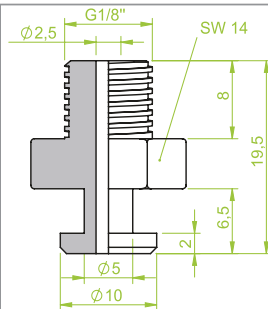

Flachsauger | Flat cups

Ø25 mm

Art.: 10.025.010_

Gewicht | Weight 4.0 gr
Hub | Stroke 1.8 mm

Art.: 130.017

Art.: 130.021

Art.: 130.006 G 1/8" AG

Art.: 130.018 G 1/8" IG