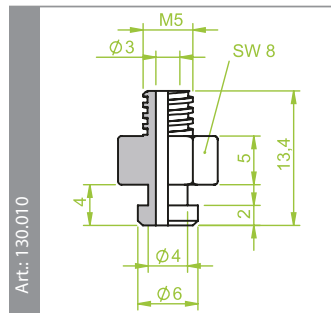

Ø 8 mm

Art.: 10.008.166_

Gewicht | Weight 1.0 gr
Hub | Stroke 0.5 mm

Flachsauger | Flat cups

Ø 8 mm

Art.: 10.008.611_

Gewicht | Weight 0.3 gr
Hub | Stroke 1.0 mm

Flachsauger | Flat cups