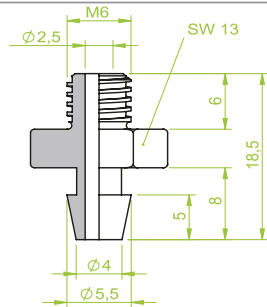

Gewicht | Weight 1.3 gr
Hub | Stroke 0.5 - 1.0 mm

Art.: 130.024

Art.: 130.104

Art.: 130.085 G 1/8" AG

Art.: 130.086 G 1/8" IG

Art.: 130.033

Art.: 130.200 M 5 AG

Art.: 130.037