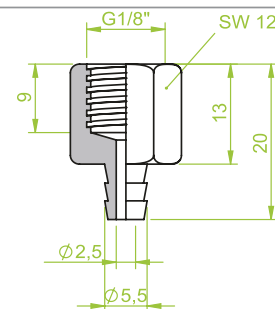

Art.: 130.035 G 1/8" IG