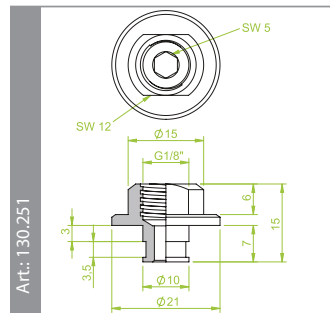

Art.: 10.020.093_

Gewicht | Weight 1.0 gr
Hub | Stroke 2.5 mm

Flachsauger | Flat cups

Ø 20 mm

Art.: 10.020.116_

Gewicht | Weight 2.0 gr
Hub | Stroke 3.0 mm

Flachsauger | Flat cups

Ø 20 mm