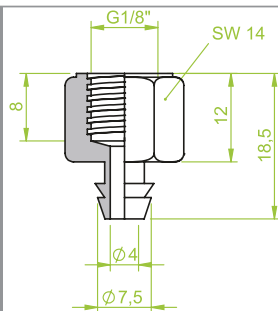

Art.: 130.110