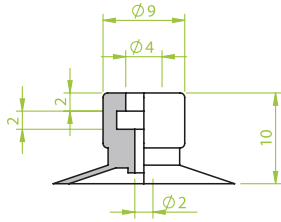

Flachsauger | Flat cups

Ø 20 mm

Art.: 10.020.647_

Gewicht | Weight 0.6 gr
Hub | Stroke 0.6 mm