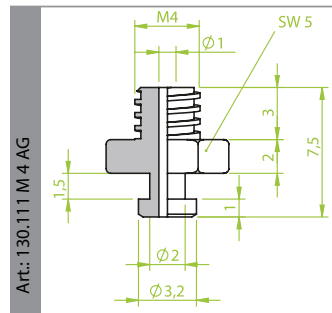

Flachsauger | Flat cups

Ø 15 mm

Art.: 10.015.228_

Gewicht | Weight 1.0 gr
Hub | Stroke 1.1 mm