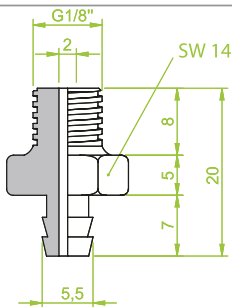

Art: 10.020.626_

Gewicht | Weight 1.7 gr
Hub | Stroke 0.0 mm

Art: 130.005

Art: 130.013

Art: 130.087

Art: 130.037

Art: 130.085

Art: 130.086