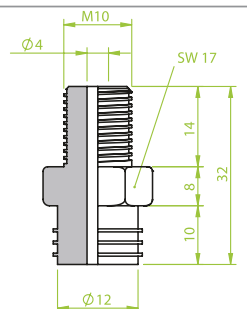

Art.: 130.177