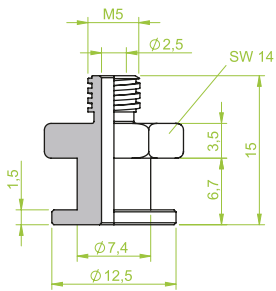

Art.: 130.604