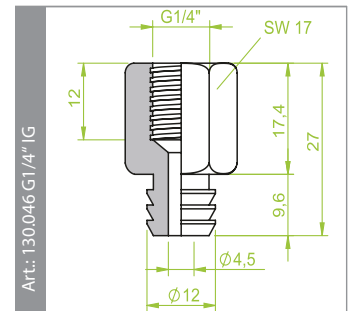

Flachsauger | Flat cups

Ø 27 mm

Art.: 10.027.104_

Gewicht | Weight 2.8 gr
Hub | Stroke 2.0 mm