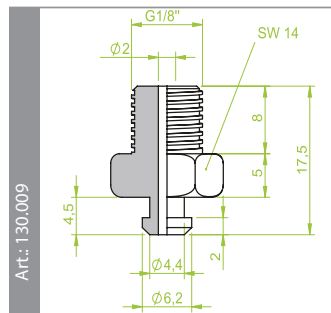

Ø 8 mm

Art.: 10.008.166_

Gewicht | Weight 1.0 gr
Hub | Stroke 0.5 mm

Flachsauger | Flat cups

Ø 8 mm

Art.: 10.008.611_

Gewicht | Weight 0.3 gr
Hub | Stroke 1.0 mm

Flachsauger | Flat cups