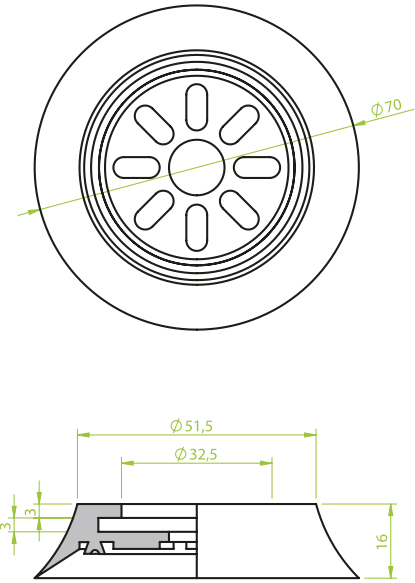

Flachsauger | Flat cups

Ø 70 mm

Art.: 10.070.680_

Gewicht | Weight 17.7 gr
Hub | Stroke 5.0 mm