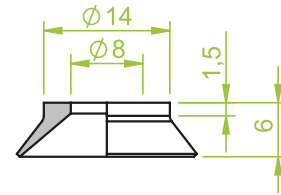

Flachsauger | Flat cups

Ø 20 mm

Art.: 10.020.405_

Gewicht | Weight 0.5 gr
Hub | Stroke 1.0 mm