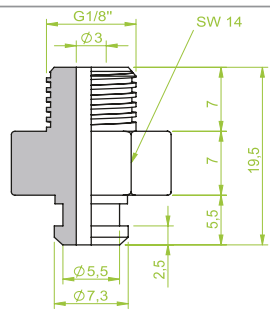

Art.: 130.095 G 1/8" AG