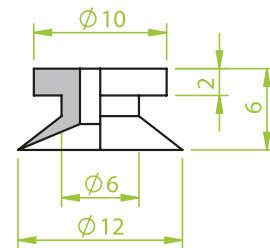

Flachsauger | Flat cups

Ø12 mm

Art.: 10.012.199_

Gewicht | Weight 1.0 gr
Hub | Stroke 2.5 mm