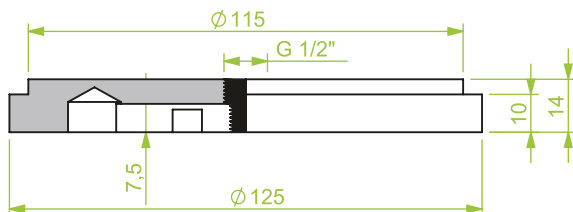

Flachsauger | Flat cups

Ø 160 mm

Art.: 10.160.593_

Gewicht | Weight 139.6 gr
Hub | Stroke 7.0 mm