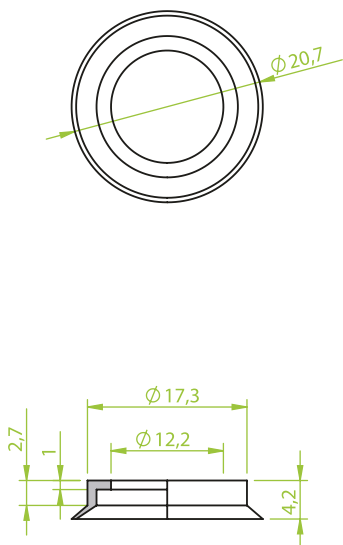

Flachsauger | Flat cups

Ø 21 mm

Art: 10.021.671_

Gewicht | Weight 0.3 gr

Hub | Stroke 0.5 mm