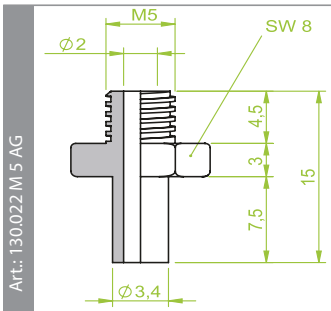

Flachsauger | Flat cups

Ø10 mm

Art.: 10.010.191_

Gewicht | Weight 1.0 gr
Hub | Stroke 1.0 mm