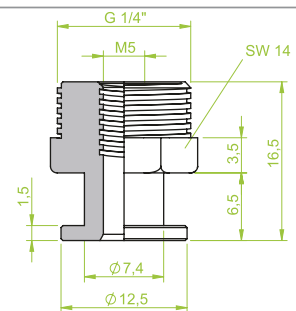

Art.: 130.606