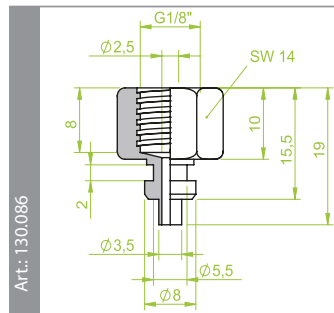

Flachsauger | Flat cups

Ø 16 mm

Art.: 10.016.012_

Gewicht | Weight 1.2 gr
Hub | Stroke 3.0 mm