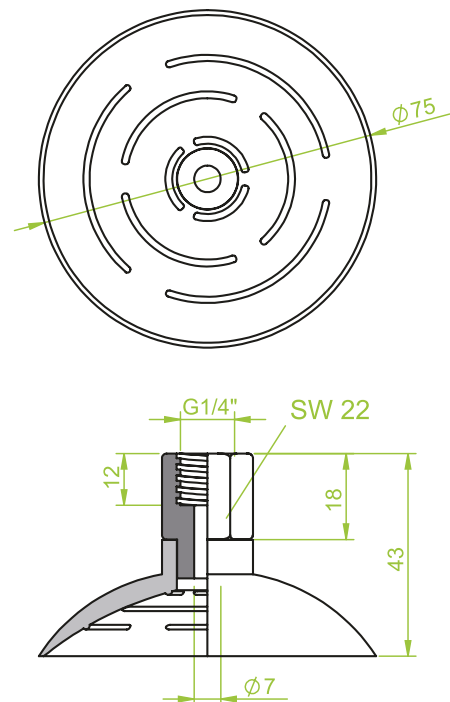

Art.: 10.070.023_

Gewicht | Weight 32.0 gr
 Hub | Stroke 6.0 mm

Art.: 10.068.520_

Gewicht | Weight 17.3 gr
 Hub | Stroke 8.0 mm

Flachsauger | Flat cups

Ø 70 mm

Art.: 15.070.024_

Gewicht | Weight 50.0 gr
 Hub | Stroke 10.0 mm

Flachsauger | Flat cups

Ø 70 mm

Art.: 10.070.680_

Gewicht | Weight 17.7 gr
 Hub | Stroke 5.0 mm

Art.: 130.528

Flachsauger | Flat cups

Ø 75 mm

Art: 14.075.004_

Gewicht Weight	77 gr
Hub Stroke	4.0 mm

Flachsauger | Flat cups

Ø 75 mm

Art: 13.075.013_

Gewicht Weight	54.0 gr
Hub Stroke	4.0 mm

Flachsauger | Flat cups

Ø75 mm

Art.: 13.075.017_

Gewicht | Weight 38.0 gr

Hub | Stroke 6.0 mm

Flachsauger | Flat cups

Ø 75mm

Art.: 14.075.047_

Gewicht | Weight 41.2 gr

Hub | Stroke 4.0 mm

Flachsauger | Flat cups