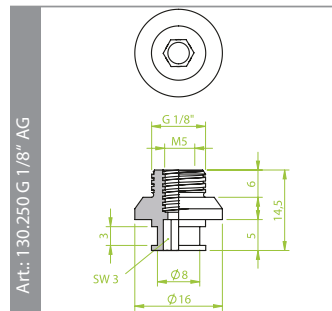

Ø 22 mm

Art.: 11.022.004_

Gewicht | Weight 3.5 gr
Hub | Stroke 0.5 mm

Flachsauger | Flat cups

Ø 22 mm

Art.: 10.022.005_

Gewicht | Weight 1.0 gr
Hub | Stroke 0.5 mm

Flachsauger | Flat cups

Ø 22 mm

Art.: 10.022.016_

Gewicht | Weight 1.0 gr
Hub | Stroke 1.0 mm

Flachsauger | Flat cups

Ø 22 mm

Art.: 10.022.056_

Gewicht | Weight 2.6 gr
Hub | Stroke 5.0 mm

Art.: 130.