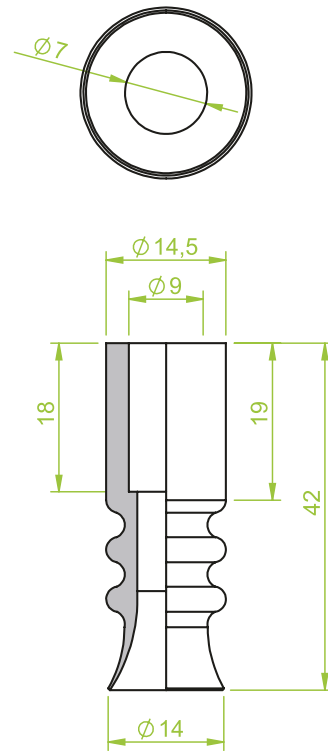

Art.: 10.003.691_

Gewicht | Weight 1.0 gr
Hub | Stroke 2.5 mm

Art.: 130.300 M 5 AG

Art.: 130.

Flachsauger | Flat cups

Ø 5 mm

Art.: 10.005.131_

Gewicht | Weight 0.1 gr
Hub | Stroke 0.9 mm

Flachsauger | Flat cups

Ø 6 mm

Art.: 10.006.021_

Gewicht | Weight 0.1 gr
Hub | Stroke 1.0 mm

Art.: 130.005 M 5 IG

Art.: 130.009 G 1/8" AG

Art.: 130.005 M 5 IG

Art.: 130.009 G 1/8" AG

Gewicht | Weight 1.0 gr
Hub | Stroke 1.0 mm

Art.: 130.591

Flachsauger | Flat cups

Ø 7 mm

Art.: 10.007.153_

Gewicht | Weight 1.0 gr
Hub | Stroke 1.6 mm

Art.: 130.037 M 5 AG

Art.: 130.085 G 1/8" AG

Ø 14 mm

Art.: 10.014.217_

Gewicht | Weight 1.0 gr
Hub | Stroke 2.0 mm

Flachsauger | Flat cups

Ø 14 mm

Art.: 10.014.686_

Gewicht | Weight 4.0 gr
Hub | Stroke 5.0 mm

Art.: 130.033 G 1/8" AG