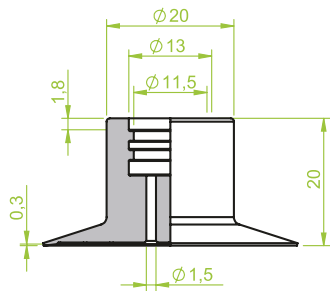

Art: 10.040.625_

Gewicht | Weight 4.6 gr

Hub | Stroke 5.5 mm

Flachsauger | Flat cups

Ø 40 mm

Art.: 10.040.627_

Gewicht | Weight 6.7 gr
Hub | Stroke 0.0 mm

Flachsauger | Flat cups