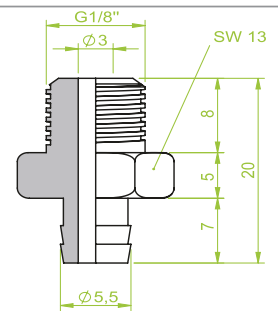

Art.: 130.033 G 1/8" AG