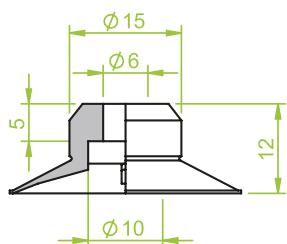

Flachsauger | Flat cups

Ø 31 mm

Art: 10.031.637_

Gewicht | Weight	1.8 gr
Hub | Stroke	2.0 mm