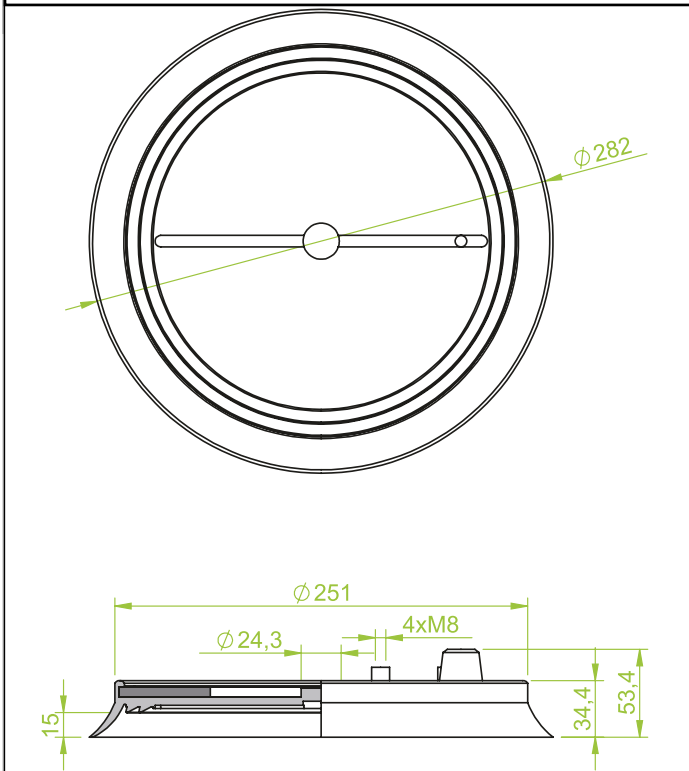

Art.: 13.252.059_

Gewicht Weight	2168.7 gr
Hub Stroke	6.0 mm

Flachsauger | Flat cups

Ø 282 mm

Art: 13.282.058_

Gewicht Weight	1600.0	gr
Hub Stroke	15.0	mm

Flachsauger | Flat cups

Ø 288 mm