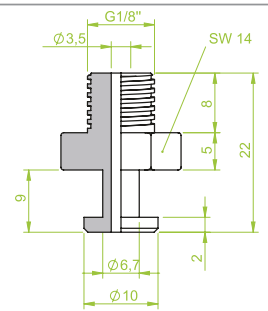

Art.: 130.030 G 1/8" AG