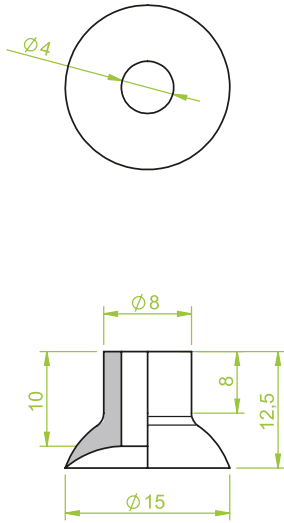

Flachsauger | Flat cups

Ø 15 mm

Art.: 10.015.073_

Gewicht | Weight 0.6 gr
Hub | Stroke 2.0 mm