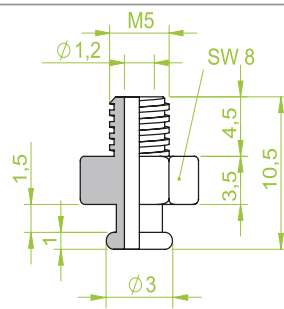

Art.: 130.300 M 5 AG