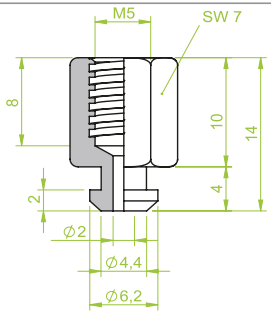

Flachsauger | Flat cups

Ø 6 mm

Art.: 10.006.021_

Gewicht | Weight 0.1 gr
Hub | Stroke 1.0 mm

Art.: 130.005 M 5 IG

Art.: 130.009 G 1/8" AG

Art.: 130.005 M 5 IG

Art.: 130.009 G 1/8" AG