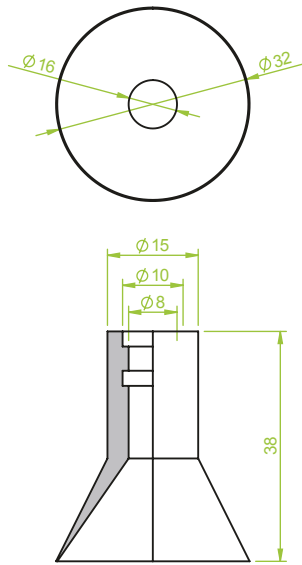

Gewicht | Weight 5.4 gr
 Hub | Stroke 10.0 mm

Art.: 130.132

Art.: 130.190

Art.: 130.208

Flachsauger | Flat cups

Ø 33 mm

Art.: 10.033.579_

Gewicht | Weight 4.0 gr
Hub | Stroke 8.0 mm