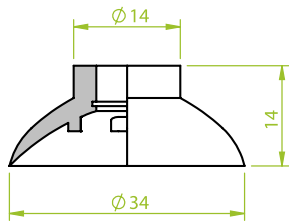

Flachsauger | Flat cups

Ø 34 mm

Art.: 10.034.094_

Gewicht | Weight 3.8 gr
Hub | Stroke 2.5 mm