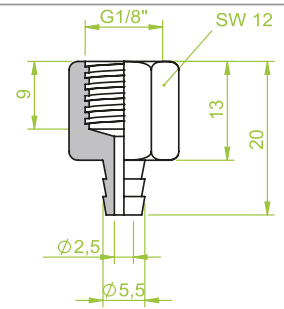

Art.: 130.035 G 1/8" IG