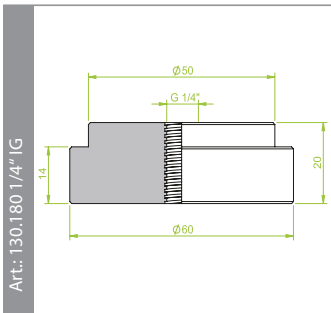

Flachsauger | Flat cups

Ø 100 mm

Art.: 10.100.096_

Gewicht | Weight 68.0 gr
Hub | Stroke 5.0 mm