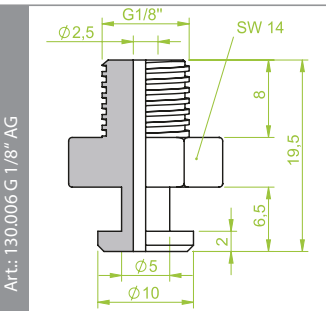

Flachsauger | Flat cups

Ø 20 mm

Art.:10.020.011_

Gewicht | Weight 2.2 gr
Hub | Stroke 3.5 mm