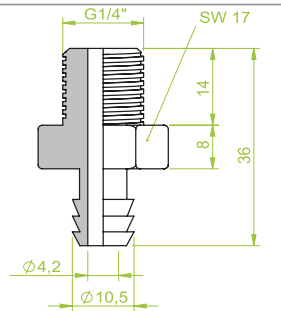

Art.: 130.208