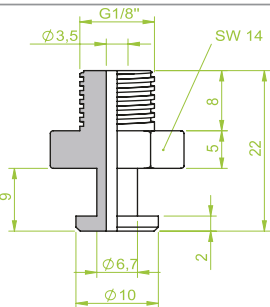

Art.: 10.020.140_

Gewicht | Weight 2.0 gr
Hub | Stroke 3.0 mm

Flachsauger | Flat cups

Ø 20 mm

Art.: 10.020.176_

Gewicht | Weight 1.2 gr
Hub | Stroke 3.0 mm

Art.: 130.019 G 1/8" IG

Art.: 130.030 G 1/8" AG