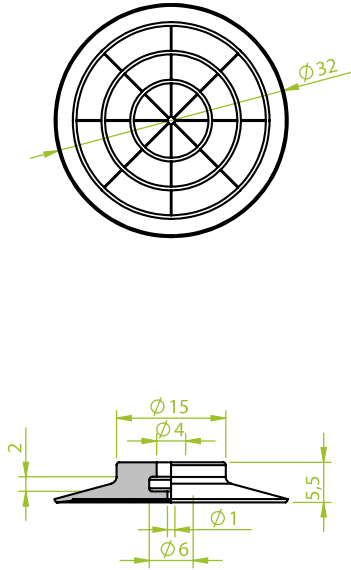

Gewicht | Weight 1.8 gr
 Hub | Stroke 2.5 mm

Flachsauger | Flat cups

Ø32 mm

Art.: 10.032.165_

Gewicht | Weight 1.7 gr
 Hub | Stroke 0.0 mm

Flachsauger | Flat cups

Ø33 mm

Art.: 10.033.578_