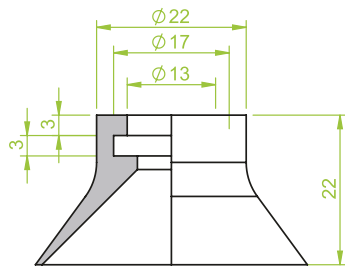

Ø 40 mm

Art.: 10.040.674_

Gewicht | Weight 3.3 gr
Hub | Stroke 2.0 mm

Flachsauger | Flat cups

Ø 40 mm

Art: 10.040.692_

Gewicht | Weight 6.1 gr

Hub | Stroke 6.5 mm