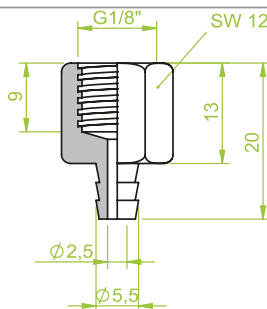

Art.: 130.035 G 1/8" IG