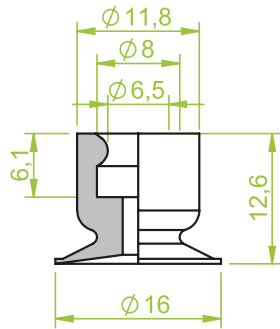

Gewicht | Weight 1.8 gr
Hub | Stroke 3.0 mm

Art.: 130.033

Art.: 130.035

Art.: 130.043

Flachsauger | Flat cups

Ø 16 mm

Art.: 10.016.658_

Gewicht | Weight 0.8 gr
Hub | Stroke 2.0 mm