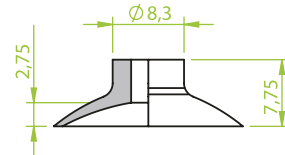

Flachsauger | Flat cups

Ø 22 mm

Art.: 10.022.203_

Gewicht | Weight 1.6 gr
Hub | Stroke 3.0 mm

Flachsauger | Flat cups

Ø 22 mm

Art.: 10.022.663_

Gewicht | Weight 0.9 gr
Hub | Stroke 3.0 mm