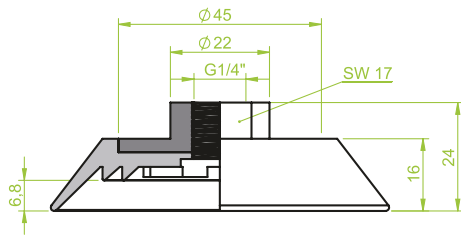

Flachsauger | Flat cups

Ø75 mm

Art.: 13.075.017_

Gewicht | Weight 38.0 gr

Hub | Stroke 6.0 mm