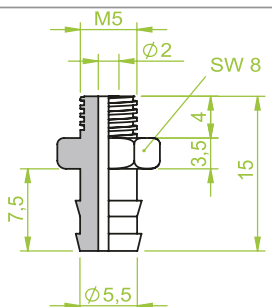

Art.: 130.024 M 5 AG