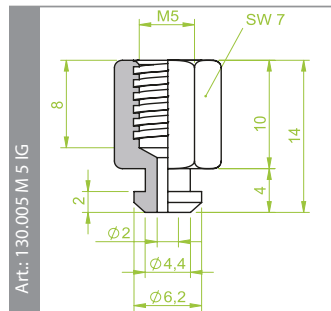

Flachsauger | Flat cups

Ø10 mm

Art.: 10.010.194_

Gewicht | Weight 1.0 gr
Hub | Stroke 1.0 mm

Art.: 130.005 M 5 IG