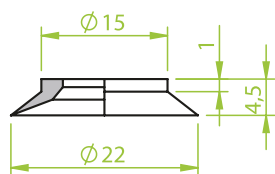

Flachsauger | Flat cups

Ø 22 mm

Art.: 10.022.016_

Gewicht | Weight 1.0 gr
Hub | Stroke 1.0 mm