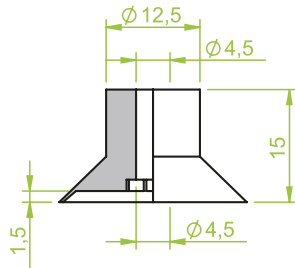

Ø 25 mm

Art.: 10.025.076_

Gewicht | Weight 1.0 gr

Hub | Stroke 2.5 mm

Flachsauger | Flat cups

Ø 20 mm

Art.: 10.025.328_

Gewicht | Weight 2.0 gr
Hub | Stroke 1.5 mm