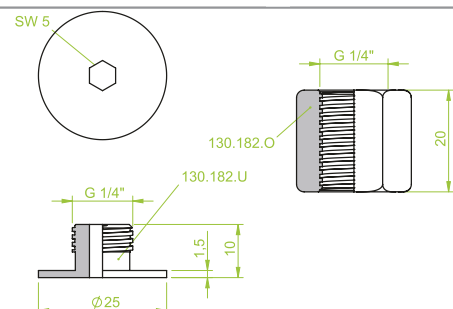

Art.: 130.182