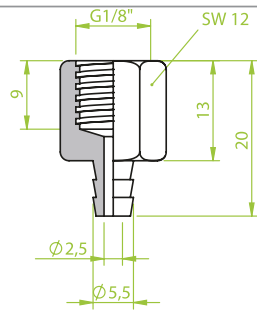

Art.: 130.035