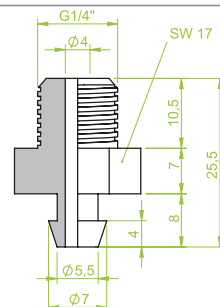

Art.: 130.317/M 5 AG

Art.: 130.

Flachsauger | Flat cups

Ø 20 mm

Art.: 10.020.282_

Gewicht | Weight 1.4 gr
Hub | Stroke 1.5 mm

Art.: 130.131

Art.: 130.041