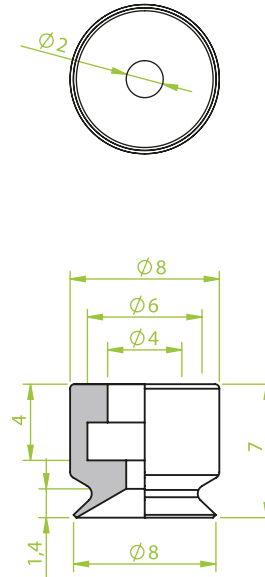

Flachsauger | Flat cups

Ø 8 mm

Art.: 10.008.136_

Gewicht | Weight 1.0 gr
Hub | Stroke 1.4 mm