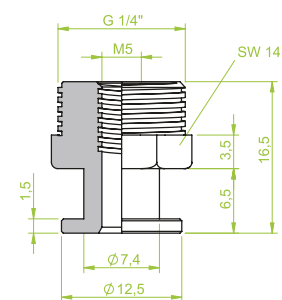

Gewicht | Weight 1.8 gr
Hub | Stroke 3.0 mm

Art.: 130.604

Art.: 130.605

Art.: 130.606

Flachsauger | Flat cups

Ø 20 mm

Art.: 10.020.597_

Gewicht | Weight 1.0 gr
Hub | Stroke 2.0 mm