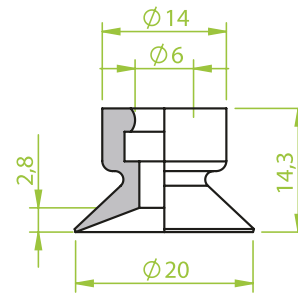

Art.:10.020.011_

Gewicht | Weight 2.2 gr
Hub | Stroke 3.5 mm

Flachsauger | Flat cups

Ø 20 mm

Art.: 10.020.015_

Gewicht | Weight 1.6 gr
Hub | Stroke 3.0 mm

Flachsauger | Flat cups

Ø 20 mm