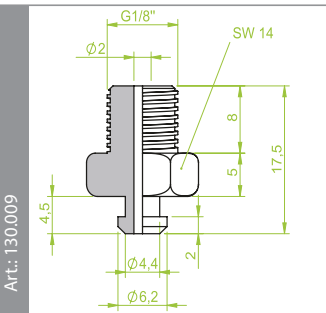

Flachsauger | Flat cups

Ø 18 mm

Art: 10.018.621._

Gewicht | Weight 1.0 gr
Hub | Stroke 1.5 mm