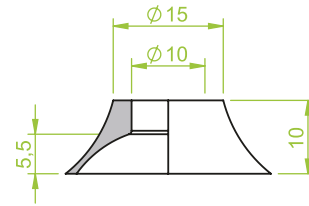

Flachsauger | Flat cups

Ø 28 mm

Art.: 10.028.551_

Gewicht | Weight 1.3 gr
Hub | Stroke 7.0 mm