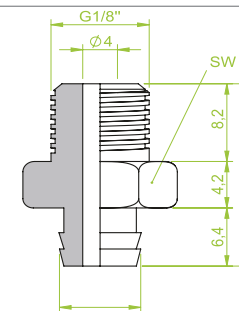

Art.: 130.238 G 1