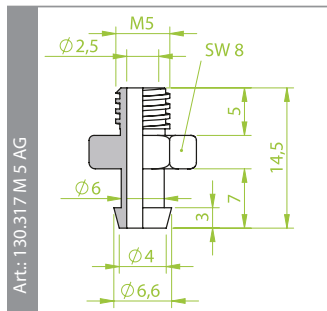

Flachsauger | Flat cups

Ø 30 mm

Art.: 10.030.672_

Gewicht | Weight 2.2 gr
 Hub | Stroke 10.0 mm

Flachsauger | Flat cups

Ø 31 mm

Art.: 10.031.055_

Gewicht | Weight 1.5 gr
 Hub | Stroke 2.3 mm