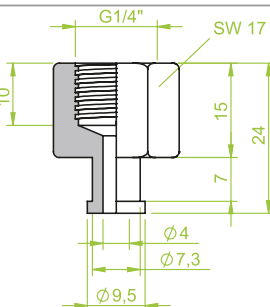

Art.: 130.006 G 1/8" AG

Art.: 130.018 G 1/8" IG

Art.: 130.274 G 1/4" AG

Art.: 130.275 G 1/4" IG

Flachsauger | Flat cups

Ø 20 mm

Art.: 10.020.278_

Gewicht | Weight 1.0 gr
Hub | Stroke 2.5 mm