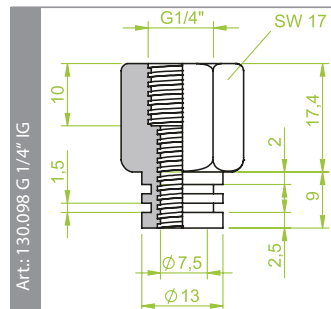

Hub | Stroke 5.0 mm

Flachsauger | Flat cups

Ø 52 mm

Art.: 10.052.123_

Gewicht | Weight 10.6 gr

Hub | Stroke 6.5 mm

Flachsauger | Flat cups

Ø 53 mm