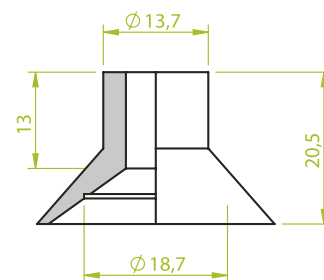

Flachsauger | Flat cups

Ø 31 mm

Art: 10.031.683_

Gewicht | Weight	3.1 gr
Hub | Stroke	6.0 mm