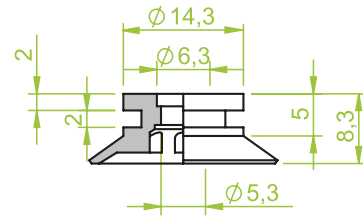

Ø 22 mm

Art.: 11.022.004_

Gewicht | Weight 3.5 gr
Hub | Stroke 0.5 mm

Flachsauger | Flat cups

Ø 22 mm

Art.: 10.022.005_

Gewicht | Weight 1.0 gr
Hub | Stroke 0.5 mm

Flachsauger | Flat cups