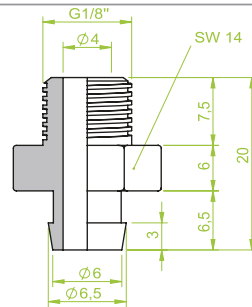

Art.: 130.003 G 1/8" AG