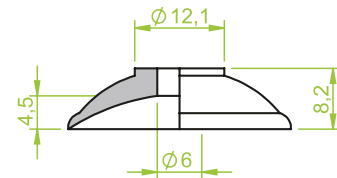

Ø 30 mm

Art.: 10.030.063_

Gewicht Weight	3.8 gr
Hub Stroke	2.5 mm

Flachsauger | Flat cups

Ø 30 mm

Art.: 10.030.078_

Gewicht Weight	1.9 gr
Hub Stroke	4.0 mm

Art.: 130.