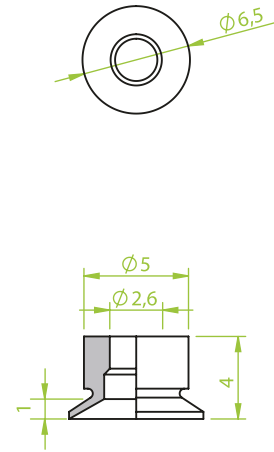

Gewicht | Weight 0.1 gr
Hub | Stroke 1.0 mm

Flachsauger | Flat cups

Ø 6 mm

Art.: 10.006.151_

Gewicht | Weight 1.0 gr
Hub | Stroke 0.5 mm

Flachsauger | Flat cups

Ø 7 mm

Art.: 10.007.035_