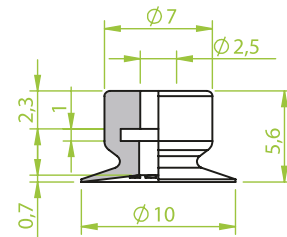

Flachsauger | Flat cups

Ø10 mm

Art.: 10.010.188_

Gewicht | Weight 1.0 gr
Hub | Stroke 0.7 mm