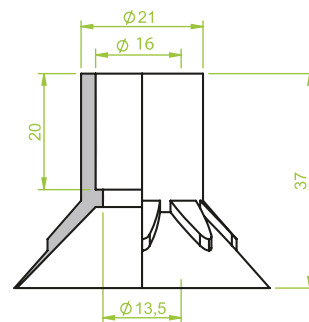

Flachsauger | Flat cups

Ø 44 mm

Art.: 10.044.664_

Gewicht | Weight	6.7 gr
Hub | Stroke	7.0 mm