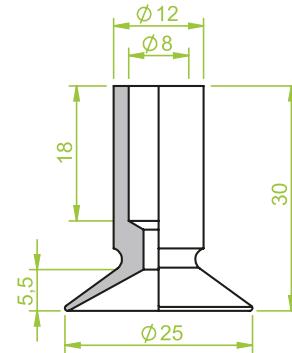

Flachsauger | Flat cups

Ø 20 mm

Art.: 10.025.350_

Gewicht | Weight 2.4 gr
Hub | Stroke 5.0 mm