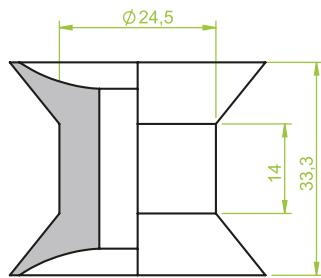

Art.: 130.606

Flachsauger | Flat cups

Ø 40 mm

Art: 10.040.605_

Gewicht | Weight 14.0 gr

Hub | Stroke 10.0 mm

Flachsauger | Flat cups

Ø 40 mm