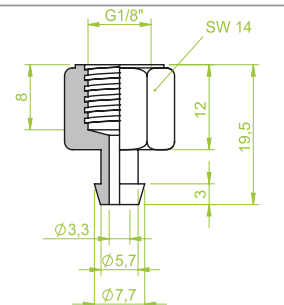

Art.: 130.109 G 1/8" IG