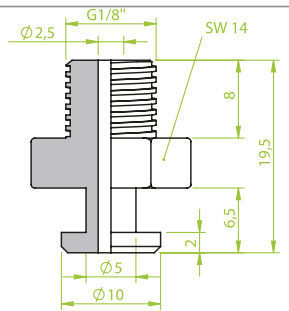

Flachsauger | Flat cups

Ø 30 mm

Art.: 10.030.617_

Gewicht | Weight 1.8 gr
 Hub | Stroke 3.5 mm

Flachsauger | Flat cups

Ø 30 mm

Art.: 10.030.668_

Gewicht | Weight 2.8 gr
 Hub | Stroke 3.0 mm