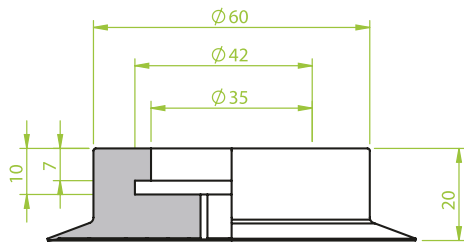

Flachsauger | Flat cups

Ø 80 mm

Art.: 10.080.629_

Gewicht | Weight 53.8 gr

Hub | Stroke 0.0 mm