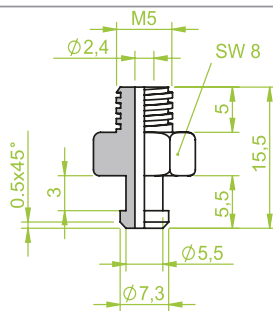

Art.: 130.094 M 5 AG