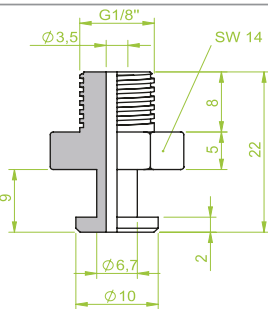

Art.: 130.113 G 1/4" AG

Art.: 130.178 G 1/4" IG

Flachsauger | Flat cups

Ø 40 mm

Art.: 10.040.144_

Gewicht | Weight 7.6 gr
Hub | Stroke 3.0 mm

Art.: 130.019 G 1/8" IG

Art.: 130.030 G 1/8" AG