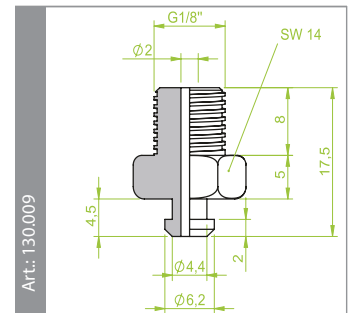

Flachsauger | Flat cups

Ø 15 mm

Art.: 10.015.693._

Gewicht | Weight 0.3 gr
Hub | Stroke 1.0 mm