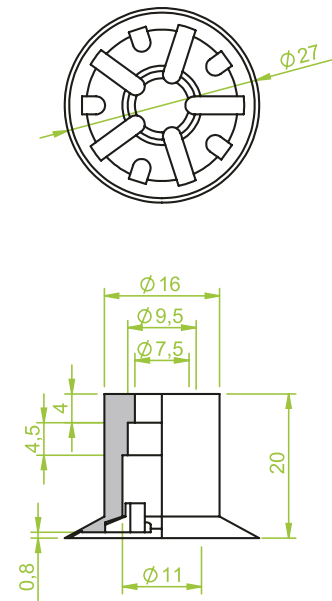

Flachsauger | Flat cups

Ø 27 mm

Art.: 10.027.646_

Gewicht | Weight	2.9 gr
Hub | Stroke	0.0 mm