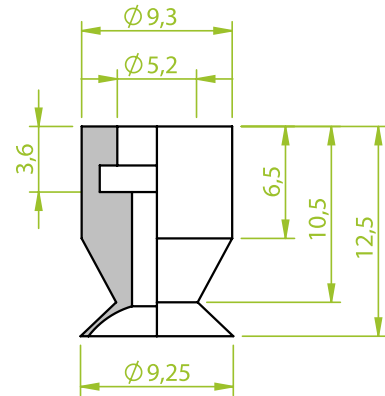

Flachsauger | Flat cups

Ø 9 mm

Art.: 10.009.580_

Gewicht | Weight 0.1 gr
Hub | Stroke 1.0 mm

Flachsauger | Flat cups

Ø 10 mm

Art.: 10.010.060_

Gewicht | Weight 1.0 gr
Hub | Stroke 2.5 mm