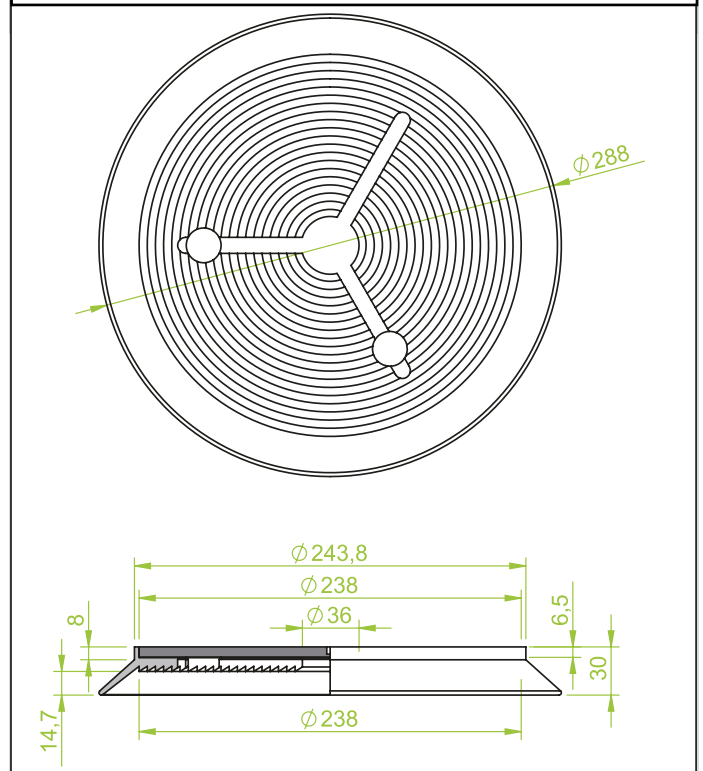

Flachsauger | Flat cups

Ø 288 mm

Art: 15.288.032_

Gewicht | Weight	2580.0	gr
Hub | Stroke	12.0	mm