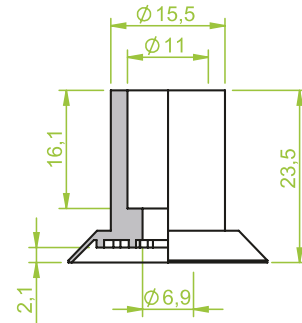

Flachsauger | Flat cups

Ø 27 mm

Art.: 10.027.104_

Gewicht | Weight 2.8 gr
Hub | Stroke 2.0 mm