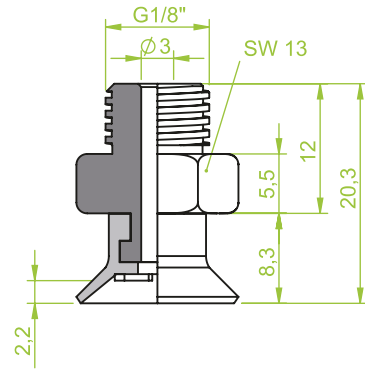

Flachsauger | Flat cups

Ø 15 mm

Art.: 14.015.043_

Gewicht | Weight 3.7 gr
Hub | Stroke 2.0 mm