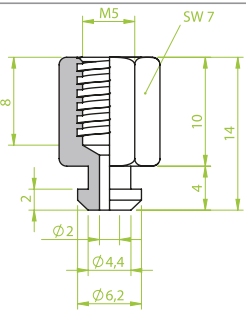

Art: 10.020.626_

Gewicht | Weight 1.7 gr
Hub | Stroke 0.0 mm

Art: 130.005

Art: 130.013

Art: 130.087

Art: 130.037

Art: 130.085

Art: 130.086