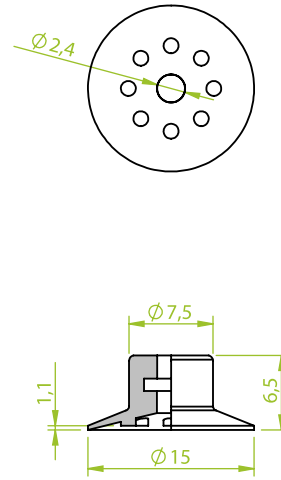

Flachsauger | Flat cups

Ø 15 mm

Art.: 10.015.228_

Gewicht | Weight 1.0 gr
Hub | Stroke 1.1 mm