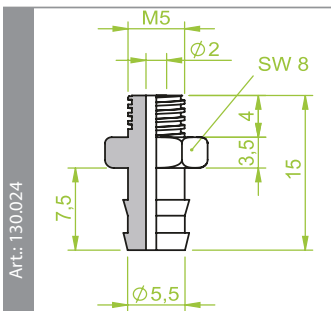

Flachsauger | Flat cups

Ø12 mm

Art.: 10.012.205_

Gewicht | Weight 1.0 gr
Hub | Stroke 1.0 mm