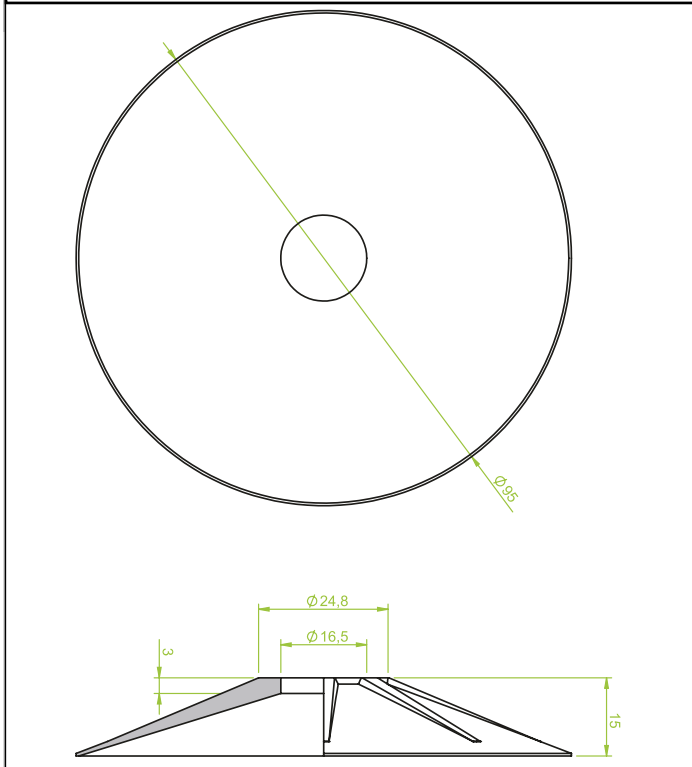

Art.: 10.095.540_

Gewicht | Weight 14.0 gr

Hub | Stroke 0.0 mm

Flachsauger | Flat cups

Ø 96 mm

Art.: 13.096.014_

Gewicht | Weight 124.0 gr

Hub | Stroke 8.0 mm