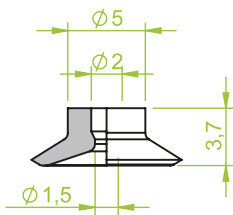

Art.: 130.086 G 1/8" IG

Flachsauger | Flat cups

Ø 9 mm

Art.: 10.009.580_

Gewicht | Weight 0.1 gr
 Hub | Stroke 1.0 mm

Flachsauger | Flat cups

Ø 10 mm

Art.: 10.010.060_