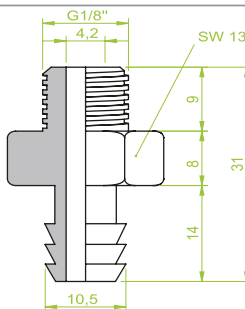

Gewicht | Weight 1.3 gr
Hub | Stroke 0.5 - 1.0 mm

Art.: 130.024

Art.: 130.104

Art.: 130.085 G 1/8" AG

Art.: 130.086 G 1/8" IG

Art.: 130.033

Art.: 130.200 M 5 AG

Art.: 130.037

Flachsauger | Flat cups

Ø 16 mm

Art.: 10.016.239._

Gewicht | Weight 1.0 gr
Hub | Stroke 0.5 mm

Art.: 130.043 G 1/4" AG

Art.: 130.114 G 1/8" IG

Art.: 130.200 M 5 AG

Art.: 130.132 G 1/8" AG