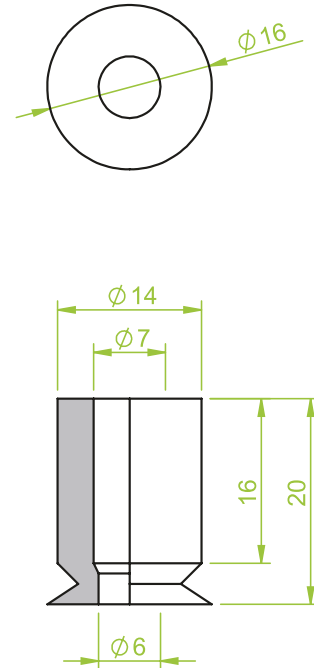

Flachsauger | Flat cups

Ø 16 mm

Art.: 10.016.651_

Gewicht | Weight 1.8 gr
Hub | Stroke 3.0 mm