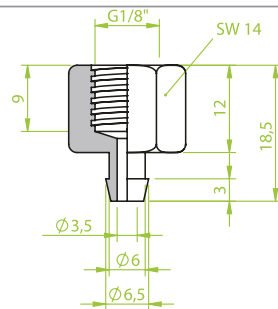

Art.: 130.015