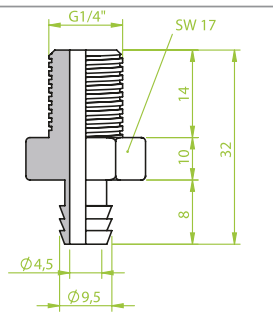

Flachsauger | Flat cups

Ø 18 mm

Art: 10.018.679._

Gewicht | Weight 2.0 gr
Hub | Stroke 5.0 mm