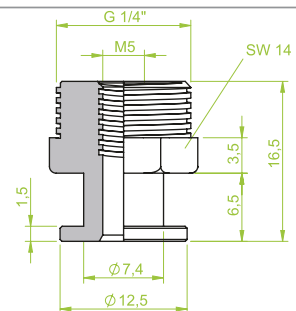

Art.: 130.606