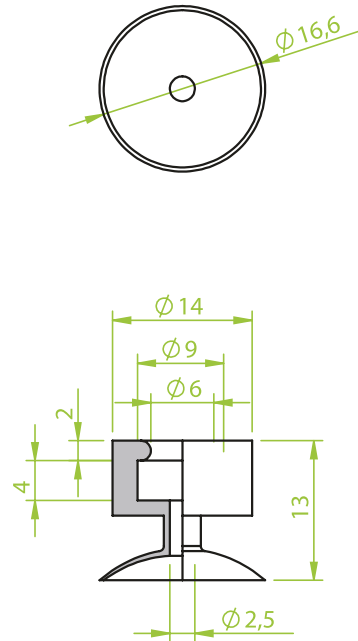

Flachsauger | Flat cups

Ø 16 mm

Art.: 10.016.012_

Gewicht | Weight 1.2 gr
Hub | Stroke 3.0 mm