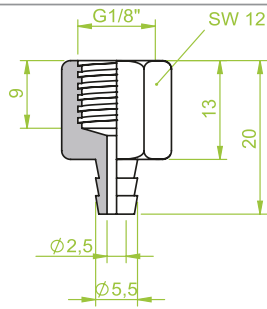

Art.: 130.035