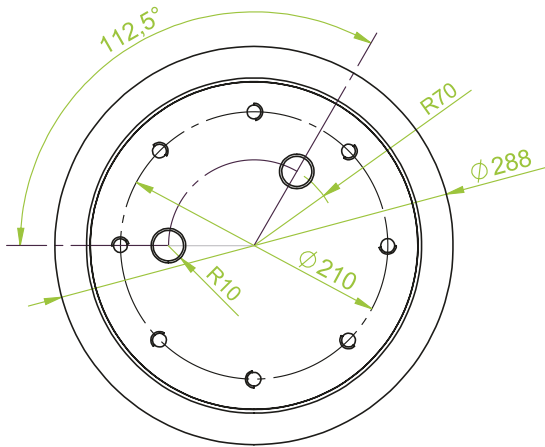

Flachsauger | Flat cups

Ø 288 mm

Art.: 15.288.033_

Gewicht | Weight 2580.0 gr
Hub | Stroke 12.0 mm