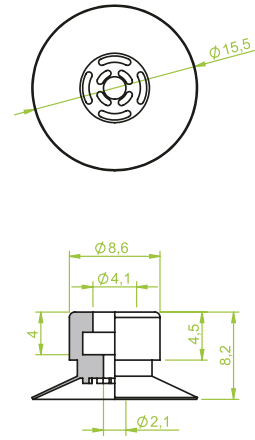

Flachsauger | Flat cups

Ø 15 mm

Art.: 10.015.693._

Gewicht | Weight 0.3 gr
Hub | Stroke 1.0 mm