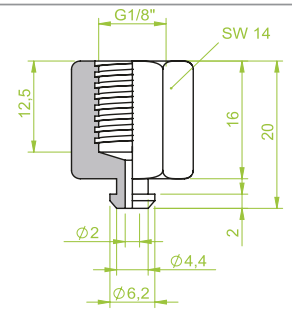

Art.: 130.007 G 1/8" IG