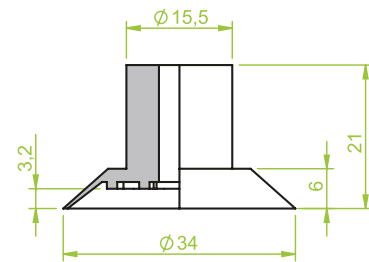

Flachsauger | Flat cups

Ø 34 mm

Art.: 10.034.397_

Gewicht | Weight 4.8 gr
Hub | Stroke 3.0 mm