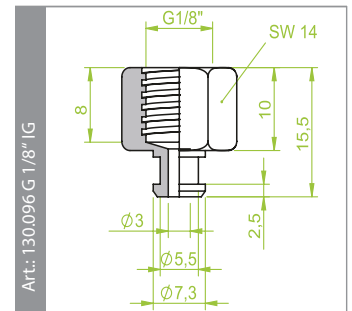

Flachsauger | Flat cups

Ø12 mm

Art.: 10.012.205_

Gewicht | Weight 1.0 gr
Hub | Stroke 1.0 mm