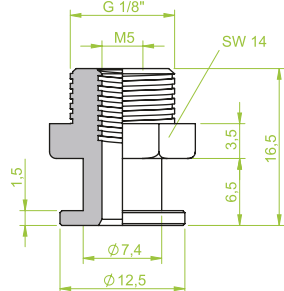

Art.: 130.605