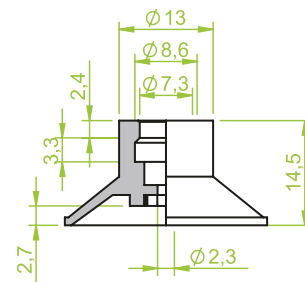

Flachsauger | Flat cups

Ø 28 mm

Art.: 10.028.054_

Gewicht | Weight 2.1 gr
Hub | Stroke 4.0 mm