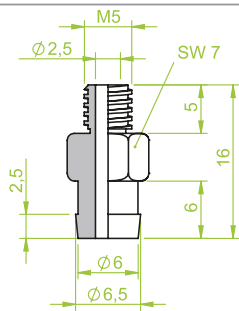

Art: 10.020.626_

Gewicht | Weight 1.7 gr
Hub | Stroke 0.0 mm

Art: 130.005

Art: 130.013

Art: 130.087

Art: 130.037

Art: 130.085

Art: 130.086