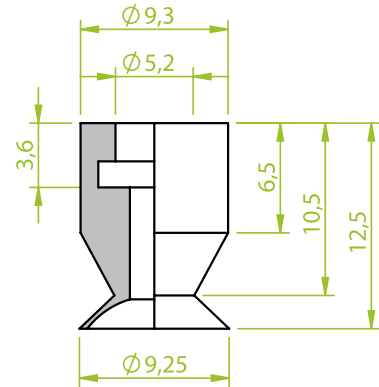

Flachsauger | Flat cups

Ø 9 mm

Art.: 10.009.185_

Gewicht | Weight 0.3 gr
Hub | Stroke 1.0 mm