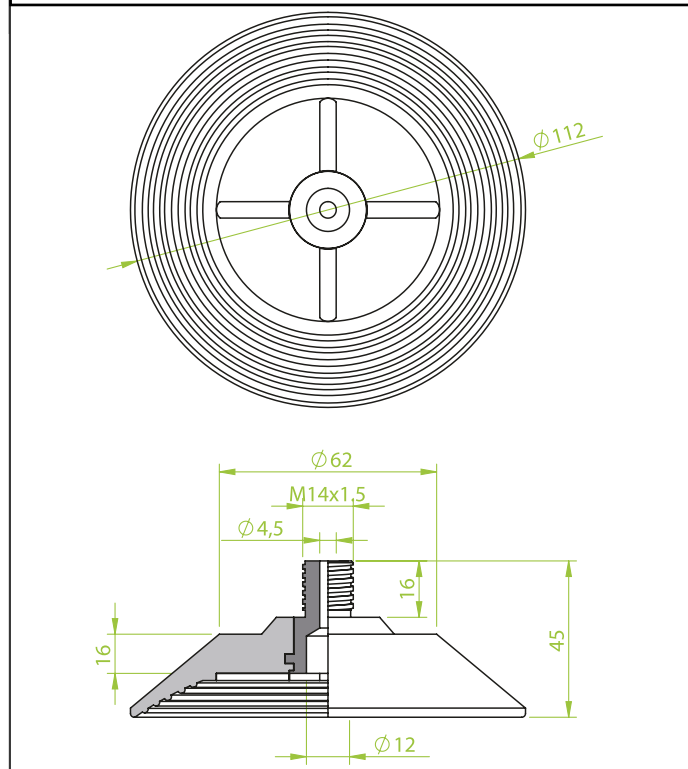

Flachsauger | Flat cups

Ø 112 mm

Art.: 14.112.001_

Gewicht | Weight 120.0 gr

Hub | Stroke 11.0 mm