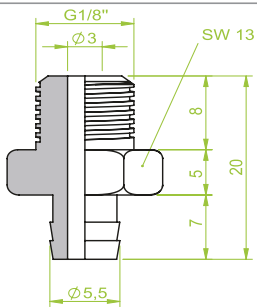

Art.: 130.033 G 1/8" AG