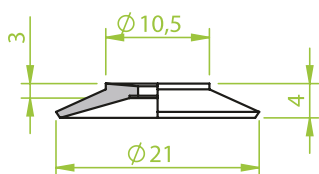

Flachsauger | Flat cups

Ø 21mm

Art: 10.021.302_

Gewicht | Weight	1.0 gr
Hub | Stroke	1.0 mm