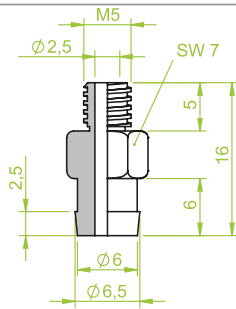

Flachsauger | Flat cups

Ø 20 mm

Art.: 10.025.350_

Gewicht | Weight 2.4 gr
Hub | Stroke 5.0 mm

Art.: 130.003 G 1/8" AG

Art.: 130.013 M 5 AG

Art.: 130.043 G 1/4" AG

Art.: 130.114 G 1/8" IG