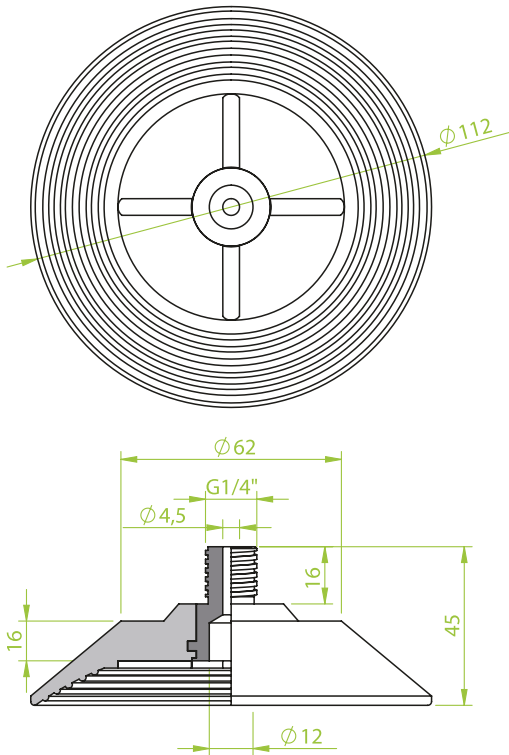

Art.: 14.112.001_

Gewicht | Weight 120.0 gr

Hub | Stroke 11.0 mm

Flachsauger | Flat cups

Ø 112 mm

Art.: 14.112.002_

Gewicht | Weight 120.0 gr

Hub | Stroke 11.0 mm