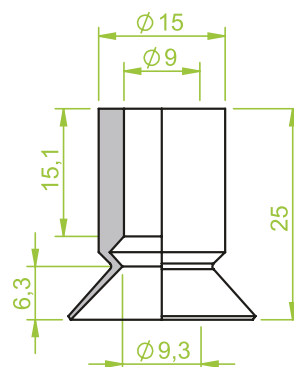

Ø 22 mm

Art.: 10.022.016_

Gewicht | Weight 1.0 gr
Hub | Stroke 1.0 mm

Flachsauger | Flat cups

Ø 22 mm

Art.: 10.022.056_

Gewicht | Weight 2.6 gr
Hub | Stroke 5.0 mm

Art.: 130.