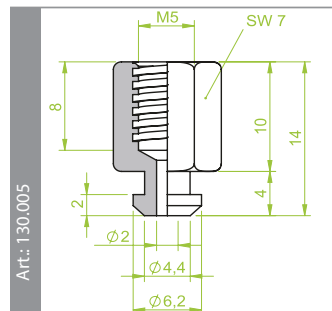

Flachsauger | Flat cups

Ø 15 mm

Art.: 10.015.693._

Gewicht | Weight 0.3 gr
Hub | Stroke 1.0 mm