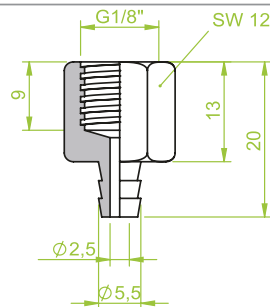

Art.: 130.035 G 1/8 IG