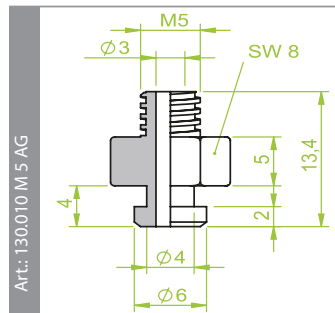

Flachsauger | Flat cups

Ø 15 mm

Art.: 10.015.228_

Gewicht | Weight 1.0 gr
Hub | Stroke 1.1 mm