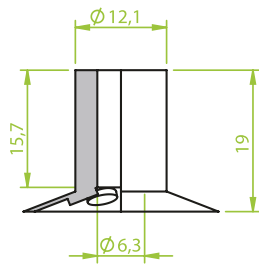

Art.: 10.026.032_

Gewicht | Weight 1.0 gr
Hub | Stroke 1.0 mm

Flachsauger | Flat cups

Ø 26 mm

Art.: 10.026.366_

Gewicht | Weight 3.0 gr
 Hub | Stroke 2.0 mm

Flachsauger | Flat cups

Ø 27 mm