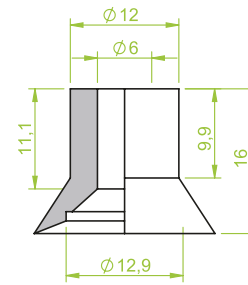

Art.: 130.317/M 5 AG

Art.: 130.

Flachsauger | Flat cups

Ø 20 mm

Art.: 10.020.282_

Gewicht | Weight 1.4 gr
Hub | Stroke 1.5 mm

Art.: 130.131

Art.: 130.041