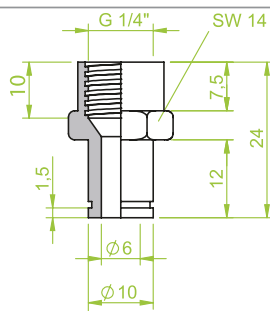

Art.: 130.178 G 1/4" IG