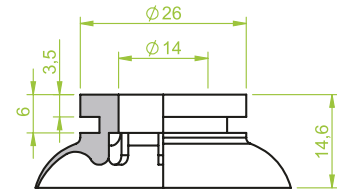

Art.: 10.040.101_

Gewicht | Weight 4.8 gr
 Hub | Stroke 2.0 mm

Flachsauger | Flat cups

Ø 40 mm

Art.: 10.040.125_

Gewicht | Weight 3.5 gr
 Hub | Stroke 5.5 mm

Art.: 130.019 G 1/8" IG

Art.: 130.030 G 1/8" AG