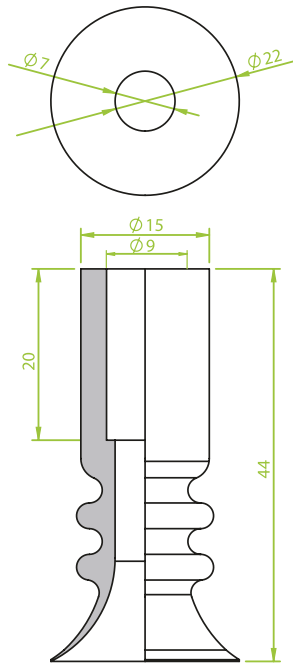

Art.: 130.104

Art.: 130.035

Art.: 130.134

Art.: 130.227

Flachsauger | Flat cups

Ø22 mm

Art: 10.022.684_

Gewicht Weight	4.4 gr
Hub Stroke	3.0 mm