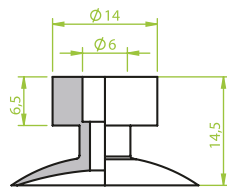

Art.: 130.191

Art.: 130.606

Flachsauger | Flat cups

Ø 25 mm

Art.: 10.025.650_

Gewicht | Weight 1.5 gr
Hub | Stroke 2.0 mm

Flachsauger | Flat cups

Ø 26 mm