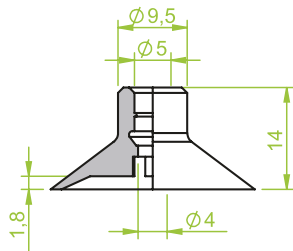

Ø 28 mm

Art.: 10.028.616_

Gewicht Weight	1.9 gr
Hub Stroke	3.0 mm

Flachsauger | Flat cups

Ø 29 mm

Art.: 10.029.582_

Gewicht Weight	2.4 gr
Hub Stroke	3.5 mm

Flachsauger | Flat cups