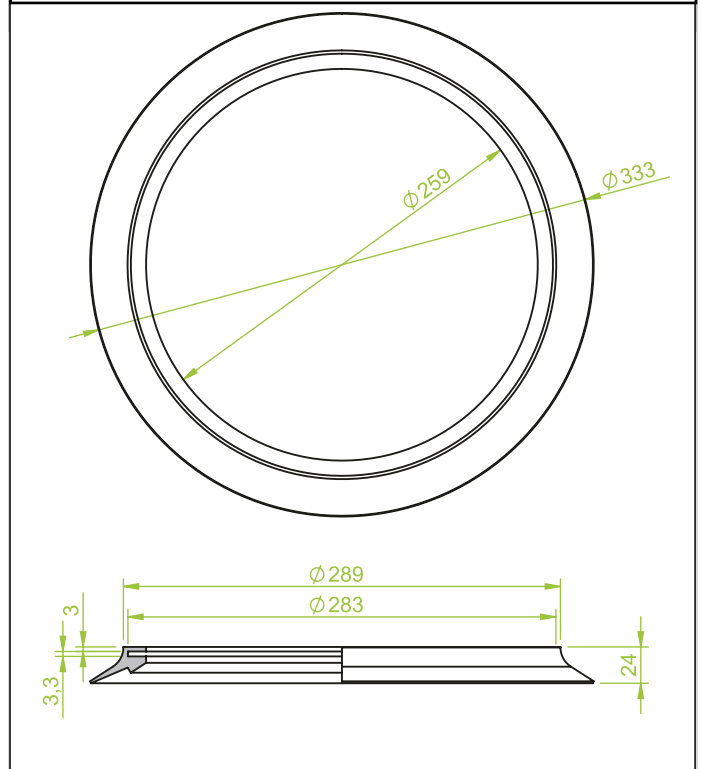

Flachsauger | Flat cups

Ø 350 mm

Art.: 10.350.572_

Gewicht | Weight 273.0 gr

Hub | Stroke 6.0 mm