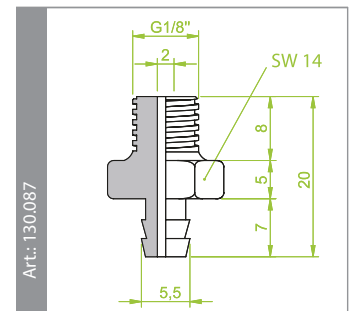

Flachsauger | Flat cups

Ø 26 mm

Art.: 10.026.032_

Gewicht | Weight 1.0 gr
Hub | Stroke 1.0 mm