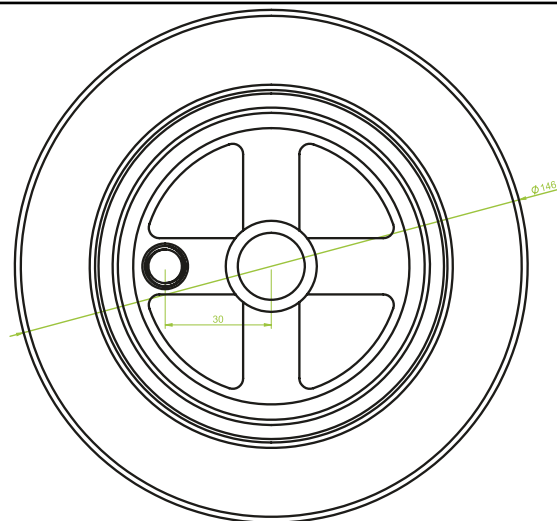

Art: 13.140.064_

Gewicht | Weight 170.0 gr
 Hub | Stroke 1.5 mm

Flachsauger | Flat cups

Ø 150 mm

Art: 13.150.019_

Gewicht | Weight 284.0 gr
 Hub | Stroke 10.0 mm

Flachsauger | Flat cups

Ø 150 mm