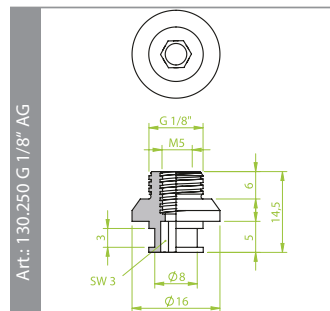

Flachsauger | Flat cups

Ø 32 mm

Art.: 11.032.006_

Gewicht | Weight 5.2 gr
Hub | Stroke 2.5 mm

Flachsauger | Flat cups

Ø 32 mm

Art.: 10.032.022_

Gewicht | Weight 1.8 gr
Hub | Stroke 2.5 mm