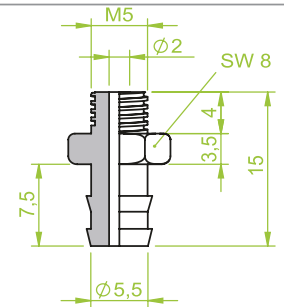

Art.: 130.024 M 5 AG