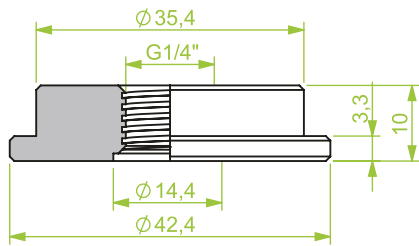

Ø 60 mm

Art.: 10.060.628_

Gewicht | Weight 30.5 gr

Hub | Stroke 0.0 mm

Art.: 130.528

Flachsauger | Flat cups

Ø 65 mm

Art.: 10.065.670_