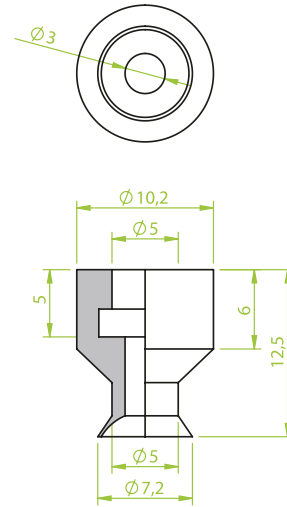

Gewicht | Weight 1.0 gr
Hub | Stroke 1.0 mm

Art.: 130.591

Flachsauger | Flat cups

Ø 7 mm

Art.: 10.007.153_

Gewicht | Weight 1.0 gr
Hub | Stroke 1.6 mm

Art.: 130.037 M 5 AG

Art.: 130.085 G 1/8" AG