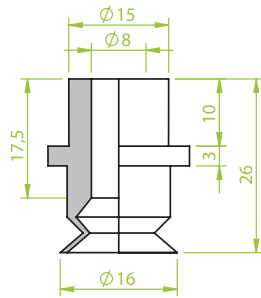

Flachsauger | Flat cups

Ø 16 mm

Art.: 10.016.092._

Gewicht | Weight 3.5 gr
Hub | Stroke 5.0 mm