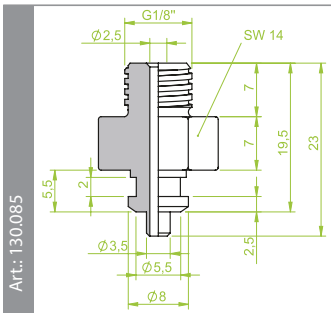

Flachsauger | Flat cups

Ø 16 mm

Art.: 10.016.012_

Gewicht | Weight 1.2 gr
Hub | Stroke 3.0 mm