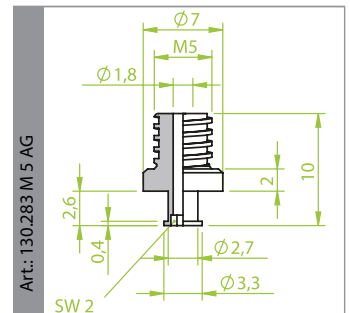

Gewicht | Weight 0.1 gr
Hub | Stroke 1.0 mm

Flachsauger | Flat cups

Ø 6 mm

Art.: 10.006.151_

Gewicht | Weight 1.0 gr
Hub | Stroke 0.5 mm

Flachsauger | Flat cups

Ø 7 mm

Art.: 10.007.035_