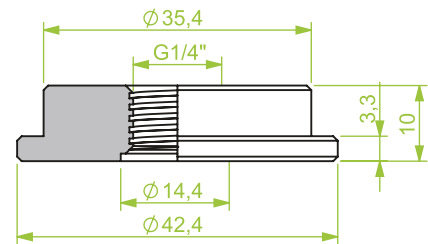

Flachsauger | Flat cups

Ø 70 mm

Art.: 10.070.680_

Gewicht | Weight 17.7 gr
Hub | Stroke 5.0 mm