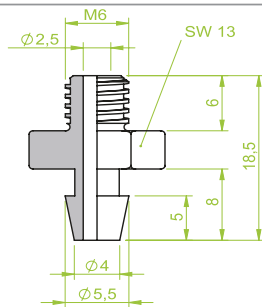

Art.: 130.104 M 6 AG