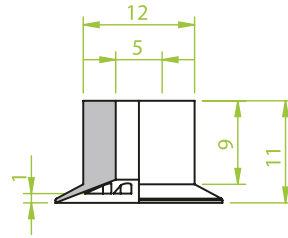

Flachsauger | Flat cups

Ø 18 mm

Art.: 10.018.267_

Gewicht | Weight 1.2 gr
Hub | Stroke 0.5 mm