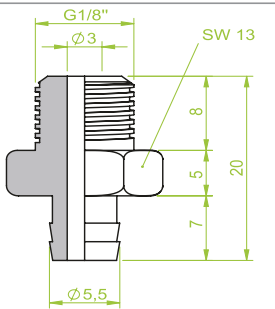

Art.: 130.033