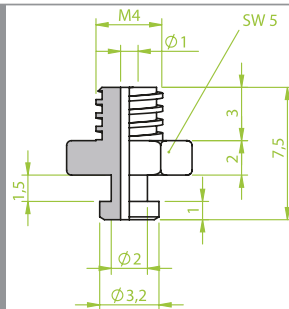

Gewicht | Weight 1.0 gr
Hub | Stroke 0.7 mm

Art.: 130.005 M 5 IG

Art.: 130.007 G 1/8" IG

Art.: 130.009 G 1/8" AG

Art.: 130.010 M 5 AG

Art.: 130.111 M 4 AG

Art.: 130.

Flachsauger | Flat cups