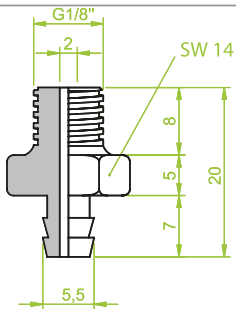

Art.: 130.087