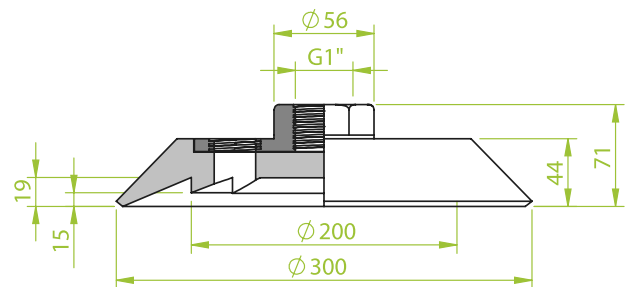

Flachsauger | Flat cups

Ø 300 mm

Art.: 13.300.021_

Gewicht | Weight 1840.0 gr
Hub | Stroke 17.0 mm