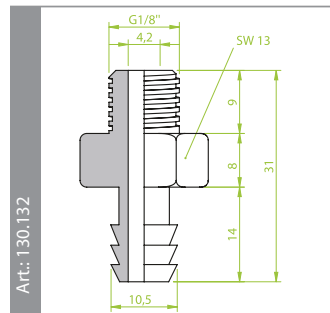

Flachsauger | Flat cups

Ø33 mm

Art.: 10.033.578_

Gewicht | Weight 5.4 gr
Hub | Stroke 10.0 mm

Art.: 130.132