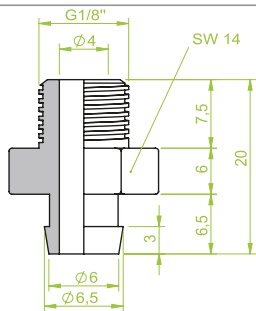

Art.: 130.003