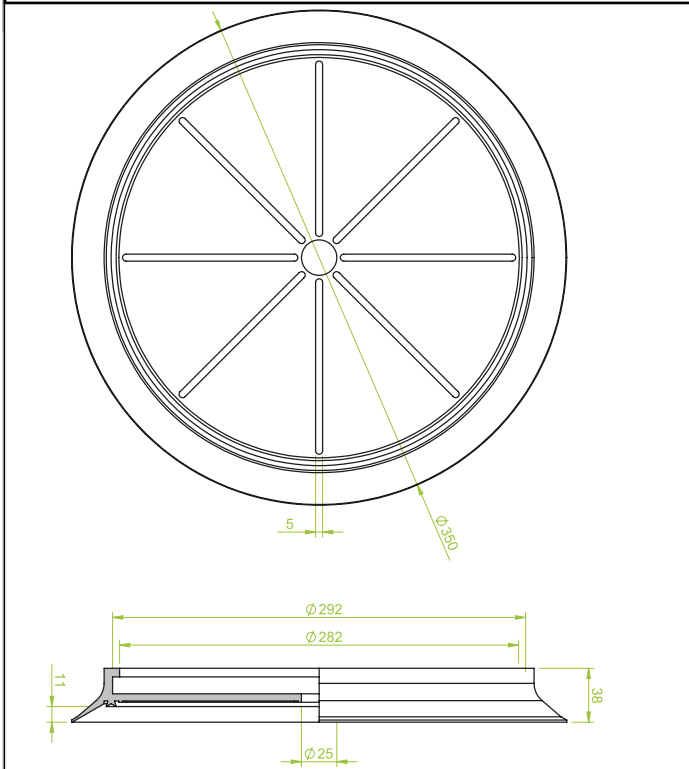

Art.: 13.300.021_

Gewicht | Weight 1840.0 gr
 Hub | Stroke 17.0 mm

Flachsauger | Flat cups

Ø 350 mm

Art.: 10.350.097_

Gewicht | Weight 770.0 gr

Hub | Stroke 12.0 mm

Flachsauger | Flat cups