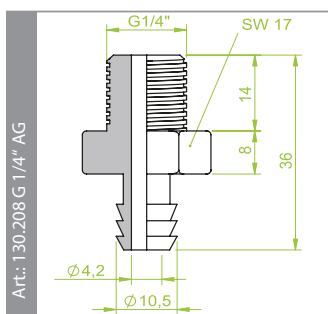

Ø 22 mm

Art.: 10.022.016_

Gewicht | Weight 1.0 gr
Hub | Stroke 1.0 mm

Flachsauger | Flat cups

Ø 22 mm

Art.: 10.022.056_

Gewicht | Weight 2.6 gr
Hub | Stroke 5.0 mm

Art.: 130.