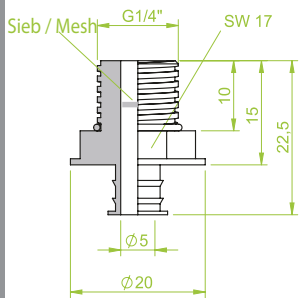

Gewicht | Weight 6.4 gr
Hub | Stroke 2.0 mm

Flachsauger | Flat cups

Ø 42 mm

Art.: 10.042.468_

Gewicht | Weight 14.8 gr
Hub | Stroke 3.0 mm

Art.: 130.293 G 1/4" AG

Art.: 130.251 G 1/8" IG

Art.: 130.274 G 1/4" AG