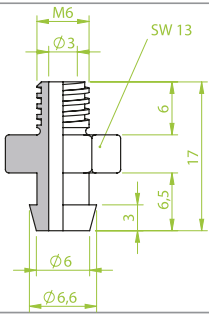

Art.: 130.103