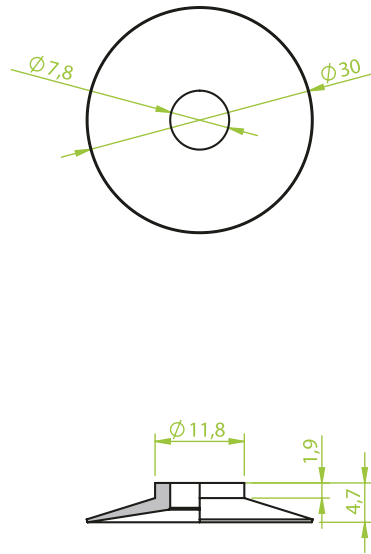

Flachsauger | Flat cups

Ø 30 mm

Art.: 10.030.606_

Gewicht Weight	0.9 gr
Hub Stroke	2.0 mm

Flachsauger | Flat cups

Ø 30 mm

Art.: 10.030.614_

Gewicht Weight	1.0 gr
Hub Stroke	1.5 mm