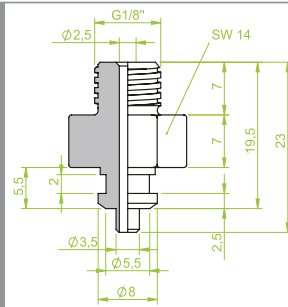

Gewicht | Weight 1.3 gr
Hub | Stroke 0.5 - 1.0 mm

Art.: 130.024

Art.: 130.104

Art.: 130.085 G 1/8" AG

Art.: 130.086 G 1/8" IG

Art.: 130.033

Art.: 130.200 M 5 AG

Art.: 130.037