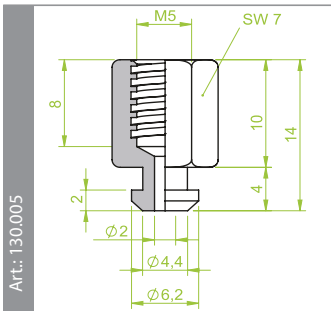

Flachsauger | Flat cups

Ø12 mm

Art.: 10.012.205_

Gewicht | Weight 1.0 gr
Hub | Stroke 1.0 mm