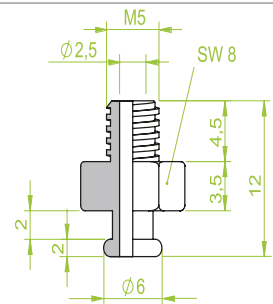

Art.: 130.301 M 5 AG