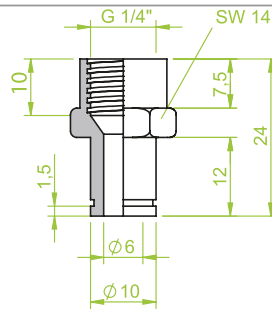

Art.: 130.178 G 1/4" IG