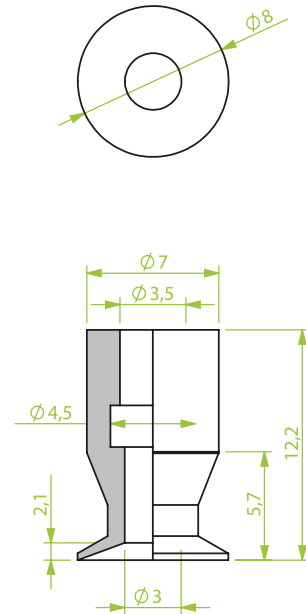

Ø 8 mm

Art.: 10.008.166_

Gewicht | Weight 1.0 gr
Hub | Stroke 0.5 mm

Flachsauger | Flat cups

Ø 8 mm

Art.: 10.008.611_

Gewicht | Weight 0.3 gr
Hub | Stroke 1.0 mm

Flachsauger | Flat cups