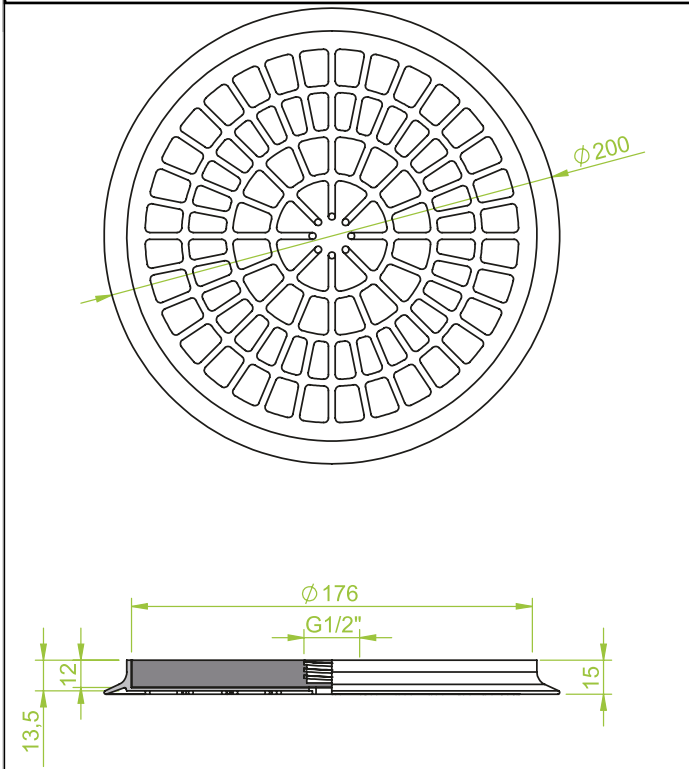

Flachsauger | Flat cups

Ø 200 mm

Art.: 13.200.068._

Gewicht | Weight 850.0 gr
Hub | Stroke 1.0 mm