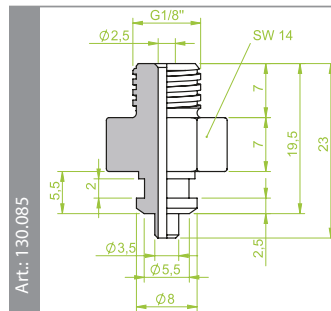

Art.:10.020.011_

Gewicht | Weight 2.2 gr
Hub | Stroke 3.5 mm

Flachsauger | Flat cups

Ø 20 mm

Art.: 10.020.015_

Gewicht | Weight 1.6 gr
Hub | Stroke 3.0 mm

Flachsauger | Flat cups

Ø 20 mm