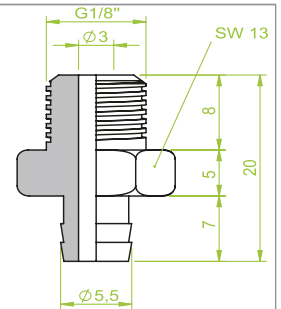

Flachsauger | Flat cups

Ø 16 mm

Art.: 10.016.685_

Gewicht | Weight 2.3 gr
Hub | Stroke 3.0 mm

Art.: 130.085

Art.: 130.086

Art.: 130.134

Art.: 130.033