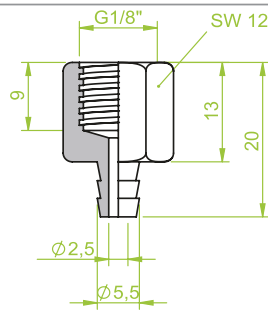

Art.: 130.035