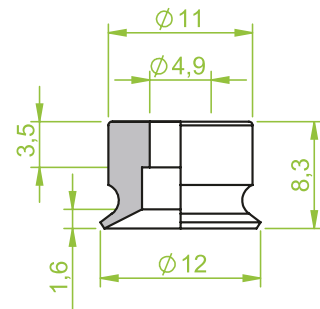

Flachsauger | Flat cups

Ø12 mm

Art.: 10.012.205_

Gewicht | Weight 1.0 gr
Hub | Stroke 1.0 mm