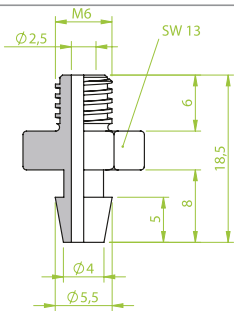

Art.: 130.104