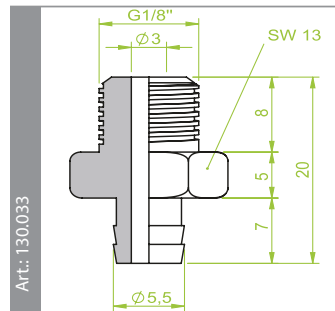

Flachsauger | Flat cups

Ø12 mm

Art.: 10.012.205_

Gewicht | Weight 1.0 gr
Hub | Stroke 1.0 mm