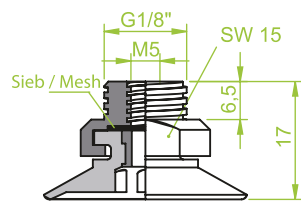

Art.: 10.027.646_

Gewicht Weight	2.9 gr
Hub Stroke	0.0 mm

Flachsauger | Flat cups

Ø 28 mm

Art.: 11.028.005_

Gewicht | Weight 4.5 gr
 Hub | Stroke 1.0 mm

Flachsauger | Flat cups

Ø 28 mm