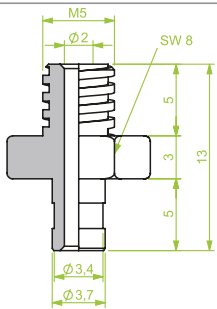

Flachsauger | Flat cups

Ø 8 mm

Art.: 10.008.155_

Gewicht | Weight 0.3 gr
Hub | Stroke 1.0 mm