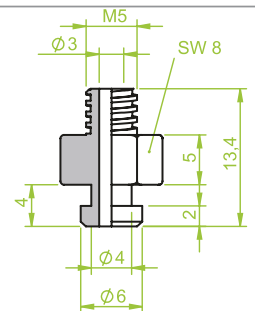

Art.: 130.010