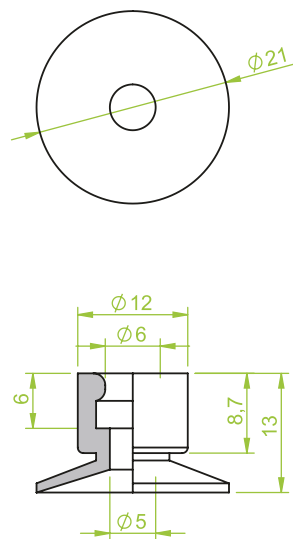

Gewicht | Weight 0.3 gr

Hub | Stroke 0.5 mm

Flachsauger | Flat cups

Ø 21 mm

Art: 10.021.690_

Gewicht | Weight 1.3 gr

Hub | Stroke 2.0 mm

Flachsauger | Flat cups