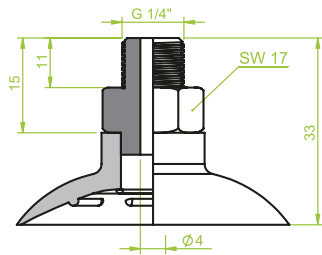

Flachsauger | Flat cups

Ø 53 mm

Art.: 14.053.003_

Gewicht | Weight 19.6 gr

Hub | Stroke 3.0 mm