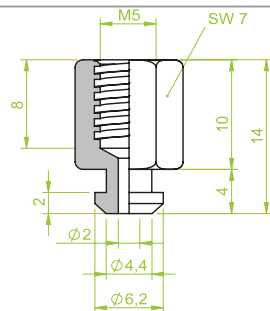

Art.: 130.005