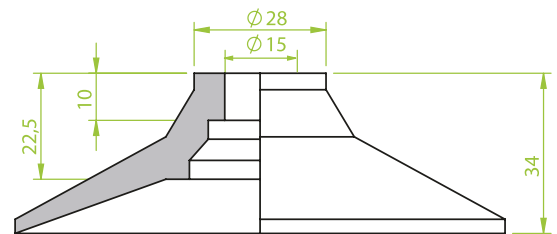

Flachsauger | Flat cups

Ø 104 mm

Art.: 10.104.667_

Gewicht | Weight 61.4 gr
Hub | Stroke 10.0 mm