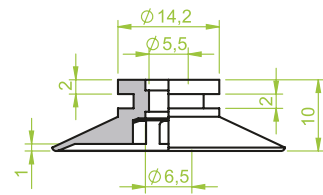

Flachsauger | Flat cups

Ø 32 mm

Art.: 11.032.006_

Gewicht | Weight 5.2 gr
Hub | Stroke 2.5 mm

Flachsauger | Flat cups

Ø 32 mm

Art.: 10.032.022_

Gewicht | Weight 1.8 gr
Hub | Stroke 2.5 mm