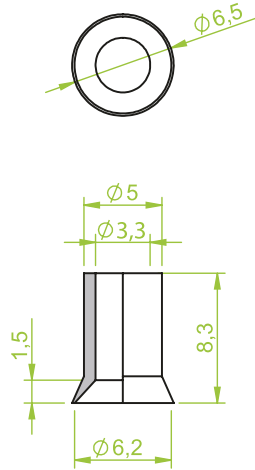

Flachsauger | Flat cups

Ø 6 mm

Art.: 10.006.095_

Gewicht | Weight 0.1 gr
Hub | Stroke 1.0 mm