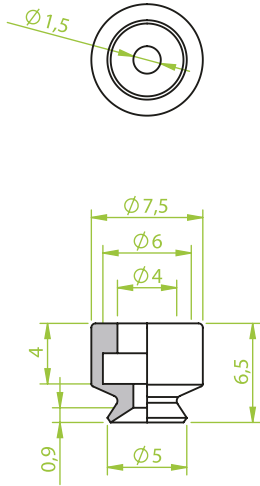

Art.: 10.003.691_

Gewicht | Weight 1.0 gr
Hub | Stroke 2.5 mm

Art.: 130.300 M 5 AG

Art.: 130.

Flachsauger | Flat cups

Ø 5 mm

Art.: 10.005.131_

Gewicht | Weight 0.1 gr
Hub | Stroke 0.9 mm