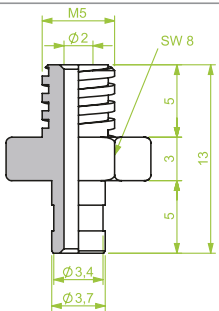

Art.: 130.613