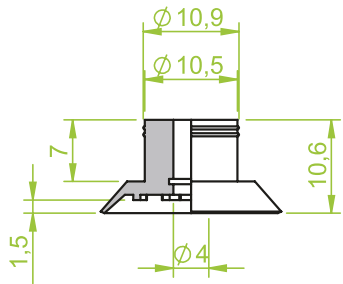

Flachsauger | Flat cups

Ø 20 mm

Art: 10.020.613_

Gewicht | Weight 0.8 gr
Hub | Stroke 1.0 mm