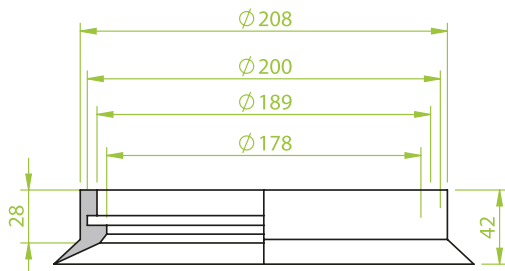

Art.: 13.225.020._

Gewicht | Weight 840.0 gr
 Hub | Stroke 8.0 mm

Flachsauger | Flat cups

Ø 240 mm

Art.: 10.240.607_

Gewicht Weight	296.4 gr
Hub Stroke	8.0 mm

Flachsauger | Flat cups

Ø 252 mm