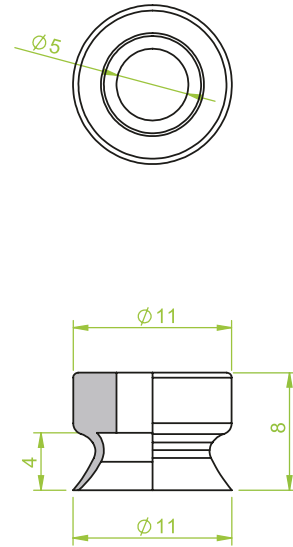

Flachsauger | Flat cups

Ø11 mm

Art.: 10.011.196_

Gewicht | Weight 1.0 gr
Hub | Stroke 2.5 mm