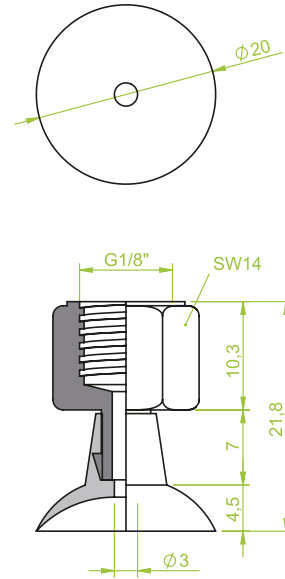

Art: 10.019.274_

Gewicht Weight	1.0 gr
Hub Stroke	2.0 mm

Flachsauger | Flat cups

Ø 20 mm

Art: 11.020.002_

Gewicht Weight	1.0 gr
Hub Stroke	2.5 mm

Flachsauger | Flat cups

Ø 20 mm