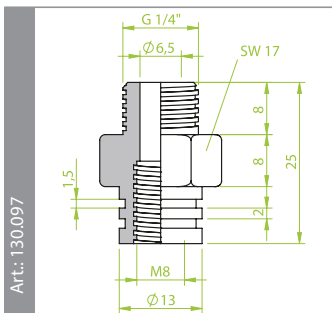

Flachsauger | Flat cups

Ø 40 mm

Art.: 10.040.674_

Gewicht | Weight 3.3 gr
Hub | Stroke 2.0 mm