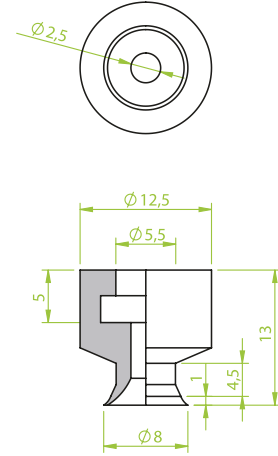

Gewicht | Weight 1.3 gr
Hub | Stroke 0.5 - 1.0 mm

Art.: 130.024

Art.: 130.104

Art.: 130.085 G 1/8" AG

Art.: 130.086 G 1/8" IG

Art.: 130.033

Art.: 130.200 M 5 AG

Art.: 130.037