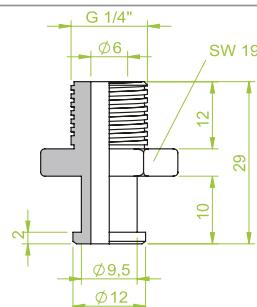

Art.: 130.274 G 1/4" AG