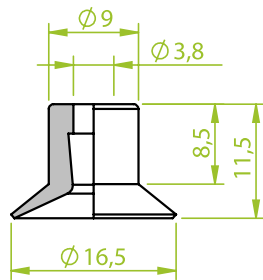

Flachsauger | Flat cups

Ø 16 mm

Art.: 10.016.012_

Gewicht | Weight 1.2 gr
Hub | Stroke 3.0 mm

Flachsauger | Flat cups

Ø 16 mm

Art.: 10.016.037_

Gewicht | Weight 1.0 gr
Hub | Stroke 2.0 mm