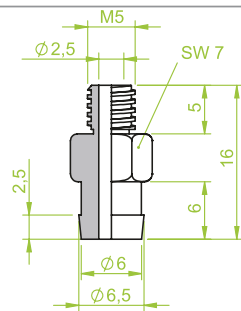

Art.: 130.013