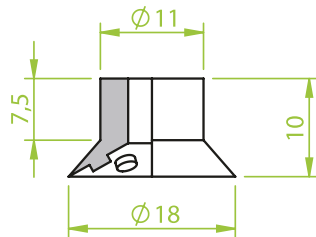

Art.: 130.110

Art.: 130.134

Art.: 130.347 - 1

Art.: 130.033

Flachsauger | Flat cups

Ø 18 mm

Art.: 10.018.265_

Gewicht | Weight 1.0 gr
Hub | Stroke 1.0 mm