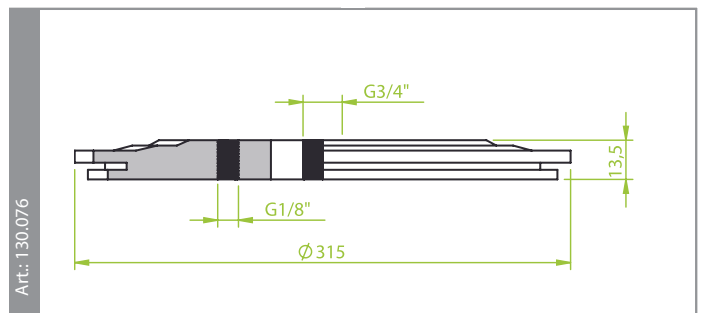

Ø 350 mm

Art.: 10.350.572_

Gewicht | Weight 273.0 gr

Hub | Stroke 6.0 mm

Flachsauger | Flat cups

Ø 382 mm

Art.: 13.382.065_

Gewicht | Weight 1664 gr