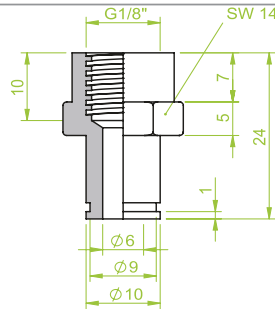

Art.: 130.114 G 1/8" IG