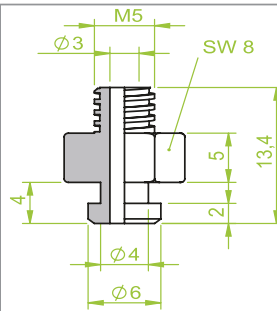

Art.: 130.010