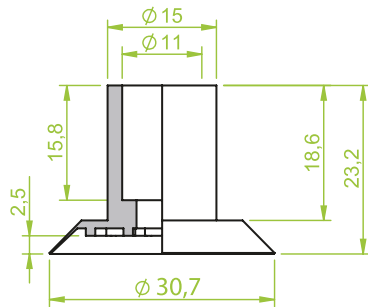

Flachsauger | Flat cups

Ø 30 mm

Art.: 10.030.102_

Gewicht | Weight 3.0 gr
Hub | Stroke 3.0 mm