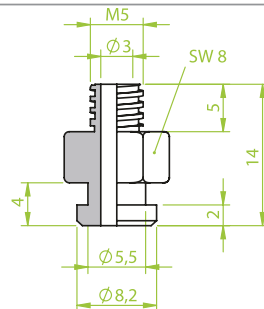

Art.: 130.200 M 5 AG