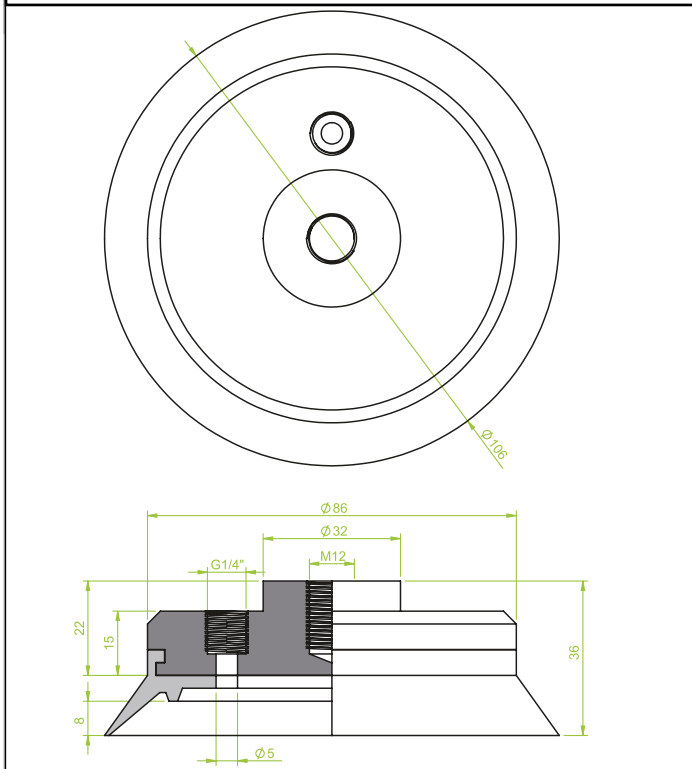

Gewicht | Weight 61.4 gr
 Hub | Stroke 10.0 mm

Flachsauger | Flat cups

Ø 106 mm

Art.: 13.106.023_

Gewicht | Weight 253.0 gr

Hub | Stroke 8.0 mm

Flachsauger | Flat cups

Ø 112 mm