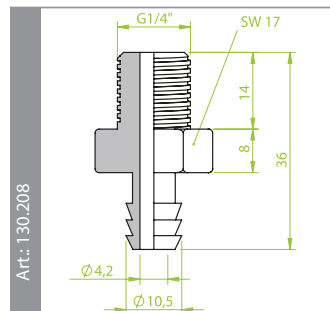

Art.: 130.208