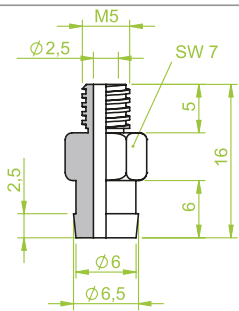

Art.: 130.013 M 5 AG