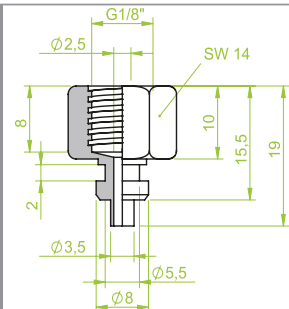

Art.: 130.086