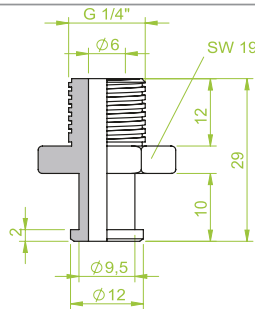

Gewicht | Weight 4.8 gr
 Hub | Stroke 3.0 mm

Art.: 130.030 G 1/8" AG

Art.: 130.274 G 1/4" AG

Art.: 130.274 G 1/4" AG

Art.: 130.275 G 1/4" IG

Art.: 130.275 G 1/4" IG

Flachsauger | Flat cups

Ø35 mm