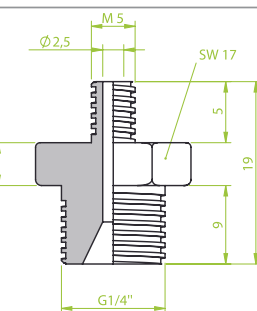

Art.: 130.104

Art.: 130.035

Art.: 130.134

Art.: 130.227

Flachsauger | Flat cups

Ø22 mm

Art: 10.022.684_

Gewicht Weight	4.4 gr
Hub Stroke	3.0 mm