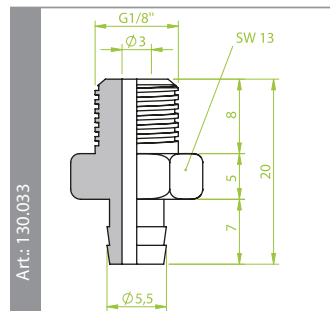

Flachsauger | Flat cups

Ø 26 mm

Art.: 10.026.032_

Gewicht | Weight 1.0 gr
Hub | Stroke 1.0 mm