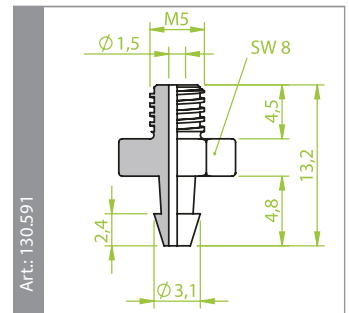

Flachsauger | Flat cups

Ø 15 mm

Art.: 10.015.228_

Gewicht | Weight 1.0 gr
Hub | Stroke 1.1 mm