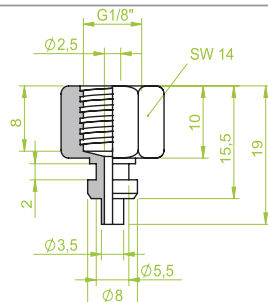

Art.: 130.086 G 1/8" IG