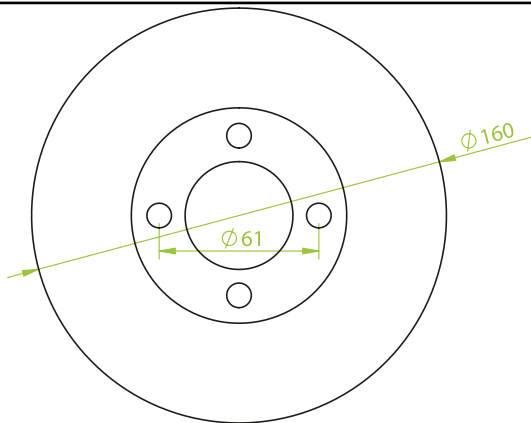

Flachsauger | Flat cups

Ø 160 mm

Art: 10.160.013_

Gewicht | Weight 211.0 gr
Hub | Stroke 4.5 mm