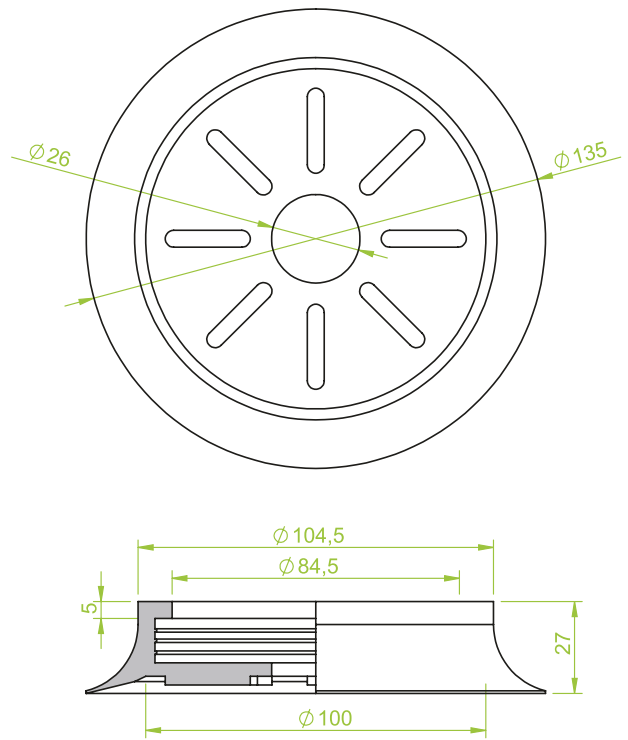

Flachsauger | Flat cups

Ø 135 mm

Art.: 10.135.146_

Gewicht | Weight 113.0 gr

Hub | Stroke 2.5 mm