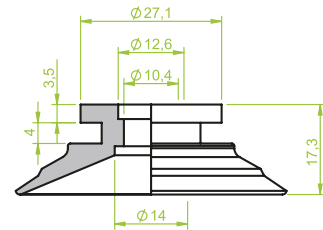

Hub | Stroke 5.0 mm

Flachsauger | Flat cups

Ø 52 mm

Art.: 10.052.123_

Gewicht | Weight 10.6 gr

Hub | Stroke 6.5 mm

Flachsauger | Flat cups

Ø 53 mm