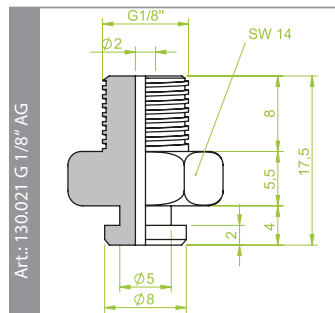

Flachsauger | Flat cups

Ø 15 mm

Art.: 10.015.228_

Gewicht | Weight 1.0 gr
Hub | Stroke 1.1 mm