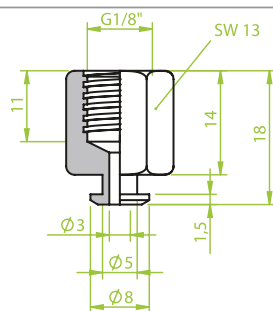

Art.: 130.065 G 1/8" IG