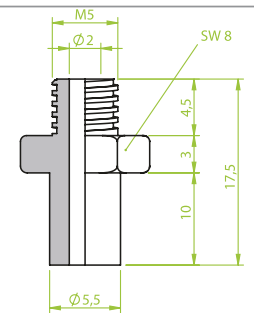

Gewicht | Weight 1.0 gr
Hub | Stroke 5.0 mm

Art.: 130.085 G 1/8" AG

Art.: 130.086 G 1/8" IG

Art.: 130.013 M 5 AG

Art.: 130.023 M 5 AG

Art.: 130.037 M 5 AG

Art.: 130.109 G 1/8" IG

Art.: 130.194 G 1/4" AG