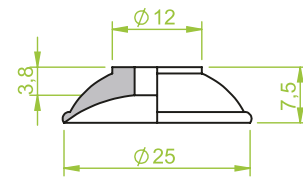

Flachsauger | Flat cups

Ø 25 mm

Art.: 10.025.076_

Gewicht | Weight 1.0 gr

Hub | Stroke 2.5 mm