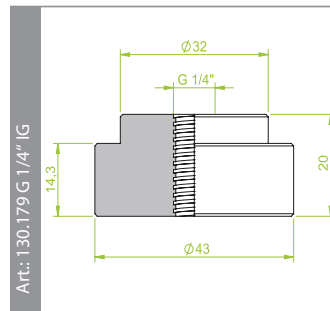

Art.: 10.068.520_

Gewicht | Weight 17.3 gr
Hub | Stroke 8.0 mm