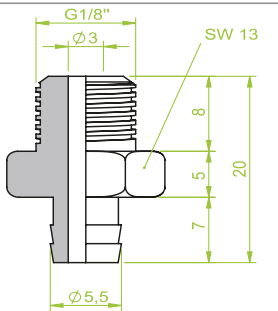

Art.: 130.033