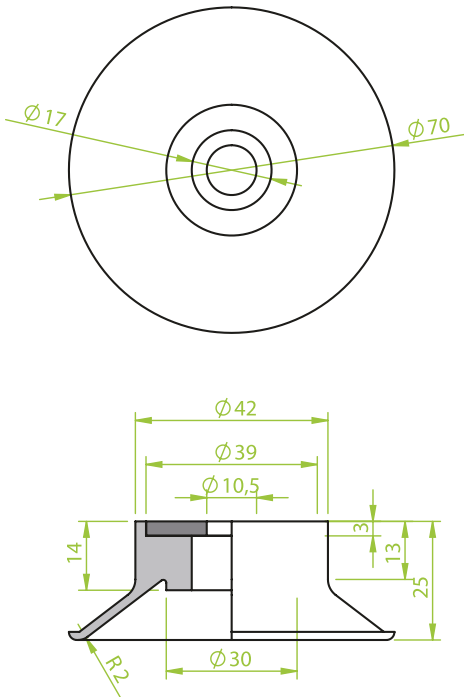

Art.: 10.070.023_

Gewicht | Weight 32.0 gr
 Hub | Stroke 6.0 mm

Art.: 10.068.520_

Gewicht | Weight 17.3 gr
 Hub | Stroke 8.0 mm

Flachsauger | Flat cups

Ø 70 mm

Art.: 15.070.024_

Gewicht | Weight 50.0 gr
 Hub | Stroke 10.0 mm