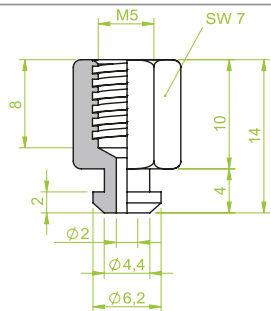

Flachsauger | Flat cups

Ø 6 mm

Art.: 10.006.021_

Gewicht | Weight 0.1 gr
Hub | Stroke 1.0 mm

Art.: 130.005 M 5 IG

Art.: 130.009 G 1/8" AG

Art.: 130.005 M 5 IG

Art.: 130.009 G 1/8" AG