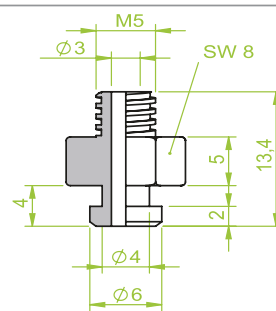

Art.: 130.010 M 5 AG