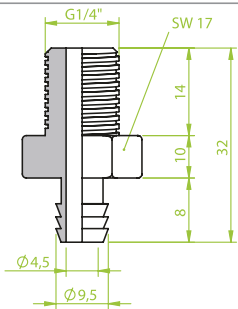

Gewicht | Weight 1.3 gr
Hub | Stroke 0.5 - 1.0 mm

Art.: 130.024

Art.: 130.104

Art.: 130.085 G 1/8" AG

Art.: 130.086 G 1/8" IG

Art.: 130.033

Art.: 130.200 M 5 AG

Art.: 130.037

Flachsauger | Flat cups

Ø 8 mm

Art.: 10.008.068_

Gewicht | Weight 1.0 gr
Hub | Stroke 1.0 mm

Flachsauger | Flat cups

Ø 8 mm

Art.: 10.008.136_

Gewicht | Weight 1.0 gr
Hub | Stroke 1.4 mm

Flachsauger | Flat cups

Ø 16 mm

Art.: 10.016.239._

Gewicht | Weight 1.0 gr
Hub | Stroke 0.5 mm

Art.: 130.043 G 1/4" AG

Art.: 130.114 G 1/8" IG

Art.: 130.200 M 5 AG

Art.: 130.132 G 1/8" AG