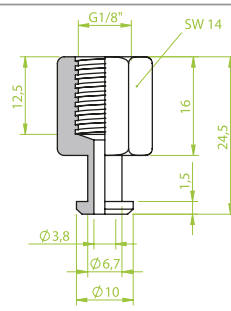

Art.: 130.

Art.: 130.019 G 1/8" IG