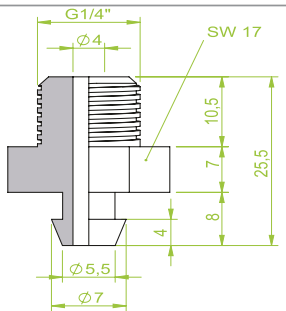

Gewicht | Weight 1.0 gr
Hub | Stroke 5.0 mm

Art.: 130.085 G 1/8" AG

Art.: 130.086 G 1/8" IG

Art.: 130.013 M 5 AG

Art.: 130.023 M 5 AG

Art.: 130.037 M 5 AG

Art.: 130.109 G 1/8" IG

Art.: 130.194 G 1/4" AG