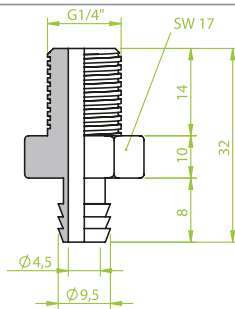

Flachsauger | Flat cups

Ø 20 mm

Art.: 10.025.350_

Gewicht | Weight 2.4 gr
Hub | Stroke 5.0 mm

Art.: 130.003 G 1/8" AG

Art.: 130.013 M 5 AG

Art.: 130.043 G 1/4" AG

Art.: 130.114 G 1/8" IG