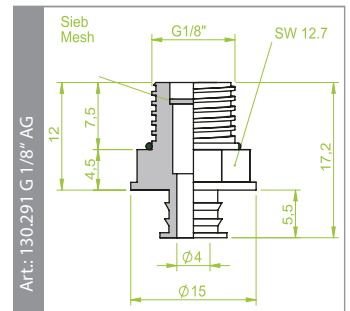

Ø 22 mm

Art.: 11.022.004_

Gewicht | Weight 3.5 gr
Hub | Stroke 0.5 mm

Flachsauger | Flat cups

Ø 22 mm

Art.: 10.022.005_

Gewicht | Weight 1.0 gr
Hub | Stroke 0.5 mm

Flachsauger | Flat cups