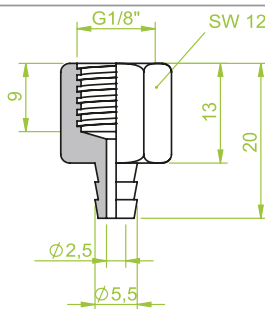

Art.: 130.035