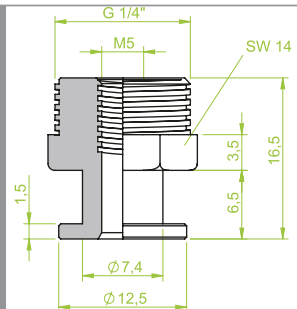

Art.: 130.606