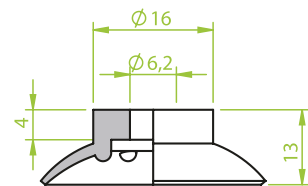

Flachsauger | Flat cups

Ø 30 mm

Art.: 10.030.617_

Gewicht | Weight 1.8 gr
 Hub | Stroke 3.5 mm

Flachsauger | Flat cups

Ø 30 mm

Art.: 10.030.668_

Gewicht | Weight 2.8 gr
 Hub | Stroke 3.0 mm