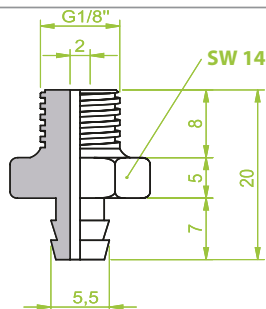

Art.: 130.087 G 1/8" AG