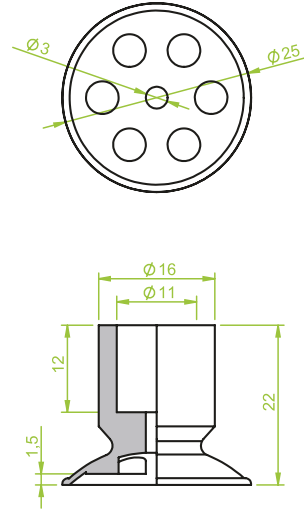

Gewicht | Weight 2.2 gr
Hub | Stroke 4.0 mm

Flachsauger | Flat cups

Ø 20 mm

Art.: 10.025.596_

Gewicht | Weight 3.0 gr
Hub | Stroke 3.0 mm

Art.: 130.604

Art.: 130.605

Art.: 130.107