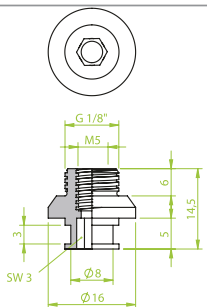

Art.: 130.250 G 1/8" AG