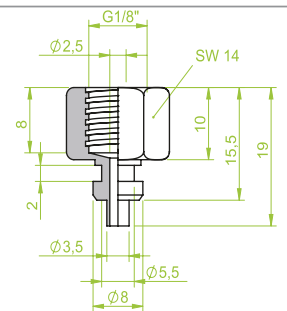

Art.: 130.086 G 1/8" IG