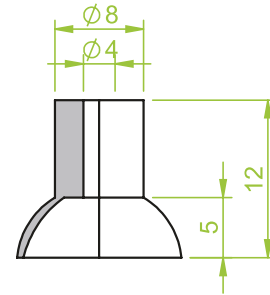

Flachsauger | Flat cups

Ø 13 mm

Art.: 10.013.352_

Gewicht | Weight 0.5 gr
Hub | Stroke 3.5 mm