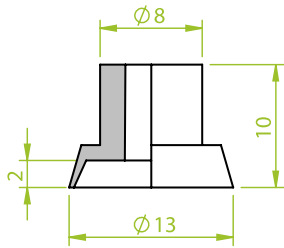

Flachsauger | Flat cups

Ø 13 mm

Art.: 10.013.209_

Gewicht | Weight 1.0 gr
Hub | Stroke 1.5 mm