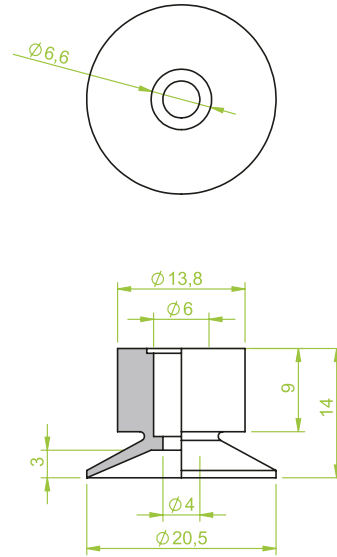

Gewicht | Weight 1.5 gr
Hub | Stroke 1.0 mm

Flachsauger | Flat cups

Ø 21mm

Art.: 10.021.644_

Gewicht | Weight 1.8 gr
Hub | Stroke 2.0 mm

Flachsauger | Flat cups

Ø 21 mm

Art: 10.021.671_