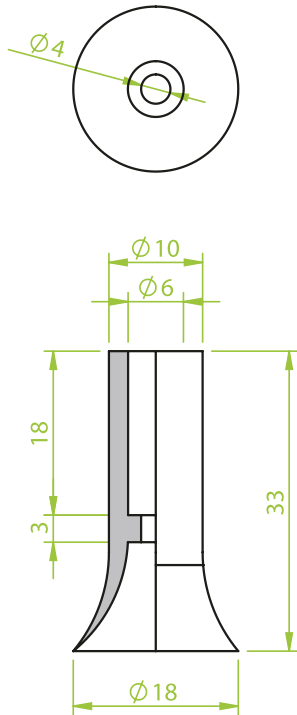

Flachsauger | Flat cups

Ø 18 mm

Art.: 10.018.088_

Gewicht | Weight 2.0 gr
Hub | Stroke 3.0 mm