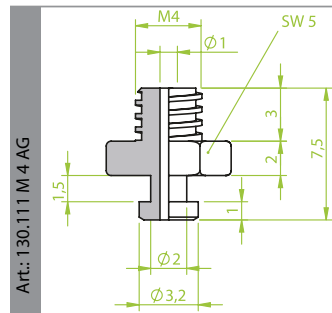

Gewicht | Weight 0.1 gr
Hub | Stroke 1.0 mm

Flachsauger | Flat cups

Ø 6 mm

Art.: 10.006.151_

Gewicht | Weight 1.0 gr
Hub | Stroke 0.5 mm

Flachsauger | Flat cups

Ø 7 mm

Art.: 10.007.035_