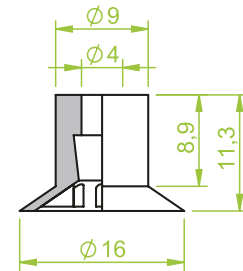

Flachsauger | Flat cups

Ø 16 mm

Art.: 10.016.039_

Gewicht | Weight 1.0 gr
Hub | Stroke 0.5 mm