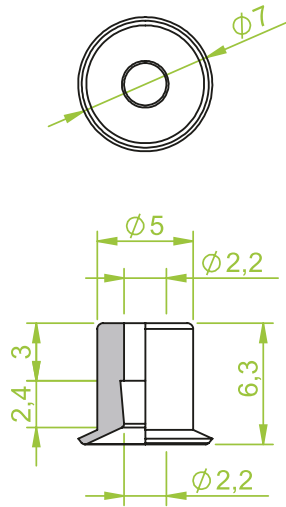

Flachsauger | Flat cups

Ø 7 mm

Art.: 10.007.035_

Gewicht | Weight 1.0 gr
Hub | Stroke 1.0 mm