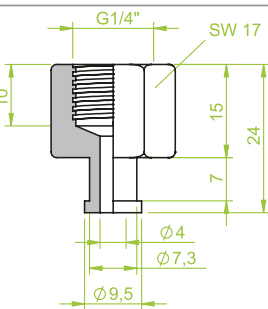

Art.: 130.275 G 1/4" IG