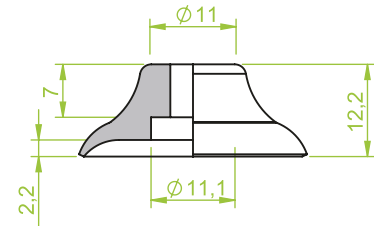

Flachsauger | Flat cups

Ø 30 mm

Art.: 10.030.102_

Gewicht | Weight 3.0 gr
Hub | Stroke 3.0 mm

Flachsauger | Flat cups

Ø 30 mm

Art.: 10.030.142_

Gewicht | Weight 3.3 gr
Hub | Stroke 2.0 mm