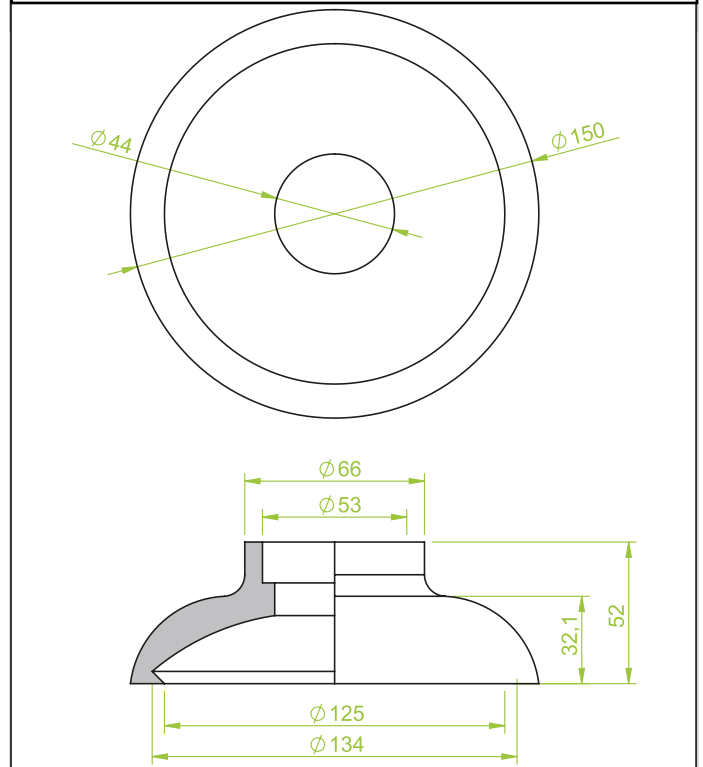

Art: 13.150.054_

Gewicht | Weight 310.0 gr
 Hub | Stroke 5.0 mm

Flachsauger | Flat cups

Ø 150 mm

Art: 10.150.641_

Gewicht | Weight 309.7 gr
 Hub | Stroke 24.0 mm

Flachsauger | Flat cups

Ø 160 mm