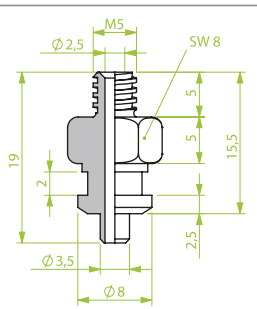

Gewicht | Weight 1.3 gr
Hub | Stroke 0.5 - 1.0 mm

Art.: 130.024

Art.: 130.104

Art.: 130.085 G 1/8" AG

Art.: 130.086 G 1/8" IG

Art.: 130.033

Art.: 130.200 M 5 AG

Art.: 130.037