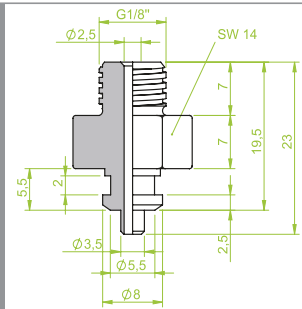

Art.: 130.085