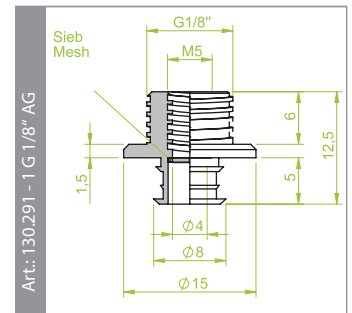

Flachsauger | Flat cups

Ø 32 mm

Art.: 11.032.006_

Gewicht | Weight 5.2 gr
Hub | Stroke 2.5 mm

Flachsauger | Flat cups

Ø 32 mm

Art.: 10.032.022_

Gewicht | Weight 1.8 gr
Hub | Stroke 2.5 mm