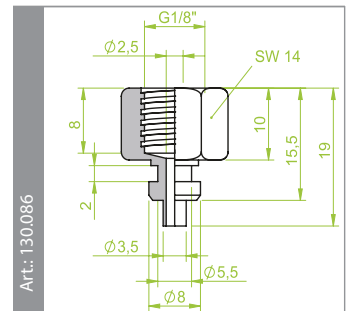

Art.:10.020.011_

Gewicht | Weight 2.2 gr
Hub | Stroke 3.5 mm

Flachsauger | Flat cups

Ø 20 mm

Art.: 10.020.015_

Gewicht | Weight 1.6 gr
Hub | Stroke 3.0 mm

Flachsauger | Flat cups

Ø 20 mm