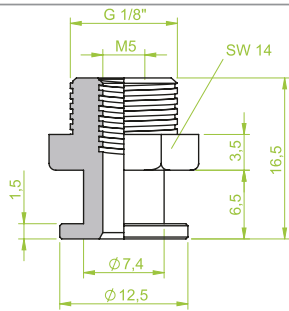

Gewicht | Weight 2.2 gr
Hub | Stroke 4.0 mm

Flachsauger | Flat cups

Ø 20 mm

Art.: 10.025.596_

Gewicht | Weight 3.0 gr
Hub | Stroke 3.0 mm

Art.: 130.604

Art.: 130.605

Art.: 130.107