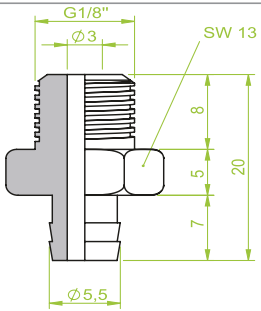

Art.: 10.003.691_

Gewicht | Weight 1.0 gr
Hub | Stroke 2.5 mm

Art.: 130.300 M 5 AG

Art.: 130.

Flachsauger | Flat cups

Ø 5 mm

Art.: 10.005.131_

Gewicht | Weight 0.1 gr
Hub | Stroke 0.9 mm

Flachsauger | Flat cups

Ø 6 mm

Art.: 10.006.021_

Gewicht | Weight 0.1 gr
Hub | Stroke 1.0 mm

Art.: 130.005 M 5 IG

Art.: 130.009 G 1/8" AG

Art.: 130.005 M 5 IG

Art.: 130.009 G 1/8" AG

Ø 14 mm

Art.: 10.014.217_

Gewicht | Weight 1.0 gr
Hub | Stroke 2.0 mm

Flachsauger | Flat cups

Ø 14 mm

Art.: 10.014.686_

Gewicht | Weight 4.0 gr
Hub | Stroke 5.0 mm

Art.: 130.033 G 1/8" AG