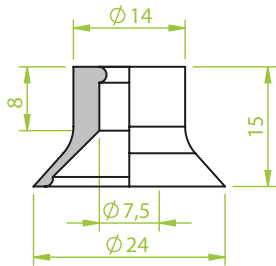

Flachsauger | Flat cups

Ø23 mm

Art: 10.023.612_

Gewicht Weight	4.1 gr
Hub Stroke	4.0 mm

Flachsauger | Flat cups

Ø24 mm

Art.: 10.024.351_

Gewicht | Weight 1.5 gr
Hub | Stroke 4.0 mm