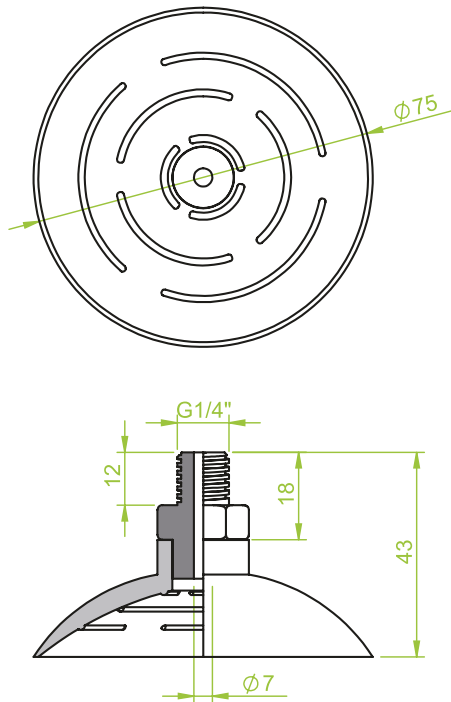

Gewicht | Weight 9.5 gr

Hub | Stroke 5.0 mm

Flachsauger | Flat cups

Ø 65 mm

Art.: 10.065.687_

Gewicht | Weight 17.3 gr
 Hub | Stroke 8.0 mm

Flachsauger | Flat cups

Ø 70 mm

Art.: 10.070.023_

Gewicht | Weight 32.0 gr
 Hub | Stroke 6.0 mm

Art.: 10.068.520_

Gewicht | Weight 17.3 gr
 Hub | Stroke 8.0 mm

Flachsauger | Flat cups

Ø 70 mm

Art.: 15.070.024_

Gewicht | Weight 50.0 gr
 Hub | Stroke 10.0 mm

Flachsauger | Flat cups

Ø 70 mm

Art.: 10.070.680_

Gewicht | Weight 17.7 gr
 Hub | Stroke 5.0 mm

Art.: 130.528

Flachsauger | Flat cups

Ø 75 mm

Art: 14.075.004_

Gewicht Weight	77 gr
Hub Stroke	4.0 mm

Flachsauger | Flat cups

Ø 75 mm

Art: 13.075.013_

Gewicht Weight	54.0 gr
Hub Stroke	4.0 mm

Flachsauger | Flat cups

Ø75 mm

Art.: 13.075.017_