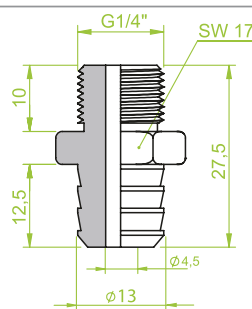

Art.: 130.609