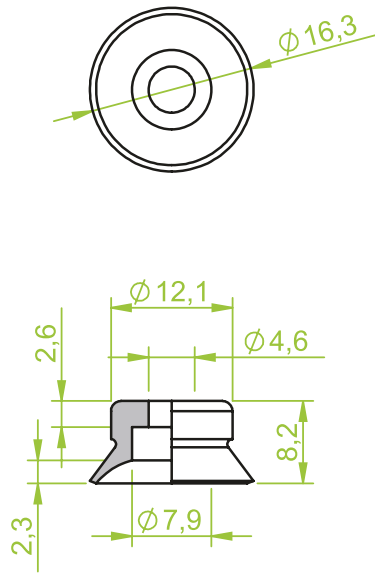

Flachsauger | Flat cups

Ø 15 mm

Art.: 10.015.139_

Gewicht | Weight 1.0 gr
Hub | Stroke 2.0 mm