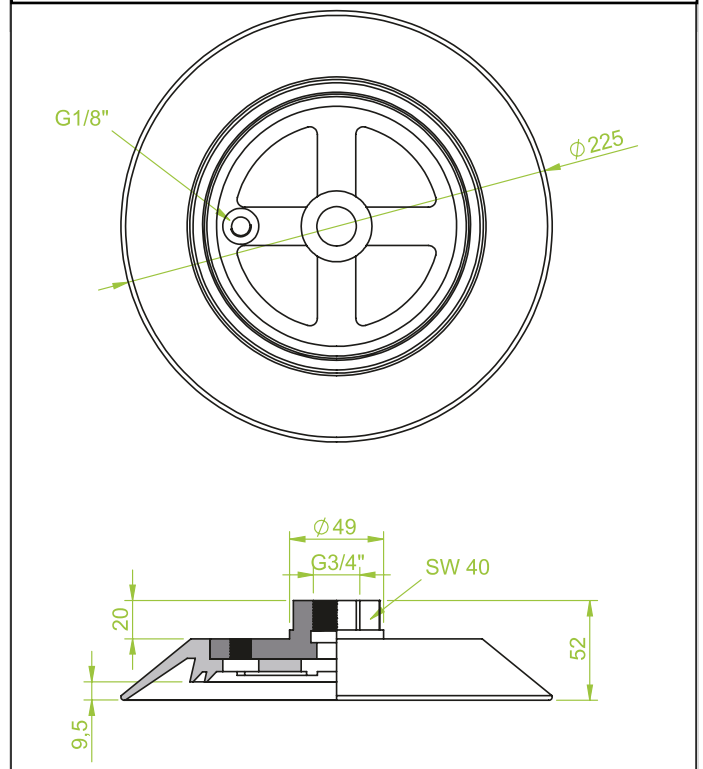

Flachsauger | Flat cups

Ø 225 mm

Art.: 13.225.020._

Gewicht | Weight 840.0 gr
Hub | Stroke 8.0 mm