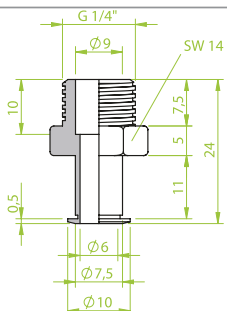

Art.: 130.113 G 1/4" AG