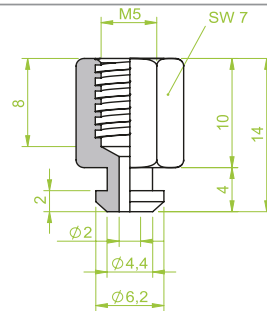

Art.: 130.005 M 5 IG