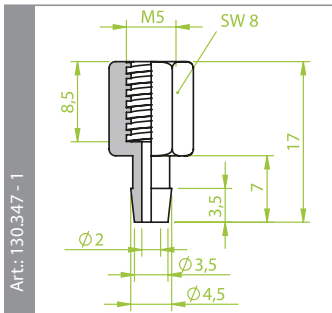

Gewicht | Weight 0.1 gr
Hub | Stroke 1.0 mm

Flachsauger | Flat cups

Ø 6 mm

Art.: 10.006.151_

Gewicht | Weight 1.0 gr
Hub | Stroke 0.5 mm

Flachsauger | Flat cups

Ø 7 mm

Art.: 10.007.035_