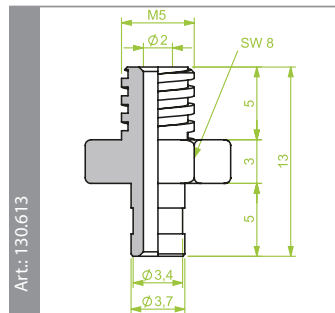

Gewicht | Weight 0.1 gr
Hub | Stroke 1.0 mm

Flachsauger | Flat cups

Ø 6 mm

Art.: 10.006.151_

Gewicht | Weight 1.0 gr
Hub | Stroke 0.5 mm

Flachsauger | Flat cups

Ø 7 mm

Art.: 10.007.035_