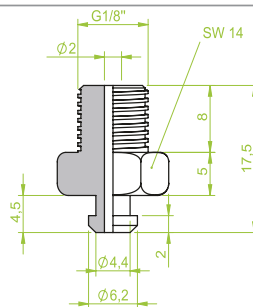

Art.: 130.009 G 1/8" AG