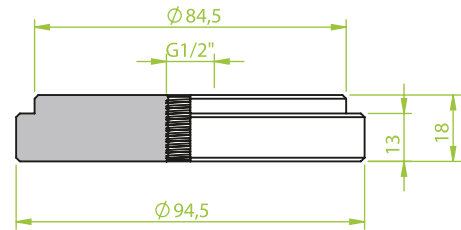

Flachsauger | Flat cups

Ø 135 mm

Art.: 10.135.146_

Gewicht | Weight 113.0 gr

Hub | Stroke 2.5 mm

Art.: 130.290

Flachsauger | Flat cups

Ø 140 mm