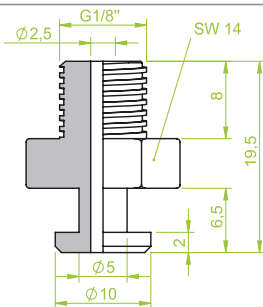

Art.: 130.006 G 1/8" AG