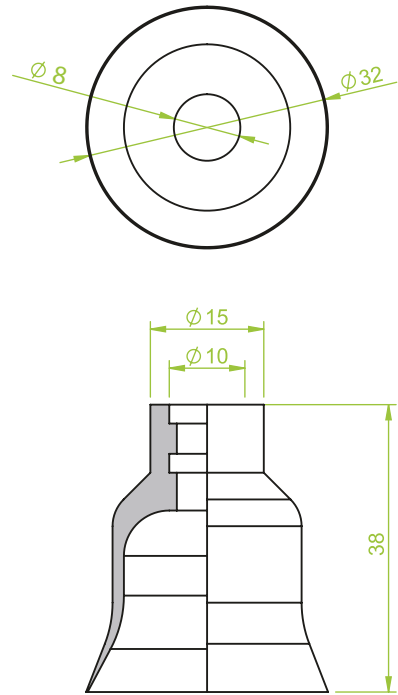

Flachsauger | Flat cups

Ø33 mm

Art.: 10.033.578_

Gewicht | Weight 5.4 gr
Hub | Stroke 10.0 mm

Art.: 130.132