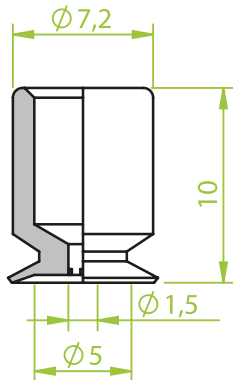

Flachsauger | Flat cups

Ø 8 mm

Art.: 10.008.630_

Gewicht | Weight 0.2 gr
Hub | Stroke 1.0 mm