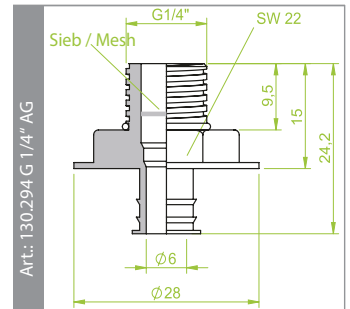

Hub | Stroke 5.0 mm

Flachsauger | Flat cups

Ø 52 mm

Art.: 10.052.123_

Gewicht | Weight 10.6 gr

Hub | Stroke 6.5 mm

Flachsauger | Flat cups

Ø 53 mm