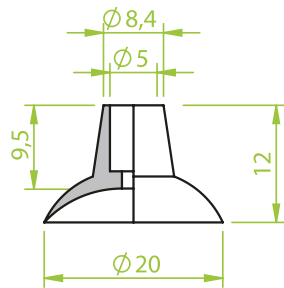

Flachsauger | Flat cups

Ø 20 mm

Art.: 10.020.093_

Gewicht | Weight 1.0 gr
Hub | Stroke 2.5 mm