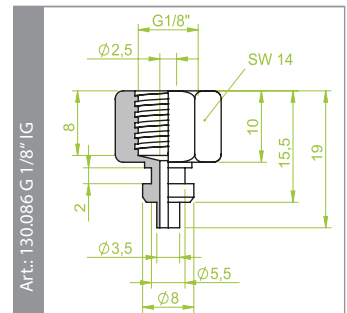

Flachsauger | Flat cups

Ø 16 mm

Art.: 10.016.012_

Gewicht | Weight 1.2 gr
Hub | Stroke 3.0 mm