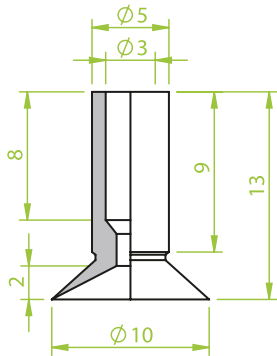

Flachsauger | Flat cups

Ø10 mm

Art.: 10.010.191_

Gewicht | Weight 1.0 gr
Hub | Stroke 1.0 mm