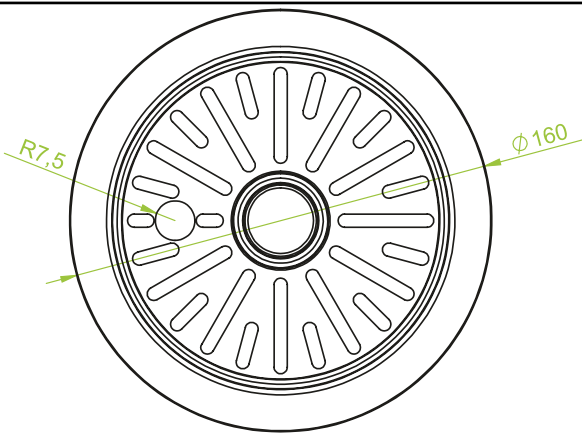

Flachsauger | Flat cups

Ø 160 mm

Art.: 10.160.593_

Gewicht | Weight 139.6 gr
Hub | Stroke 7.0 mm