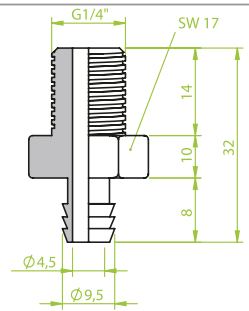

Ø10 mm

Art.: 10.010.191_

Gewicht | Weight 1.0 gr
Hub | Stroke 1.0 mm

Art.: 130.022 M 5 AG

Art.: 130.

Flachsauger | Flat cups

Ø10 mm

Art.: 10.010.194_

Gewicht | Weight 1.8 gr
Hub | Stroke 3.0 mm

Art.: 130.033

Art.: 130.035

Art.: 130.043

Flachsauger | Flat cups

Ø 16 mm

Art.: 10.016.658_

Gewicht | Weight 0.8 gr
Hub | Stroke 2.0 mm