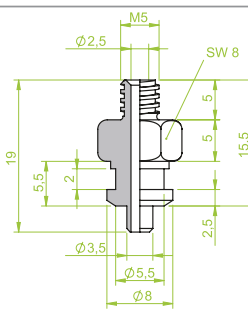

Gewicht | Weight 1.0 gr
Hub | Stroke 1.0 mm

Art.: 130.591

Flachsauger | Flat cups

Ø 7 mm

Art.: 10.007.153_

Gewicht | Weight 1.0 gr
Hub | Stroke 1.6 mm

Art.: 130.037 M 5 AG

Art.: 130.085 G 1/8" AG