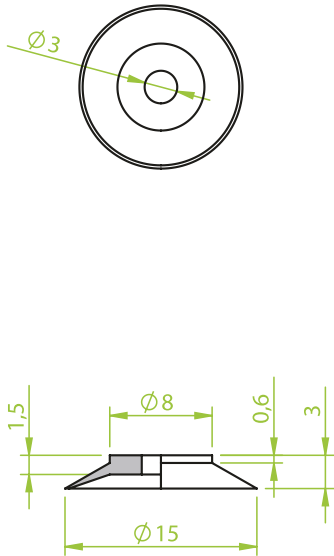

Flachsauger | Flat cups

Ø 15 mm

Art.: 10.015.228_

Gewicht | Weight 1.0 gr
Hub | Stroke 1.1 mm

Flachsauger | Flat cups

Ø 15 mm

Art.: 10.015.604._

Gewicht | Weight 0.2 gr
 Hub | Stroke 1.5 mm