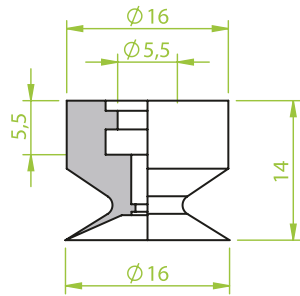

Art.: 130.178 G 1/4" IG

Flachsauger | Flat cups

Ø 16 mm

Art.: 10.016.240..._

Gewicht | Weight 1.0 gr
Hub | Stroke 2.0 mm

Flachsauger | Flat cups

Ø 16 mm

Art.: 10.016.243..._