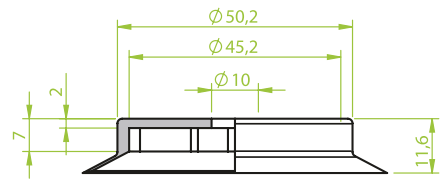

Flachsauger | Flat cups

Ø 65 mm

Art.: 10.065.670_

Gewicht | Weight 9.5 gr

Hub | Stroke 5.0 mm