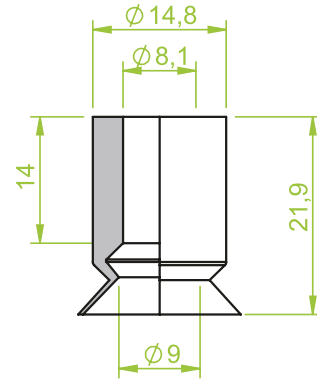

Flachsauger | Flat cups

Ø 18 mm

Art: 10.018.679._

Gewicht | Weight 2.0 gr
Hub | Stroke 5.0 mm