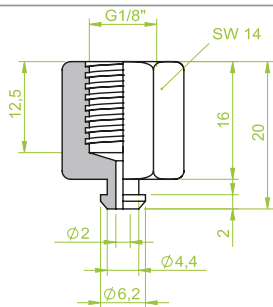

Art.: 130.007 G 1/8" IG