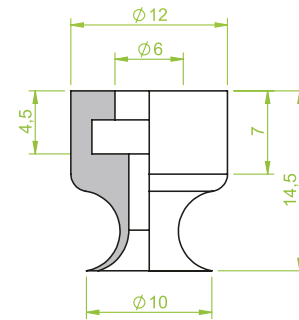

Flachsauger | Flat cups

Ø10 mm

Art.: 10.010.194_

Gewicht | Weight 1.0 gr
Hub | Stroke 1.0 mm

Art.: 130.005 M 5 IG