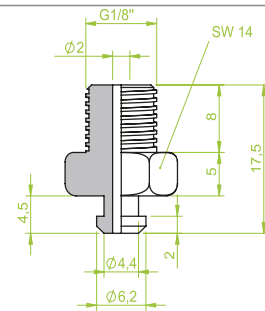

Art.: 130.009 G 1/8" AG