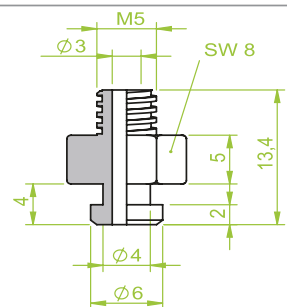

Art.: 130.007 G 1/8" IG

Art.: 130.010 M 5 AG

Art.: 130.007 G 1/8" IG

Art.: 130.010 M 5 AG

Art.: 130.301 M 5 AG

Flachsauger | Flat cups

Ø 6 mm

Art.: 10.006.095_