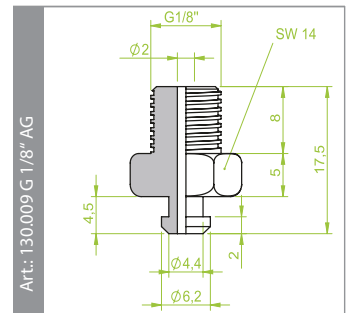

Flachsauger | Flat cups

Ø 10 mm

Art.: 10.010.060_

Gewicht | Weight 1.0 gr
Hub | Stroke 2.5 mm