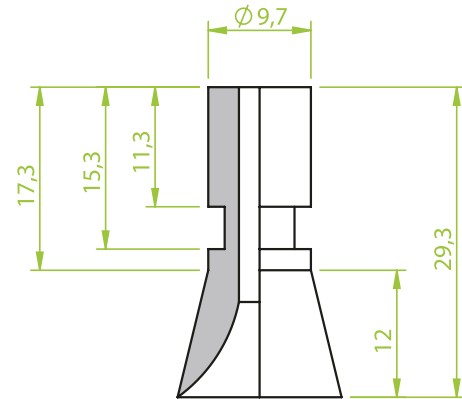

Flachsauger | Flat cups

Ø 16 mm

Art.: 10.016.685_

Gewicht | Weight 2.3 gr
Hub | Stroke 3.0 mm