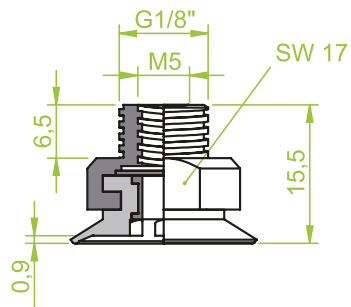

Flachsauger | Flat cups

Ø 22 mm

Art.: 11.022.004_

Gewicht | Weight 3.5 gr
Hub | Stroke 0.5 mm