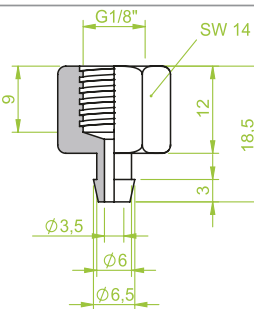

Art.: 130.015 G 1/8" IG