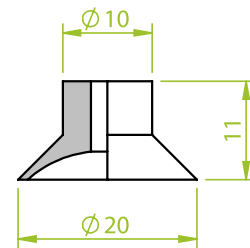

Gewicht | Weight 1.8 gr
Hub | Stroke 3.0 mm

Art.: 130.604

Art.: 130.605

Art.: 130.606

Flachsauger | Flat cups

Ø 20 mm

Art.: 10.020.597_

Gewicht | Weight 1.0 gr
Hub | Stroke 2.0 mm