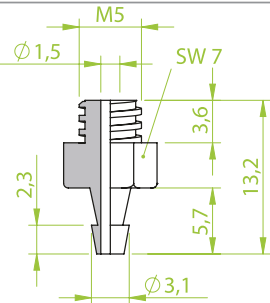

Art.: 130.153