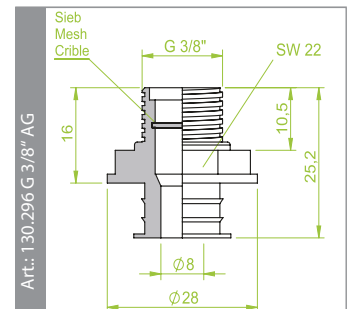

Hub | Stroke 5.0 mm

Flachsauger | Flat cups

Ø 52 mm

Art.: 10.052.123_

Gewicht | Weight 10.6 gr

Hub | Stroke 6.5 mm

Flachsauger | Flat cups

Ø 53 mm