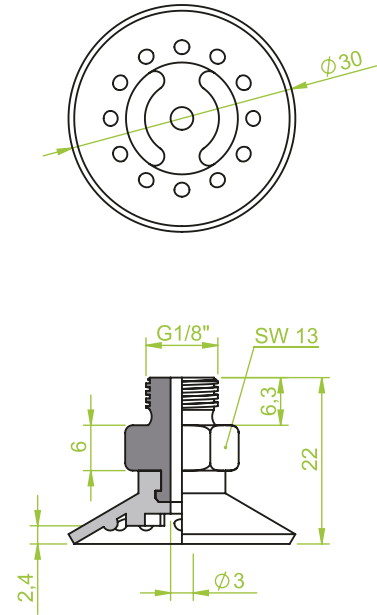

Ø 28 mm

Art.: 10.028.616_

Gewicht Weight	1.9 gr
Hub Stroke	3.0 mm

Flachsauger | Flat cups

Ø 29 mm

Art.: 10.029.582_

Gewicht Weight	2.4 gr
Hub Stroke	3.5 mm

Flachsauger | Flat cups

Ø 30 mm

Art.: 13.030.030_

Gewicht | Weight 6.0 gr
 Hub | Stroke 1.5 mm

Flachsauger | Flat cups

Ø 30 mm

Art.: 14.030.044_

Gewicht | Weight 5.0 gr
 Hub | Stroke 1.0 mm

Flachsauger | Flat cups

Ø 30 mm

Art.: 10.030.063_

Gewicht Weight	3.8 gr
Hub Stroke	2.5 mm

Flachsauger | Flat cups

Ø 30 mm

Art.: 10.030.078_

Gewicht Weight	1.9 gr
Hub Stroke	4.0 mm

Art.: 130.