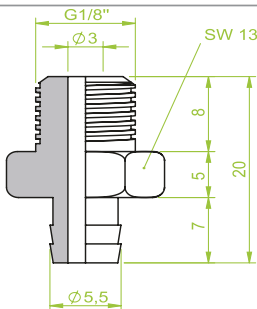

Gewicht | Weight 1.3 gr
Hub | Stroke 0.5 - 1.0 mm

Art.: 130.024

Art.: 130.104

Art.: 130.085 G 1/8" AG

Art.: 130.086 G 1/8" IG

Art.: 130.033

Art.: 130.200 M 5 AG

Art.: 130.037