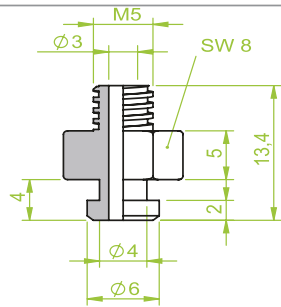

Art.: 130.010 M 5 AG