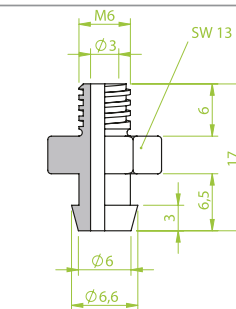

Art.: 130.103 M 6 AG