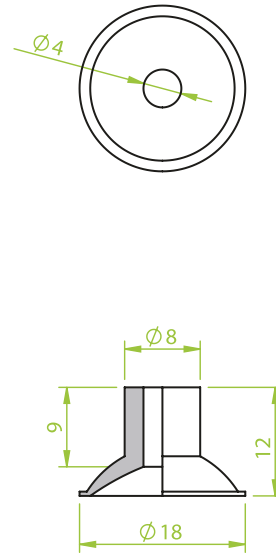

Ø 18 mm

Art.: 10.018.088_

Gewicht | Weight 2.0 gr
Hub | Stroke 3.0 mm

Flachsauger | Flat cups

Ø 18 mm

Art.: 10.018.202_

Gewicht | Weight 1.0 gr
Hub | Stroke 2.0 mm

Art.: 130.238