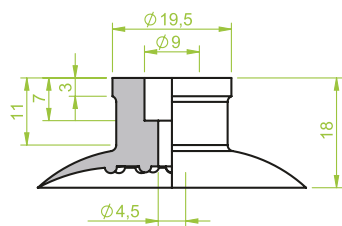

Art.: 130.275 G 1/4" IG

Art.: 130.116 G 1/4" IG

Art.: 130.

Flachsauger | Flat cups

Ø 44 mm

Art.: 10.044.615_

Gewicht Weight	7.0 gr
Hub Stroke	2.5 mm

Flachsauger | Flat cups