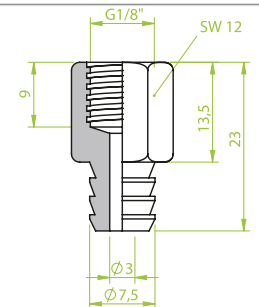

Art.: 130.317/M 5 AG

Art.: 130.

Flachsauger | Flat cups

Ø 20 mm

Art.: 10.020.282_

Gewicht | Weight 1.4 gr
Hub | Stroke 1.5 mm

Art.: 130.131

Art.: 130.041