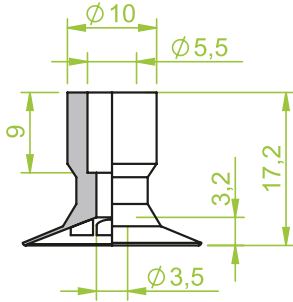

Flachsauger | Flat cups

Ø 20 mm

Art.: 10.020.285_

Gewicht | Weight 1.2 gr
Hub | Stroke 0.5 mm