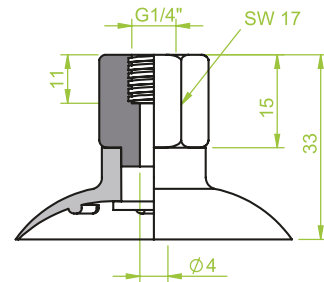

Art.: 14.053.003_

Gewicht | Weight 19.6 gr

Hub | Stroke 3.0 mm

Flachsauger | Flat cups

Ø 53 mm

Art.: 13.053.012_

Gewicht | Weight 23.0 gr

Hub | Stroke 3.0 mm