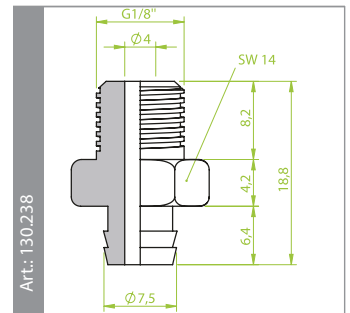

Gewicht | Weight 1.5 gr
Hub | Stroke 1.0 mm

Flachsauger | Flat cups

Ø 21mm

Art.: 10.021.644_

Gewicht | Weight 1.8 gr
Hub | Stroke 2.0 mm

Flachsauger | Flat cups

Ø 21 mm

Art: 10.021.671_