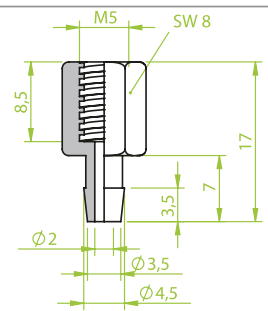

Art.: 130.347 - 1