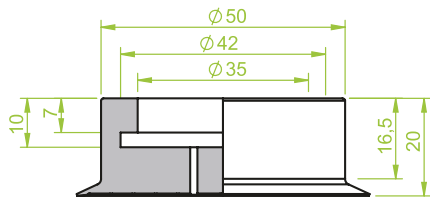

Ø 60 mm

Art.: 10.060.628_

Gewicht | Weight 30.5 gr

Hub | Stroke 0.0 mm

Art.: 130.528

Flachsauger | Flat cups

Ø 65 mm

Art.: 10.065.670_