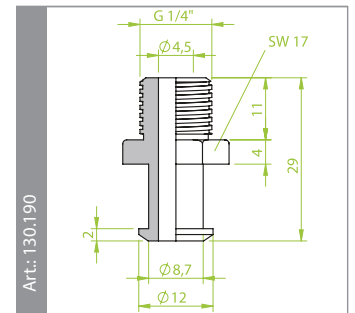

Art.: 130.190