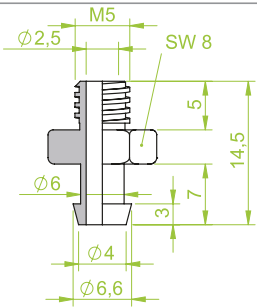

Art.: 130.006 G 1/8" AG

Art.: 130.018 G 1/8" IG

Art.: 130.274 G 1/4" AG

Art.: 130.275 G 1/4" IG

Flachsauger | Flat cups

Ø 20 mm

Art.: 10.020.278_

Gewicht | Weight 1.0 gr
Hub | Stroke 2.5 mm