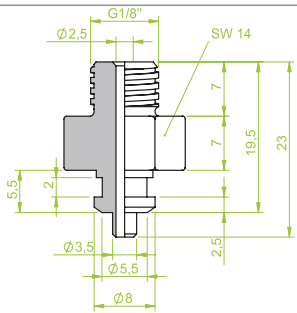

Art.: 130.085 G 1/8" AG