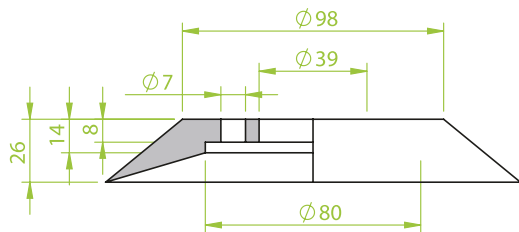

Flachsauger | Flat cups

Ø 160 mm

Art: 10.160.013_

Gewicht | Weight 211.0 gr
Hub | Stroke 4.5 mm