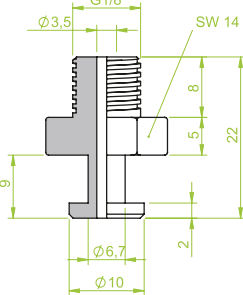

Art.: 10.040.101_

Gewicht | Weight 4.8 gr
 Hub | Stroke 2.0 mm

Flachsauger | Flat cups

Ø 40 mm

Art.: 10.040.125_

Gewicht | Weight 3.5 gr
 Hub | Stroke 5.5 mm

Art.: 130.019 G 1/8" IG

Art.: 130.030 G 1/8" AG