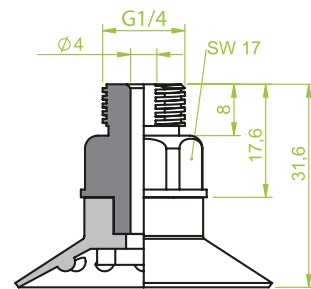

Art.: 10.038.333_

Gewicht Weight	4.5 gr
Hub Stroke	1.0 mm

Flachsauger | Flat cups

Ø 40 mm

Art.: 14.040.045_

Gewicht Weight	13.5 gr
Hub Stroke	2.5 mm

Flachsauger | Flat cups

Ø 40 mm