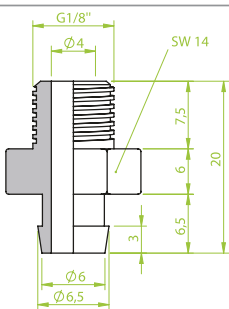

Gewicht | Weight 0.5 gr
Hub | Stroke 1.0 mm

Art.: 130.103

Art.: 130.197

Art.: 130.003

Art.: 130.109

Flachsauger | Flat cups

Ø 20 mm

Art.: 10.020.586_