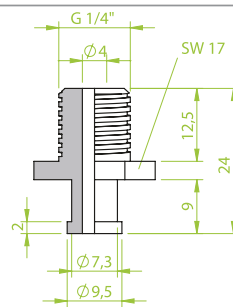

Art.: 130.274 G 1/4" AG