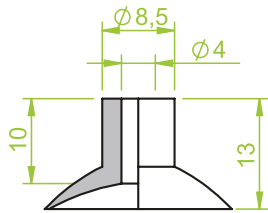

Flachsauger | Flat cups

Ø 22 mm

Art.: 10.022.203_

Gewicht | Weight 1.6 gr
Hub | Stroke 3.0 mm