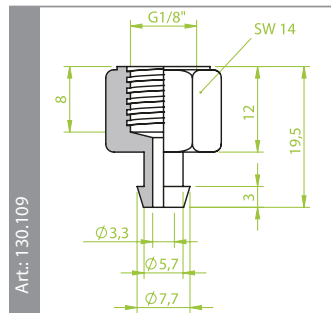

Gewicht | Weight 1.5 gr
Hub | Stroke 1.0 mm

Flachsauger | Flat cups

Ø 21mm

Art.: 10.021.644_

Gewicht | Weight 1.8 gr
Hub | Stroke 2.0 mm

Flachsauger | Flat cups

Ø 21 mm

Art: 10.021.671_