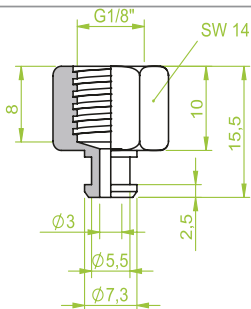

Art.: 130.096 G 1/8" IG