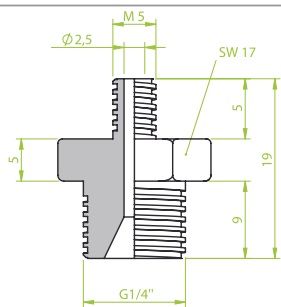

Art.: 130.227 M 5 AG