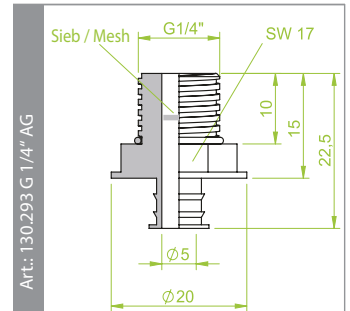

Hub | Stroke 5.0 mm

Flachsauger | Flat cups

Ø 52 mm

Art.: 10.052.123_

Gewicht | Weight 10.6 gr

Hub | Stroke 6.5 mm

Flachsauger | Flat cups

Ø 53 mm