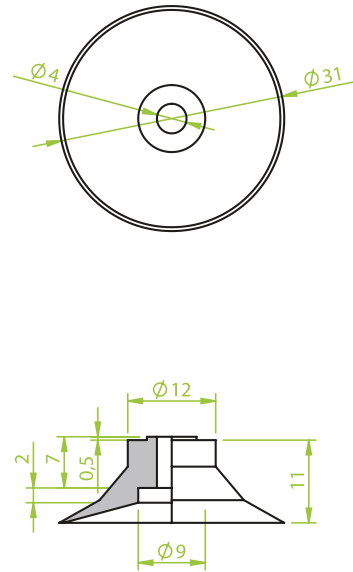

Flachsauger | Flat cups

Ø 30 mm

Art.: 10.030.672_

Gewicht | Weight 2.2 gr
 Hub | Stroke 10.0 mm

Flachsauger | Flat cups

Ø 31 mm

Art.: 10.031.055_

Gewicht | Weight 1.5 gr
 Hub | Stroke 2.3 mm