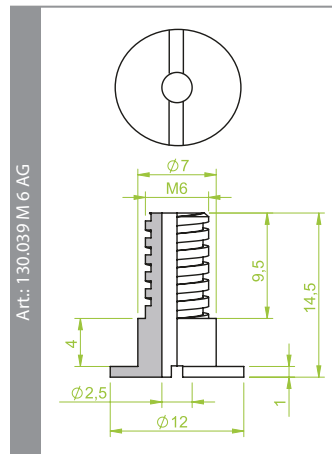

Flachsauger | Flat cups

Ø 25 mm

Art.: 10.025.076_

Gewicht | Weight 1.0 gr

Hub | Stroke 2.5 mm