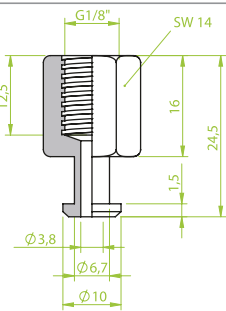

Art.: 10.040.101_

Gewicht | Weight 4.8 gr
 Hub | Stroke 2.0 mm

Flachsauger | Flat cups

Ø 40 mm

Art.: 10.040.125_

Gewicht | Weight 3.5 gr
 Hub | Stroke 5.5 mm

Art.: 130.019 G 1/8" IG

Art.: 130.030 G 1/8" AG