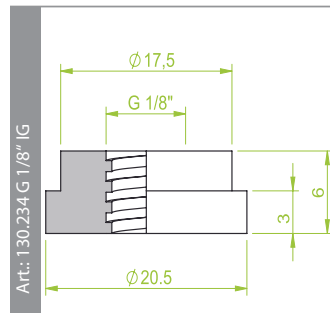

Art.: 10.035.427_

Gewicht | Weight 2.8 gr
 Hub | Stroke 5.0 mm

Flachsauger | Flat cups

Ø 35 mm

Art.: 10.035.432_

Gewicht | Weight 2.4 gr
 Hub | Stroke 3.0 mm

Flachsauger | Flat cups

Ø 38 mm