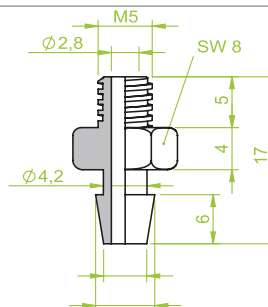

Art.: 130.134 M 5 AG