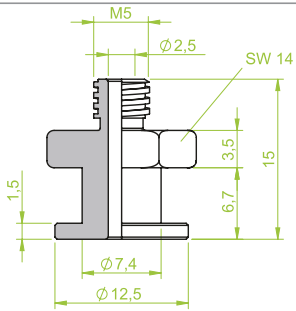

Gewicht | Weight 2.2 gr
Hub | Stroke 4.0 mm

Flachsauger | Flat cups

Ø 20 mm

Art.: 10.025.596_

Gewicht | Weight 3.0 gr
Hub | Stroke 3.0 mm

Art.: 130.604

Art.: 130.605

Art.: 130.107