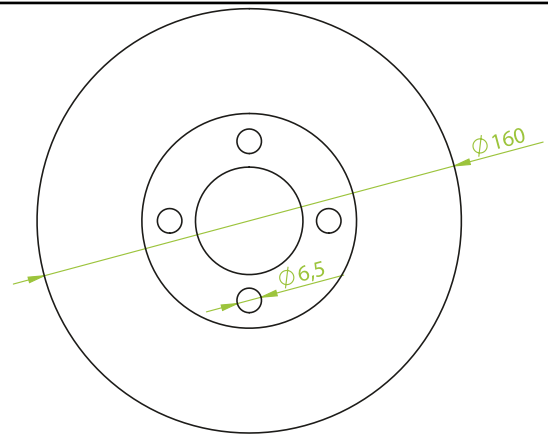

Art: 10.160.013_

Gewicht | Weight 211.0 gr
 Hub | Stroke 4.5 mm

Flachsauger | Flat cups

Ø 160 mm

Art: 10.160.014_

Gewicht | Weight 180.0 gr
 Hub | Stroke 0.0 mm

Flachsauger | Flat cups

Ø 160 mm