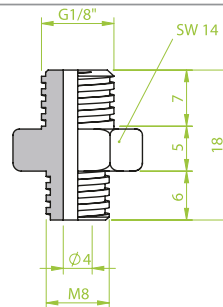

Art.: 130.317/M 5 AG

Art.: 130.

Flachsauger | Flat cups

Ø 20 mm

Art.: 10.020.282_

Gewicht | Weight 1.4 gr
Hub | Stroke 1.5 mm

Art.: 130.131

Art.: 130.041