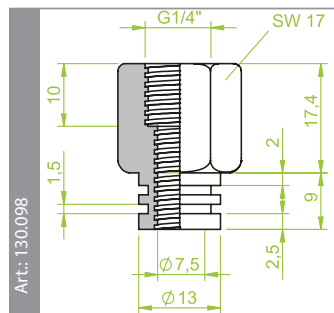

Flachsauger | Flat cups

Ø 40 mm

Art.: 10.040.674_

Gewicht | Weight 3.3 gr
Hub | Stroke 2.0 mm