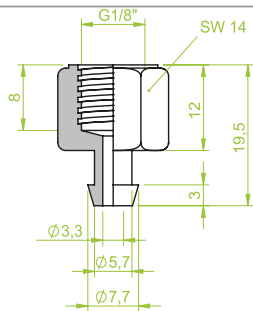

Art.: 130.109 G 1/8" IG