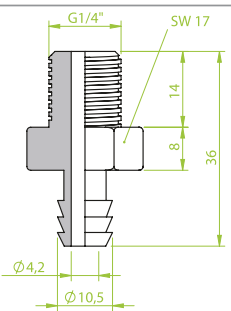

Art.: 130.208