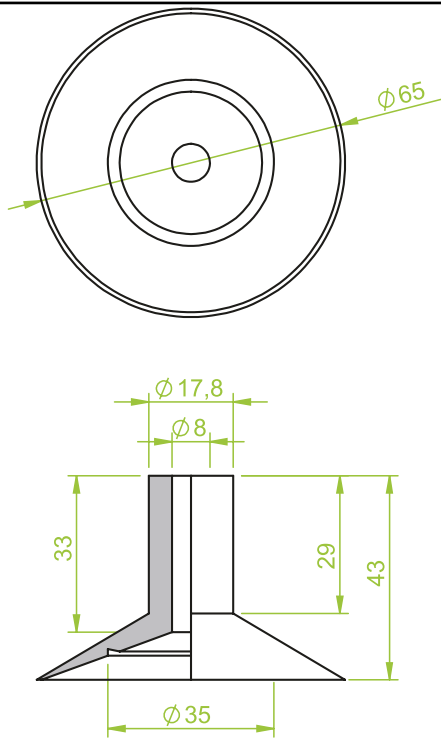

Gewicht | Weight 9.5 gr

Hub | Stroke 5.0 mm

Flachsauger | Flat cups

Ø 65 mm

Art.: 10.065.687_

Gewicht | Weight 17.3 gr
 Hub | Stroke 8.0 mm

Flachsauger | Flat cups

Ø 70 mm