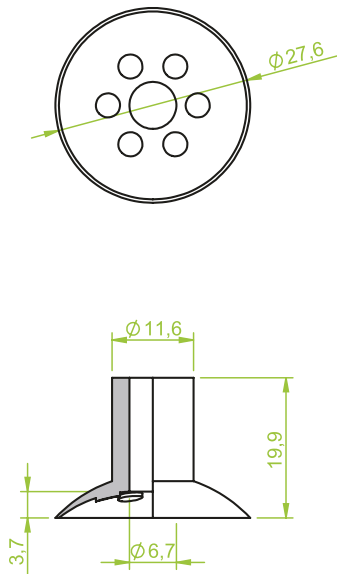

Art.: 10.026.032_

Gewicht | Weight 1.0 gr
Hub | Stroke 1.0 mm

Flachsauger | Flat cups

Ø 26 mm

Art.: 10.026.366_

Gewicht | Weight 3.0 gr
 Hub | Stroke 2.0 mm

Flachsauger | Flat cups

Ø 27 mm

Art.: 10.027.104_

Gewicht | Weight 2.8 gr
 Hub | Stroke 2.0 mm

Flachsauger | Flat cups

Ø 27 mm

Art.: 10.027.370_

Gewicht Weight	2.4 gr
Hub Stroke	2.0 mm

Flachsauger | Flat cups

Ø 27 mm

Art.: 10.027.646_

Gewicht Weight	2.9 gr
Hub Stroke	0.0 mm

Flachsauger | Flat cups

Ø 28 mm

Art.: 11.028.005_

Gewicht | Weight 4.5 gr
 Hub | Stroke 1.0 mm

Flachsauger | Flat cups

Ø 28 mm