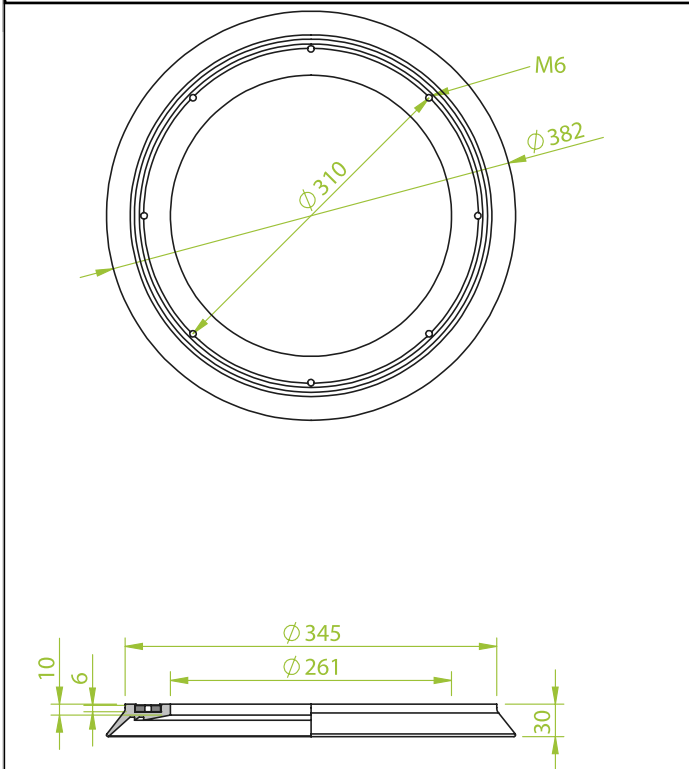

Flachsauger | Flat cups

Ø 382 mm

Art.: 13.382.065_

Gewicht | Weight 1664 gr

Hub | Stroke 10.0 mm