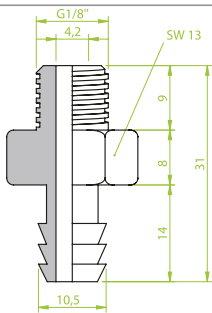

Art.: 130.132