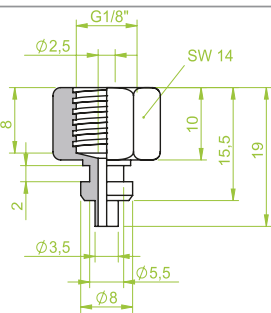

Flachsauger | Flat cups

Ø 8 mm

Art.: 10.008.068_

Gewicht | Weight 1.0 gr
Hub | Stroke 1.0 mm

Flachsauger | Flat cups

Ø 8 mm

Art.: 10.008.136_

Gewicht | Weight 1.0 gr
Hub | Stroke 1.4 mm

Art.: 130.178 G 1/4" IG

Flachsauger | Flat cups

Ø 16 mm

Art.: 10.016.240..._

Gewicht | Weight 1.0 gr
Hub | Stroke 2.0 mm

Flachsauger | Flat cups

Ø 16 mm

Art.: 10.016.243..._

Gewicht | Weight 1.0 gr
Hub | Stroke 5.0 mm

Art.: 130.085 G 1/8" AG

Art.: 130.086 G 1/8" IG

Art.: 130.013 M 5 AG

Art.: 130.023 M 5 AG

Art.: 130.037 M 5 AG

Art.: 130.109 G 1/8" IG

Art.: 130.194 G 1/4" AG