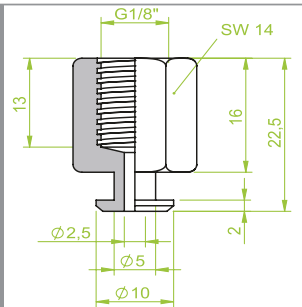

Art.: 130.018 G 1/8" IG