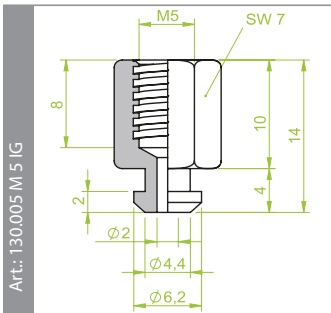

Flachsauger | Flat cups

Ø 15 mm

Art.: 10.015.228_

Gewicht | Weight 1.0 gr
Hub | Stroke 1.1 mm