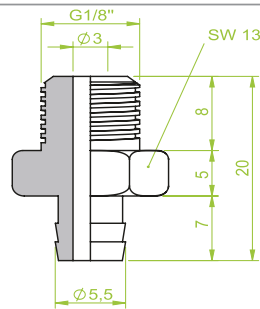

Art.: 130.033 G 1/8" AG