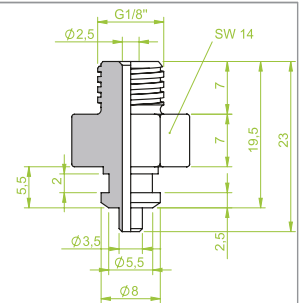

Art.: 130.085 G 1/8" AG