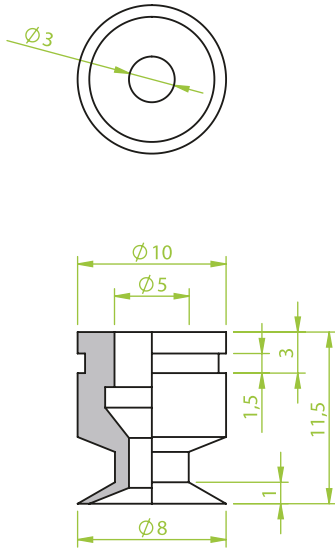

Flachsauger | Flat cups

Ø 8 mm

Art.: 10.008.166_

Gewicht | Weight 1.0 gr
Hub | Stroke 0.5 mm