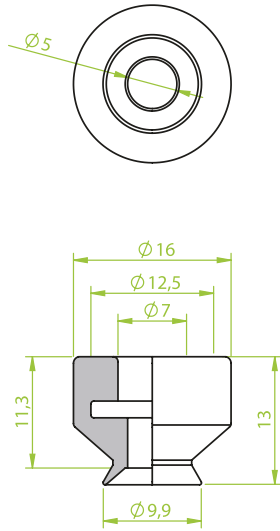

Art.: 10.003.691_

Gewicht | Weight 1.0 gr
Hub | Stroke 2.5 mm

Art.: 130.300 M 5 AG

Art.: 130.

Flachsauger | Flat cups

Ø 5 mm

Art.: 10.005.131_

Gewicht | Weight 0.1 gr
Hub | Stroke 0.9 mm

Flachsauger | Flat cups

Ø 6 mm

Art.: 10.006.021_

Gewicht | Weight 0.1 gr
Hub | Stroke 1.0 mm

Art.: 130.005 M 5 IG

Art.: 130.009 G 1/8" AG

Art.: 130.005 M 5 IG

Art.: 130.009 G 1/8" AG

Gewicht | Weight 1.3 gr
Hub | Stroke 0.5 - 1.0 mm

Art.: 130.024

Art.: 130.104

Art.: 130.085 G 1/8" AG

Art.: 130.086 G 1/8" IG

Art.: 130.033

Art.: 130.200 M 5 AG

Art.: 130.037

Gewicht | Weight 1.0 gr
Hub | Stroke 1.0 mm

Art.: 130.005 M 5 IG

Art.: 130.009 G 1/8" AG

Flachsauger | Flat cups

Ø10 mm

Art.: 10.010.584_

Gewicht | Weight 2.0 gr
Hub | Stroke 1.0 mm

Flachsauger | Flat cups