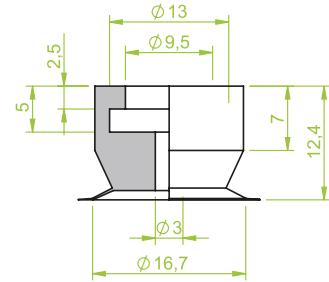

Flachsauger | Flat cups

Ø 20 mm

Art.: 10.020.675_

Gewicht | Weight 2.0 gr
Hub | Stroke 1.0 mm