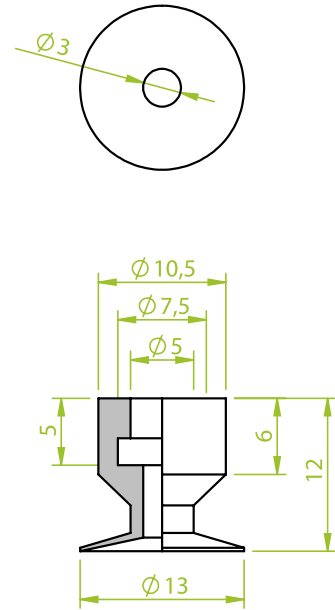

Flachsauger | Flat cups

Ø13 mm

Art.: 10.013.207_

Gewicht | Weight 1.0 gr
Hub | Stroke 0.5 mm