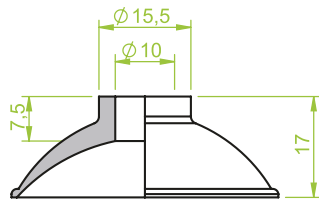

Ø 44 mm

Art.: 10.044.664_

Gewicht Weight	6.7 gr
Hub Stroke	7.0 mm

Flachsauger | Flat cups

Ø 45 mm

Art.: 10.045.083_

Gewicht | Weight 6.4 gr
 Hub | Stroke 7.0 mm

Art.: 130.175 G 1/4\" AG