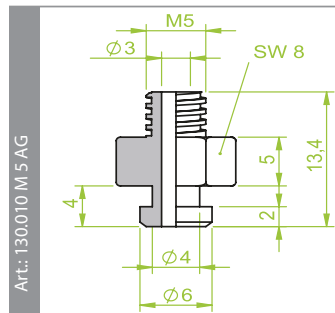

Ø 8 mm

Art.: 10.008.166_

Gewicht | Weight 1.0 gr
Hub | Stroke 0.5 mm

Flachsauger | Flat cups

Ø 8 mm

Art.: 10.008.611_

Gewicht | Weight 0.3 gr
Hub | Stroke 1.0 mm

Flachsauger | Flat cups