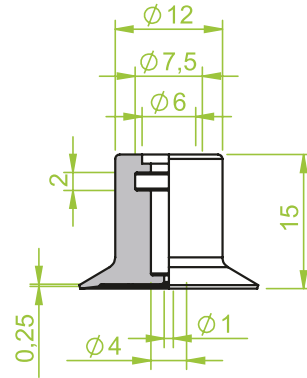

Flachsauger | Flat cups

Ø 20 mm

Art: 10.020.626_

Gewicht | Weight 1.7 gr
Hub | Stroke 0.0 mm