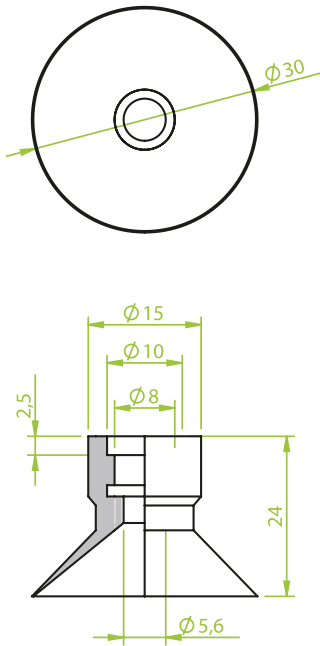

Flachsauger | Flat cups

Ø 30 mm

Art.: 10.030.672_

Gewicht | Weight 2.2 gr
Hub | Stroke 10.0 mm