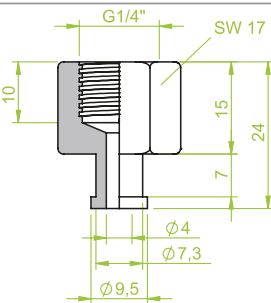

Gewicht | Weight 4.8 gr
 Hub | Stroke 3.0 mm

Art.: 130.030 G 1/8" AG

Art.: 130.274 G 1/4" AG

Art.: 130.274 G 1/4" AG

Art.: 130.275 G 1/4" IG

Art.: 130.275 G 1/4" IG

Flachsauger | Flat cups

Ø35 mm