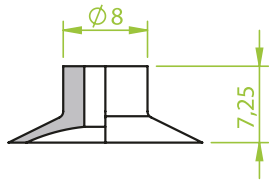

Art.: 130.238 G 1/8" AG

Art.: 130.035 G 1/8" IG

Flachsauger | Flat cups

Ø 18 mm

Art: 10.018.621._

Gewicht | Weight 1.0 gr
 Hub | Stroke 1.5 mm

Art: 130.009

Art: 130.