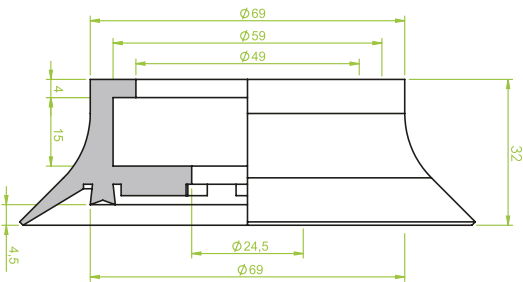

Flachsauger | Flat cups

Ø 100 mm

Art.: 10.100.096_

Gewicht | Weight 68.0 gr
Hub | Stroke 5.0 mm