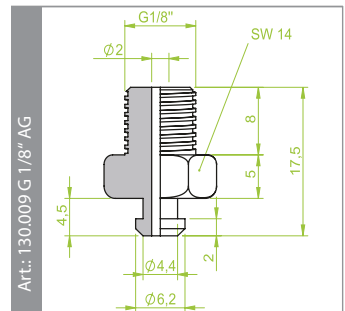

Art.: 130.009 G 1/8" AG