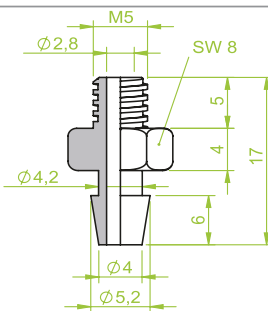

Art.: 130.134