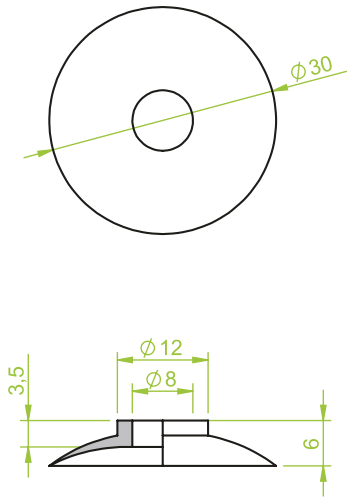

Flachsauger | Flat cups

Ø 30 mm

Art.: 10.030.606_

Gewicht Weight	0.9 gr
Hub Stroke	2.0 mm

Flachsauger | Flat cups

Ø 30 mm

Art.: 10.030.614_

Gewicht Weight	1.0 gr
Hub Stroke	1.5 mm