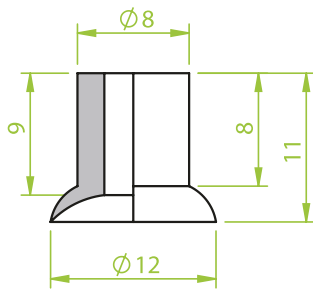

Flachsauger | Flat cups

Ø12 mm

Art.: 10.012.071_

Gewicht | Weight 1.0 gr
Hub | Stroke 1.5 mm