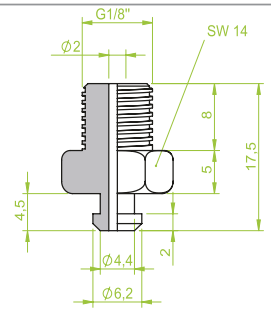

Flachsauger | Flat cups

Ø 6 mm

Art.: 10.006.021_

Gewicht | Weight 0.1 gr
Hub | Stroke 1.0 mm

Art.: 130.005 M 5 IG

Art.: 130.009 G 1/8" AG

Art.: 130.005 M 5 IG

Art.: 130.009 G 1/8" AG