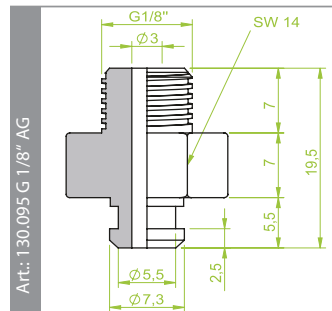

Flachsauger | Flat cups

Ø12 mm

Art.: 10.012.205_

Gewicht | Weight 1.0 gr
Hub | Stroke 1.0 mm