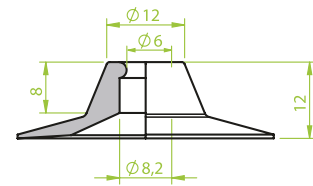

Flachsauger | Flat cups

Ø 40 mm

Art.: 10.040.674_

Gewicht | Weight 3.3 gr
Hub | Stroke 2.0 mm