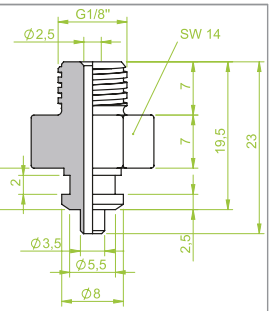

Art: 10.020.626_

Gewicht | Weight 1.7 gr
Hub | Stroke 0.0 mm

Art: 130.005

Art: 130.013

Art: 130.087

Art: 130.037

Art: 130.085

Art: 130.086