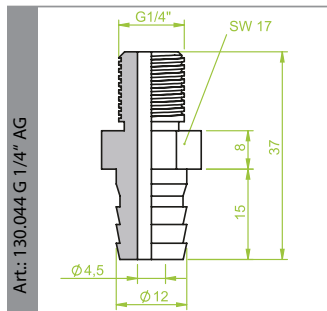

Flachsauger | Flat cups

Ø 27 mm

Art.: 10.027.104_

Gewicht | Weight 2.8 gr
Hub | Stroke 2.0 mm