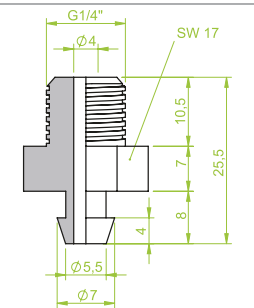

Art.: 130.

Art.: 130.194 G 1/4" AG