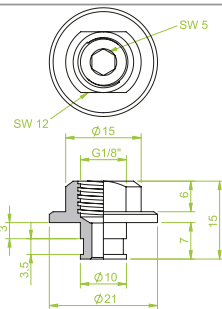

Gewicht | Weight 6.4 gr
Hub | Stroke 2.0 mm

Flachsauger | Flat cups

Ø 42 mm

Art.: 10.042.468_

Gewicht | Weight 14.8 gr
Hub | Stroke 3.0 mm

Art.: 130.293 G 1/4" AG

Art.: 130.251 G 1/8" IG

Art.: 130.274 G 1/4" AG