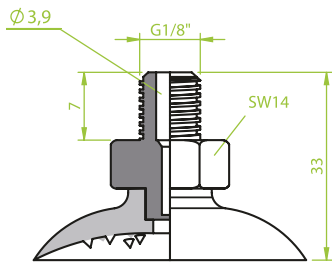

Flachsauger | Flat cups

Ø 50 mm

Art.: 14.050.017_

Gewicht | Weight 15.0 gr

Hub | Stroke 5.0 mm