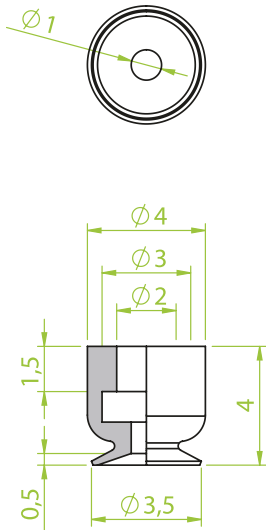

Flachsauger | Flat cups

Ø 3 mm

Art.: 10.003.040_

Gewicht | Weight 0.1 gr
Hub | Stroke 0.5 mm

Art.: 130.014 M 3 AG

Art.: 130.300 M 5 AG

Flachsauger | Flat cups

Ø 3mm