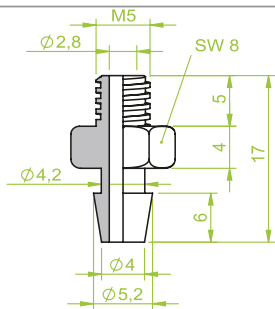

Art.: 130.134 M 5 AG