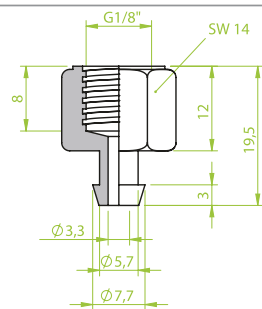

Gewicht | Weight 0.5 gr
Hub | Stroke 1.0 mm

Art.: 130.103

Art.: 130.197

Art.: 130.003

Art.: 130.109

Flachsauger | Flat cups

Ø 20 mm

Art.: 10.020.586_