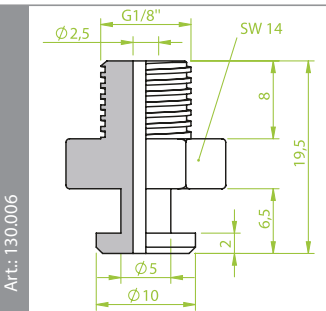

Flachsauger | Flat cups

Ø 30 mm

Art.: 10.030.617_

Gewicht | Weight 1.8 gr
Hub | Stroke 3.5 mm