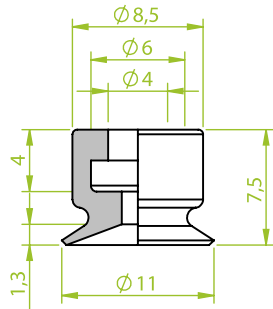

Gewicht | Weight 1.0 gr
 Hub | Stroke 2.5 mm

Flachsauger | Flat cups

Ø10 mm

Art.: 10.010.138_

Gewicht | Weight 1.0 gr
Hub | Stroke 1.2 mm

Flachsauger | Flat cups

Ø10 mm

Art.: 10.010.188_