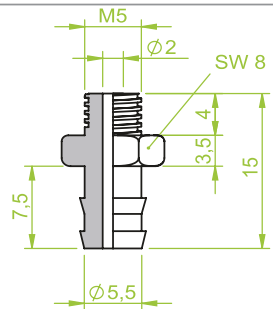

Flachsauger | Flat cups

Ø 8 mm

Art.: 10.008.164_

Gewicht | Weight 1.0 gr
Hub | Stroke 0.8 mm