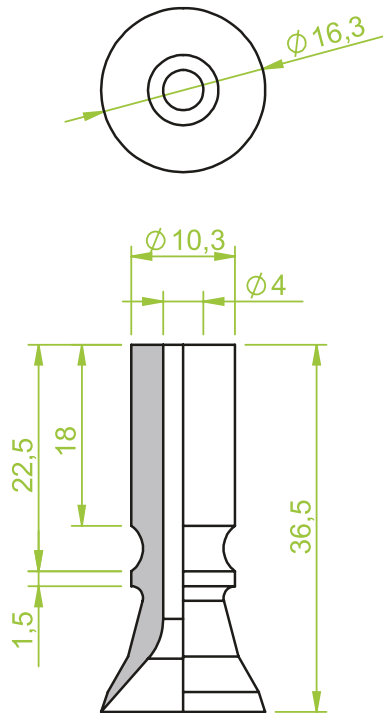

Art.: 130.238 G 1

Flachsauger | Flat cups

Ø 16 mm

Art.: 10.016.353_

Gewicht | Weight 2.6 gr
Hub | Stroke 6.0 mm

Flachsauger | Flat cups

Ø 16 mm

Art.: 10.016.651_