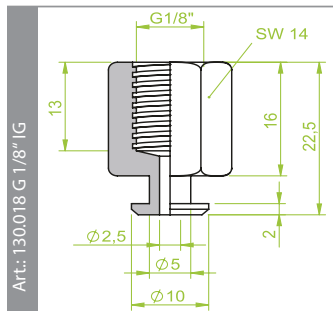

Flachsauger | Flat cups

Ø 20 mm

Art.:10.020.011_

Gewicht | Weight 2.2 gr
Hub | Stroke 3.5 mm