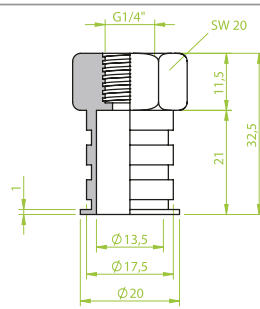

Art.: 130.116 G 1/4" IG