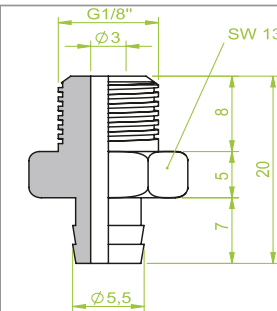

Art.: 130.033