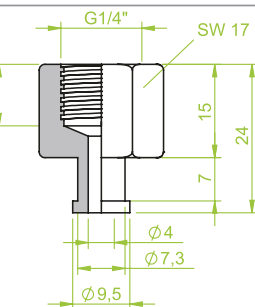

Art.: 130.275 G 1/4" IG