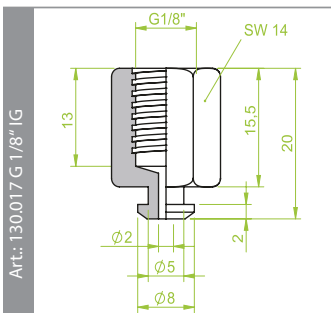

Flachsauger | Flat cups

Ø 15 mm

Art.: 10.015.228_

Gewicht | Weight 1.0 gr
Hub | Stroke 1.1 mm