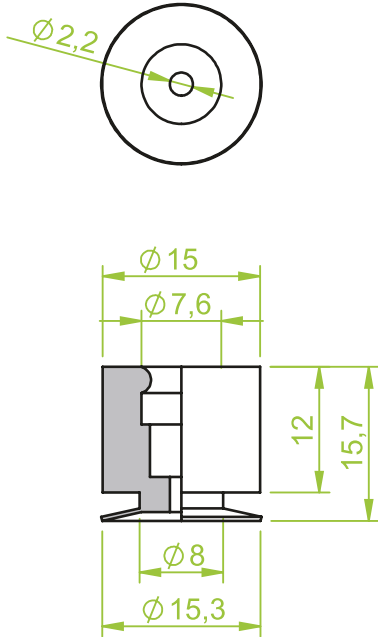

Flachsauger | Flat cups

Ø 16 mm

Art.: 10.016.007_

Gewicht | Weight 0.1 gr
Hub | Stroke 0.1 mm