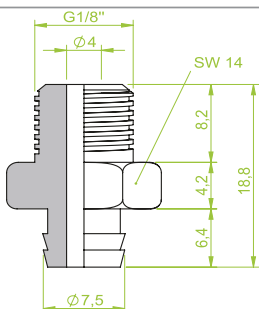

Art.: 130.238 G 1/8" AG