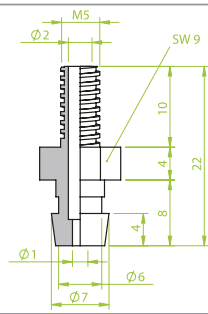

Art.: 130.197