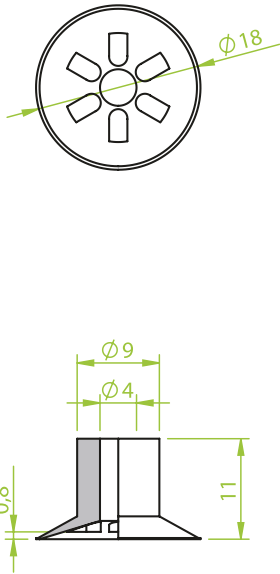

Flachsauger | Flat cups

Ø 17 mm

Art.: 10.017.255_

Gewicht | Weight 1.0 gr
Hub | Stroke 1.0 mm