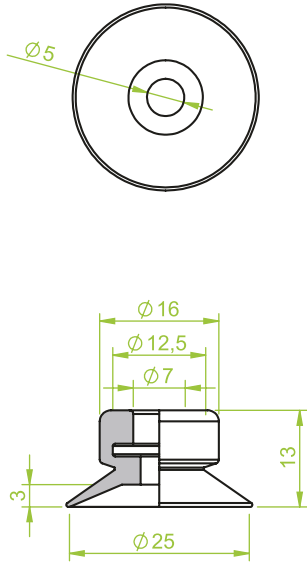

Gewicht | Weight 2.2 gr
Hub | Stroke 4.0 mm

Flachsauger | Flat cups

Ø 20 mm

Art.: 10.025.596_

Gewicht | Weight 3.0 gr
Hub | Stroke 3.0 mm

Art.: 130.604

Art.: 130.605

Art.: 130.107