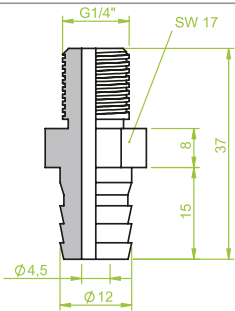

Art.: 130.044 G 1/4" AG