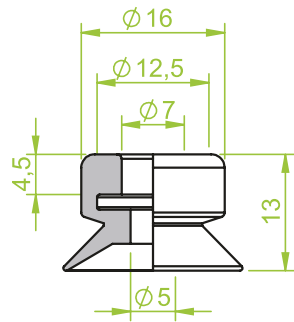

Flachsauger | Flat cups

Ø 20 mm

Art.: 10.020.586_

Gewicht | Weight 1.8 gr
Hub | Stroke 3.0 mm