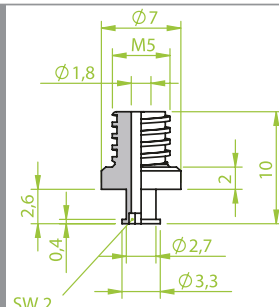

Art.: 130.283