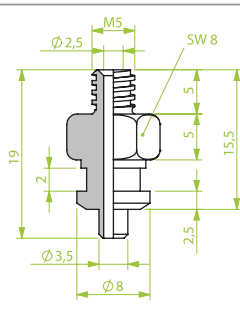

Art: 10.020.626_

Gewicht | Weight 1.7 gr
Hub | Stroke 0.0 mm

Art: 130.005

Art: 130.013

Art: 130.087

Art: 130.037

Art: 130.085

Art: 130.086