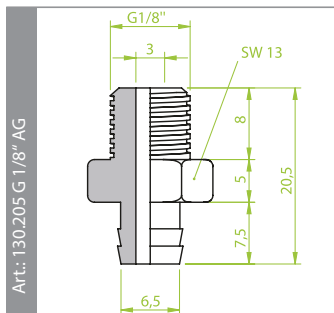

Ø 30 mm

Art.: 10.030.063_

Gewicht Weight	3.8 gr
Hub Stroke	2.5 mm

Flachsauger | Flat cups

Ø 30 mm

Art.: 10.030.078_

Gewicht Weight	1.9 gr
Hub Stroke	4.0 mm

Art.: 130.