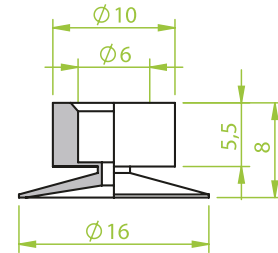

Flachsauger | Flat cups

Ø 16 mm

Art.: 10.016.239._

Gewicht | Weight 1.0 gr
Hub | Stroke 0.5 mm