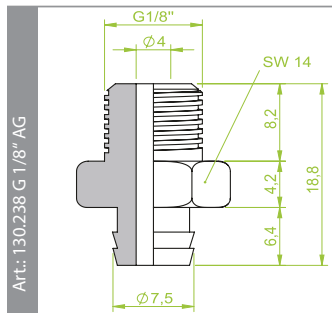

Flachsauger | Flat cups

Ø 20 mm

Art.: 10.020.093_

Gewicht | Weight 1.0 gr
Hub | Stroke 2.5 mm