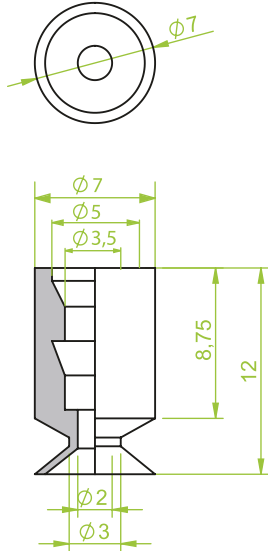

Flachsauger | Flat cups

Ø 7 mm

Art.: 10.007.638_

Gewicht | Weight 0.2 gr
Hub | Stroke 1.0 mm