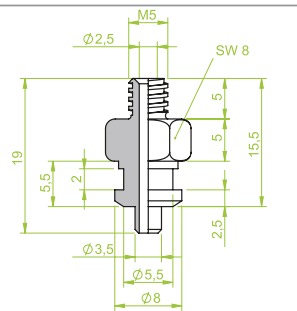

Gewicht | Weight 1.0 gr
Hub | Stroke 5.0 mm

Art.: 130.085 G 1/8" AG

Art.: 130.086 G 1/8" IG

Art.: 130.013 M 5 AG

Art.: 130.023 M 5 AG

Art.: 130.037 M 5 AG

Art.: 130.109 G 1/8" IG

Art.: 130.194 G 1/4" AG