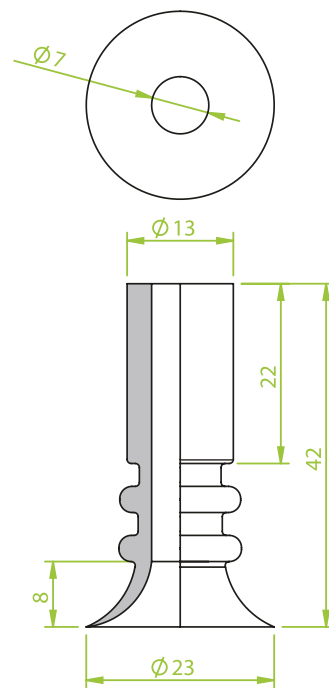

Flachsauger | Flat cups

Ø23 mm

Art: 10.023.612_

Gewicht | Weight	4.1 gr
Hub | Stroke	4.0 mm