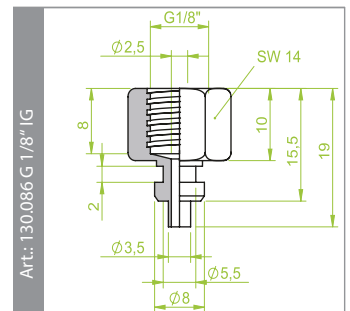

Flachsauger | Flat cups

Ø 10 mm

Art.: 10.010.060_

Gewicht | Weight 1.0 gr
Hub | Stroke 2.5 mm