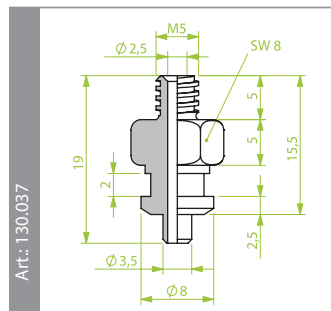

Art.:10.020.011_

Gewicht | Weight 2.2 gr
Hub | Stroke 3.5 mm

Flachsauger | Flat cups

Ø 20 mm

Art.: 10.020.015_

Gewicht | Weight 1.6 gr
Hub | Stroke 3.0 mm

Flachsauger | Flat cups

Ø 20 mm