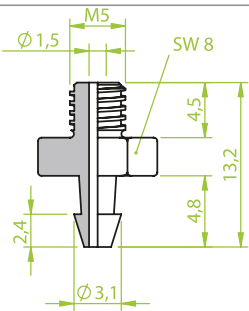

Art.: 130.591