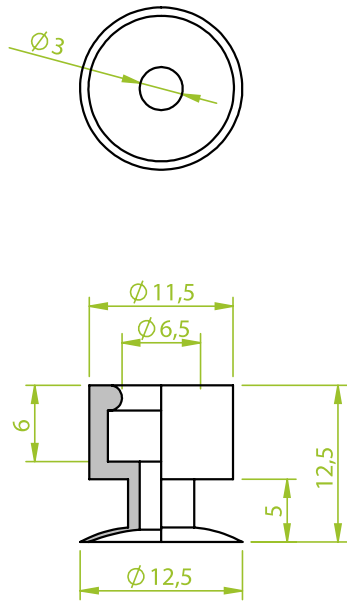

Flachsauger | Flat cups

Ø12 mm

Art.: 10.012.206_

Gewicht | Weight 1.0 gr
Hub | Stroke 1.5 mm