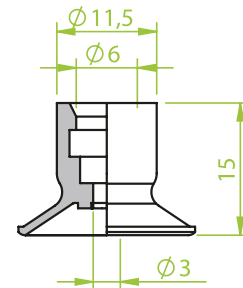

Art.: 10.020.093_

Gewicht | Weight 1.0 gr
Hub | Stroke 2.5 mm

Flachsauger | Flat cups

Ø 20 mm

Art.: 10.020.116_

Gewicht | Weight 2.0 gr
Hub | Stroke 3.0 mm

Flachsauger | Flat cups

Ø 20 mm