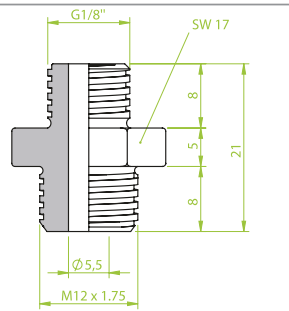

Gewicht | Weight 2.2 gr
Hub | Stroke 4.0 mm

Flachsauger | Flat cups

Ø 20 mm

Art.: 10.025.596_

Gewicht | Weight 3.0 gr
Hub | Stroke 3.0 mm

Art.: 130.604

Art.: 130.605

Art.: 130.107