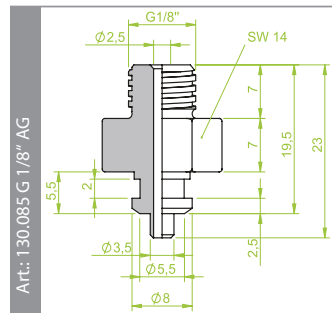

Flachsauger | Flat cups

Ø 16 mm

Art.: 10.016.012_

Gewicht | Weight 1.2 gr
Hub | Stroke 3.0 mm