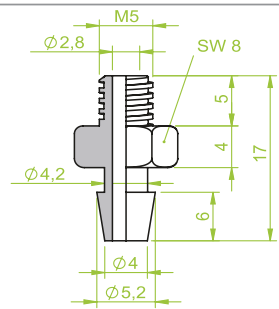

Ø 8 mm

Art.: 10.008.630_

Gewicht | Weight 0.2 gr
Hub | Stroke 1.0 mm

Flachsauger | Flat cups

Ø 8 mm

Art.: 10.008.681_

Gewicht | Weight 0.4 gr
Hub | Stroke 1.3 mm

Art.: 130.003

Ø10 mm

Art.: 10.010.191_

Gewicht | Weight 1.0 gr
Hub | Stroke 1.0 mm

Art.: 130.022 M 5 AG

Art.: 130.

Flachsauger | Flat cups

Ø10 mm

Art.: 10.010.194_

Flachsauger | Flat cups

Ø 16 mm

Art.: 10.016.685_

Gewicht | Weight 2.3 gr
Hub | Stroke 3.0 mm

Art.: 130.085

Art.: 130.086

Art.: 130.134

Art.: 130.033