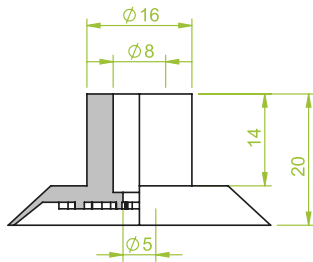

Flachsauger | Flat cups

Ø 40 mm

Art.: 10.040.101_

Gewicht | Weight 4.8 gr
Hub | Stroke 2.0 mm