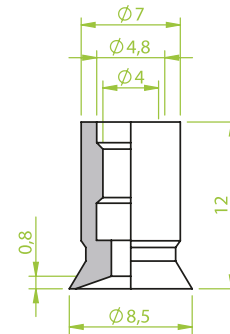

Flachsauger | Flat cups

Ø 8 mm

Art.: 10.008.164_

Gewicht | Weight 1.0 gr
Hub | Stroke 0.8 mm