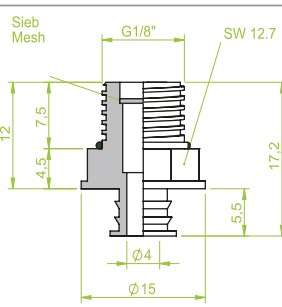

Art.: 130.291 G 1/8" AG