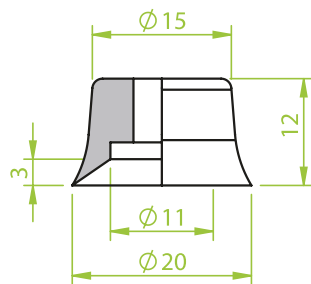

Flachsauger | Flat cups

Ø 20 mm

Art.: 10.020.140_

Gewicht | Weight 2.0 gr
Hub | Stroke 3.0 mm