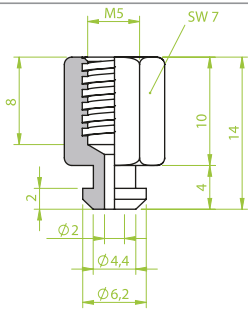

Gewicht | Weight 2.0 gr
Hub | Stroke 1.0 mm

Art.: 130.005

Art.: 130.007

Art.: 130.009

Art.: 130.010

Flachsauger | Flat cups

Ø 21mm

Art: 10.021.302_