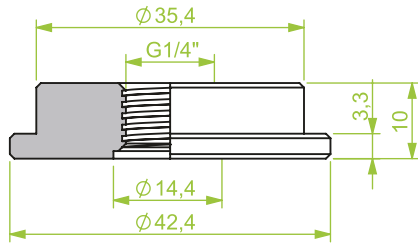

Hub | Stroke 7.0 mm

Art.: 130.390

Flachsauger | Flat cups

Ø 80 mm

Art.: 10.080.629_

Gewicht | Weight 53.8 gr

Hub | Stroke 0.0 mm

Art.: 130.528