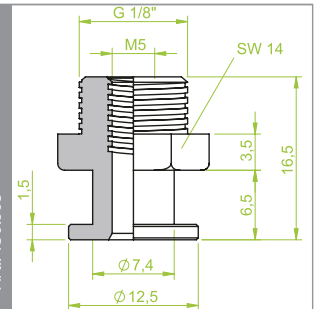

Art.: 130.274 G 1/4" AG

Art.: 130.275 G 1/4" IG

Flachsauger | Flat cups

Ø 40 mm

Art.: 10.040.591_

Gewicht | Weight 5.7 gr
Hub | Stroke 2.0 mm

Art.: 130.604

Art.: 130.605