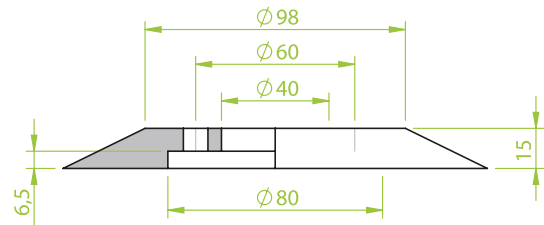

Art: 10.160.013_

Gewicht | Weight 211.0 gr
 Hub | Stroke 4.5 mm

Flachsauger | Flat cups

Ø 160 mm

Art: 10.160.014_

Gewicht | Weight 180.0 gr
 Hub | Stroke 0.0 mm

Flachsauger | Flat cups

Ø 160 mm