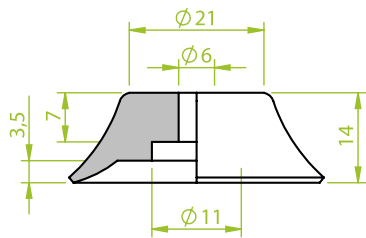

Art.: 130.113 G 1/4" AG

Art.: 130.178 G 1/4" IG

Flachsauger | Flat cups

Ø 40 mm

Art.: 10.040.144_

Gewicht | Weight 7.6 gr
Hub | Stroke 3.0 mm

Art.: 130.019 G 1/8" IG

Art.: 130.030 G 1/8" AG