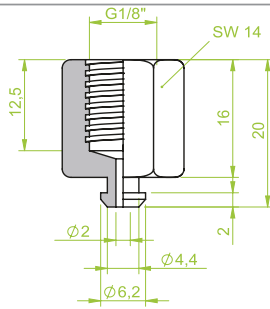

Art.: 130.007 G 1/8" IG