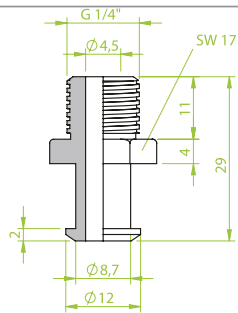

Art.: 130.190