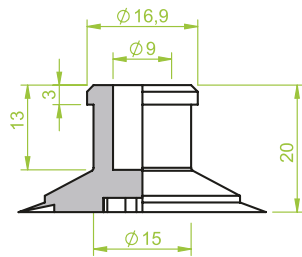

Flachsauger | Flat cups

Ø 38 mm

Art.: 10.038.333_

Gewicht | Weight	4.5 gr
Hub | Stroke	1.0 mm