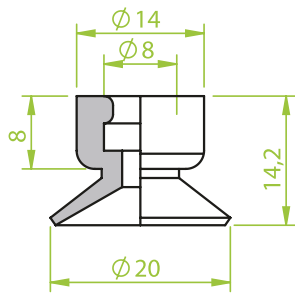

Flachsauger | Flat cups

Ø 20 mm

Art.:10.020.011_

Gewicht | Weight 2.2 gr
Hub | Stroke 3.5 mm