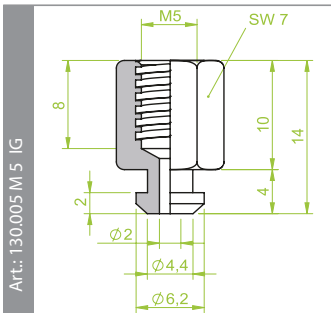

Ø 8 mm

Art.: 10.008.166_

Gewicht | Weight 1.0 gr
Hub | Stroke 0.5 mm

Flachsauger | Flat cups

Ø 8 mm

Art.: 10.008.611_

Gewicht | Weight 0.3 gr
Hub | Stroke 1.0 mm

Flachsauger | Flat cups