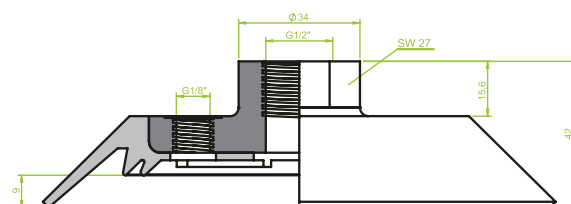

Art: 13.140.064_

Gewicht | Weight 170.0 gr
 Hub | Stroke 1.5 mm

Flachsauger | Flat cups

Ø 150 mm

Art: 13.150.019_

Gewicht | Weight 284.0 gr
 Hub | Stroke 10.0 mm

Flachsauger | Flat cups

Ø 150 mm