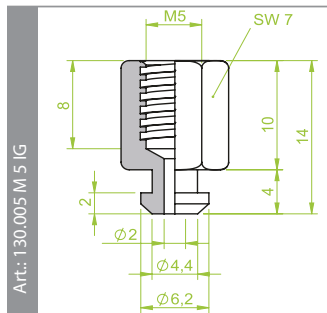

Flachsauger | Flat cups

Ø 10 mm

Art.: 10.010.060_

Gewicht | Weight 1.0 gr
Hub | Stroke 2.5 mm