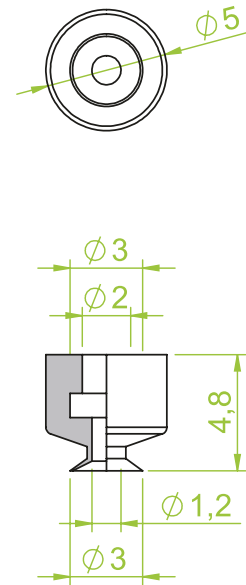

Flachsauger | Flat cups

Ø 3mm

Art.: 10.003.691_

Gewicht | Weight 1.0 gr
Hub | Stroke 2.5 mm