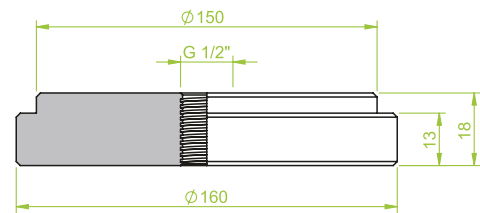

Art.: 10.160.593_

Gewicht | Weight 139.6 gr
 Hub | Stroke 7.0 mm

Flachsauger | Flat cups

Ø 200 mm

Art.: 10.200.026_

Gewicht | Weight 200.0 gr
 Hub | Stroke 5.0 mm

Art.: 130.335 1/2" IG

Art.: 130.550