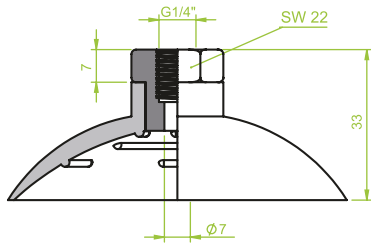

Flachsauger | Flat cups

Ø 75 mm

Art.: 13.075.069_

Gewicht | Weight 42.8 gr

Hub | Stroke 4.5 mm