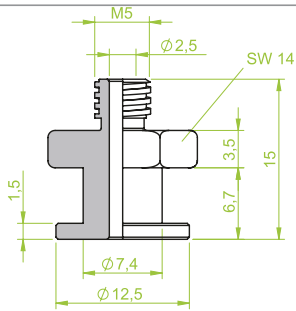

Art.: 130.604