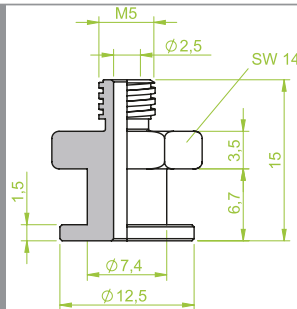

Art.: 130.274 G 1/4" AG

Art.: 130.275 G 1/4" IG

Flachsauger | Flat cups

Ø 40 mm

Art.: 10.040.591_

Gewicht | Weight 5.7 gr
Hub | Stroke 2.0 mm

Art.: 130.604

Art.: 130.605