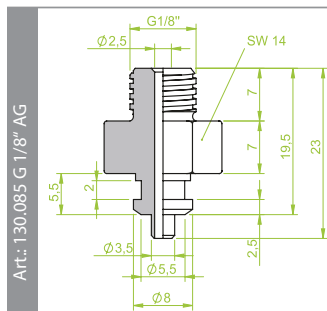

Flachsauger | Flat cups

Ø 10 mm

Art.: 10.010.060_

Gewicht | Weight 1.0 gr
Hub | Stroke 2.5 mm