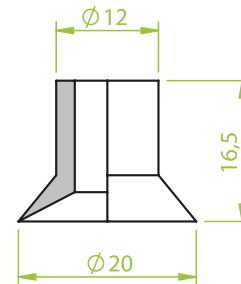

Art.: 10.020.140_

Gewicht | Weight 2.0 gr
Hub | Stroke 3.0 mm

Flachsauger | Flat cups

Ø 20 mm

Art.: 10.020.176_

Gewicht | Weight 1.2 gr
Hub | Stroke 3.0 mm

Art.: 130.019 G 1/8" IG

Art.: 130.030 G 1/8" AG