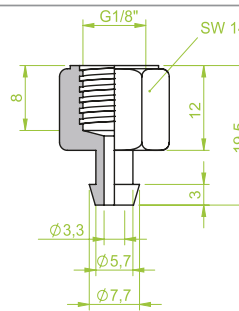

Ø10 mm

Art.: 10.010.191_

Gewicht | Weight 1.0 gr
Hub | Stroke 1.0 mm

Art.: 130.022 M 5 AG

Art.: 130.

Flachsauger | Flat cups

Ø10 mm

Art.: 10.010.194_

Gewicht | Weight 1.0 gr
Hub | Stroke 5.0 mm

Art.: 130.085 G 1/8" AG

Art.: 130.086 G 1/8" IG

Art.: 130.013 M 5 AG

Art.: 130.023 M 5 AG

Art.: 130.037 M 5 AG

Art.: 130.109 G 1/8" IG

Art.: 130.194 G 1/4" AG