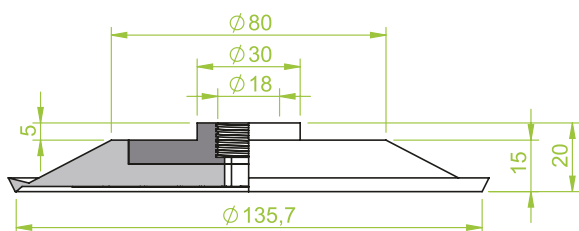

Flachsauger | Flat cups

Ø 140 mm

Art: 13.140.064_

Gewicht | Weight 170.0 gr
Hub | Stroke 1.5 mm