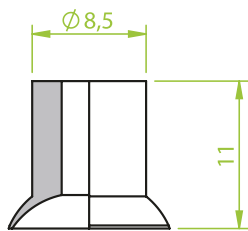

Flachsauger | Flat cups

Ø12 mm

Art.: 10.012.200_

Gewicht | Weight 0.2 gr
Hub | Stroke 1.5 mm