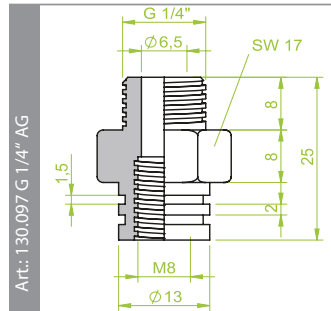

Hub | Stroke 5.0 mm

Flachsauger | Flat cups

Ø 52 mm

Art.: 10.052.123_

Gewicht | Weight 10.6 gr

Hub | Stroke 6.5 mm

Flachsauger | Flat cups

Ø 53 mm