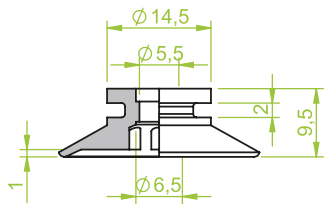

Art.: 10.028.054_

Gewicht | Weight 2.1 gr
 Hub | Stroke 4.0 mm

Flachsauger | Flat cups

Ø 28 mm

Art.: 10.028.098_

Gewicht | Weight 1.6 gr
Hub | Stroke 1.0 mm

Flachsauger | Flat cups

Ø 28 mm