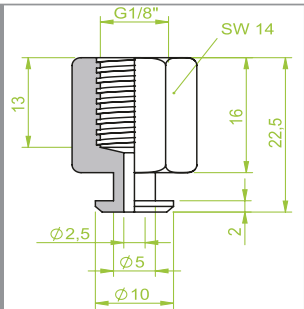

Flachsauger | Flat cups

Ø25 mm

Art.: 10.025.010_

Gewicht | Weight 4.0 gr
Hub | Stroke 1.8 mm

Art.: 130.017

Art.: 130.021

Art.: 130.006 G 1/8" AG

Art.: 130.018 G 1/8" IG