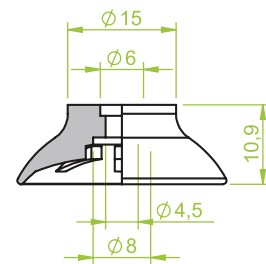

Ø 28 mm

Art.: 10.028.616_

Gewicht Weight	1.9 gr
Hub Stroke	3.0 mm

Flachsauger | Flat cups

Ø 29 mm

Art.: 10.029.582_

Gewicht Weight	2.4 gr
Hub Stroke	3.5 mm

Flachsauger | Flat cups