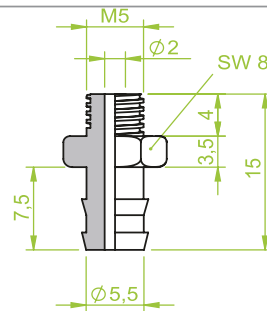

Art.: 130.024 M 5 AG