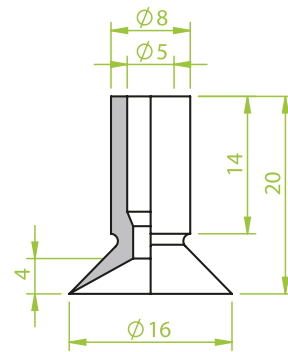

Flachsauger | Flat cups

Ø 16 mm

Art.: 10.016.243..._

Gewicht | Weight 1.0 gr
Hub | Stroke 5.0 mm