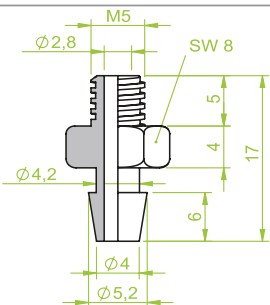

Art.: 130.134 M 5 AG