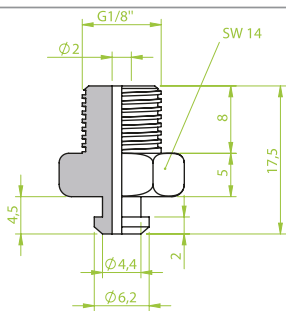

Gewicht | Weight 2.0 gr
Hub | Stroke 1.0 mm

Art.: 130.005

Art.: 130.007

Art.: 130.009

Art.: 130.010

Flachsauger | Flat cups

Ø 21mm

Art: 10.021.302_