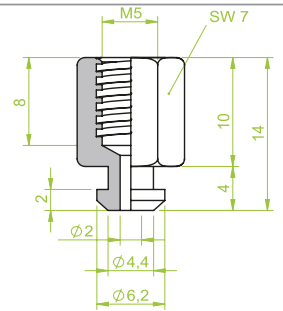

Art.: 130.005