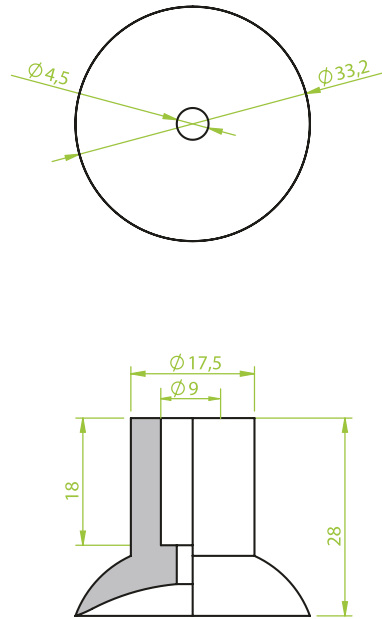

Flachsauger | Flat cups

Ø 33 mm

Art.: 10.033.642_

Gewicht | Weight 8.7 gr
Hub | Stroke 1.0 mm