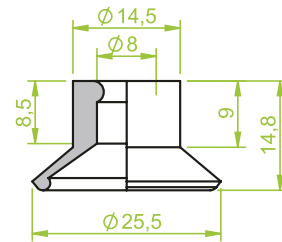

Flachsauger | Flat cups

Ø25 mm

Art.: 10.025.010_

Gewicht | Weight 4.0 gr
Hub | Stroke 1.8 mm