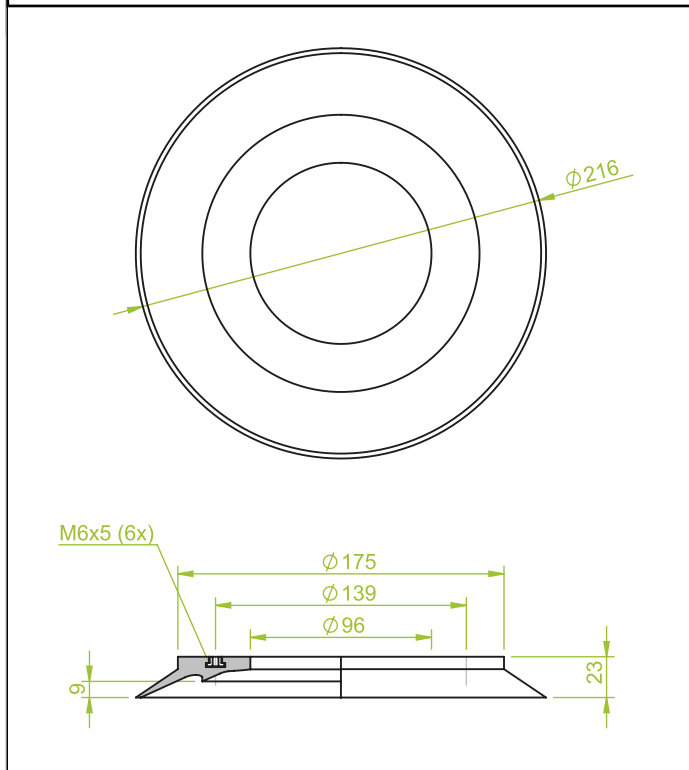

Art.: 13.216.005._

Gewicht | Weight 565.0 gr
Hub | Stroke 9.0 mm