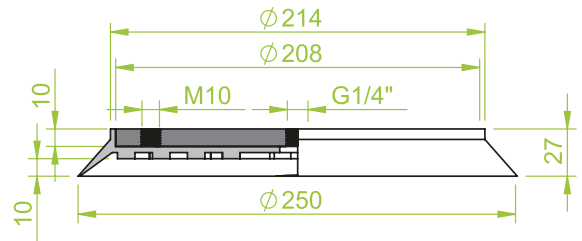

Flachsauger | Flat cups

Ø 252 mm

Art.: 13.252.059_

Gewicht | Weight	2168.7 gr
Hub | Stroke	6.0 mm