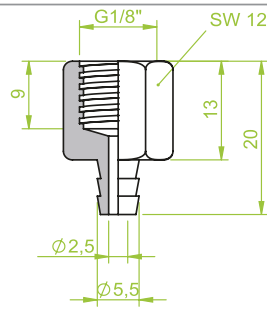

Art.: 130.035 G 1/8" IG