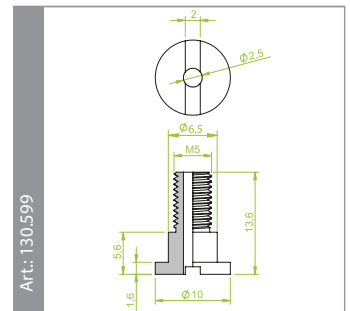

Flachsauger | Flat cups

Ø 30 mm

Art.: 10.030.617_

Gewicht | Weight 1.8 gr
 Hub | Stroke 3.5 mm

Flachsauger | Flat cups

Ø 30 mm

Art.: 10.030.668_

Gewicht | Weight 2.8 gr
 Hub | Stroke 3.0 mm