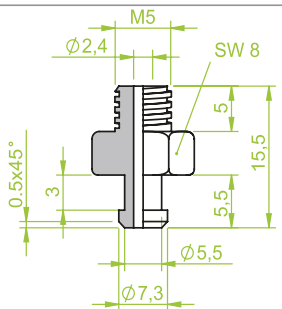

Art.: 130.094 M 5 AG