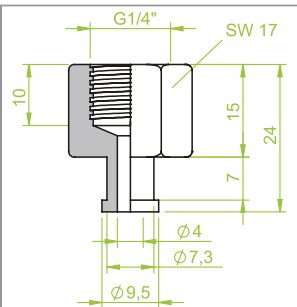

Flachsauger | Flat cups

Ø 30 mm

Art.: 10.030.606_

Gewicht Weight	0.9 gr
Hub Stroke	2.0 mm

Flachsauger | Flat cups

Ø 30 mm

Art.: 10.030.614_

Gewicht Weight	1.0 gr
Hub Stroke	1.5 mm