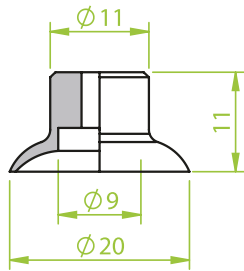

Art.: 130.006 G 1/8" AG

Art.: 130.018 G 1/8" IG

Art.: 130.274 G 1/4" AG

Art.: 130.275 G 1/4" IG

Flachsauger | Flat cups

Ø 20 mm

Art.: 10.020.278_

Gewicht | Weight 1.0 gr
Hub | Stroke 2.5 mm