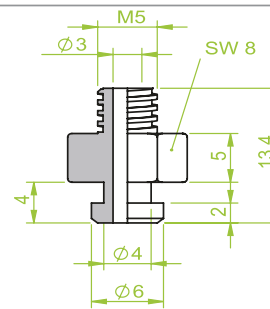

Art.: 130.010 M 5 AG