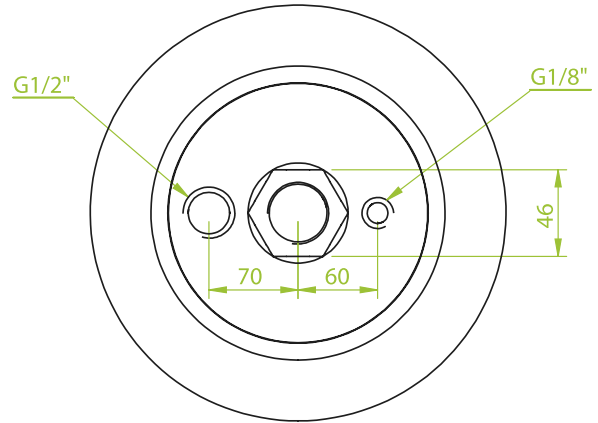

Flachsauger | Flat cups

Ø 300 mm

Art.: 13.300.021_

Gewicht | Weight 1840.0 gr
Hub | Stroke 17.0 mm