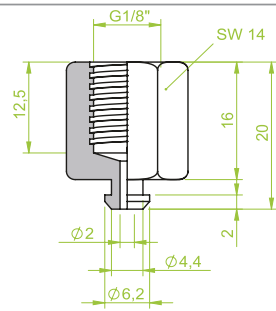

Art.: 130.007 G 1/8" IG