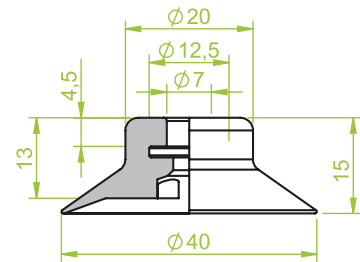

Art.: 130.274 G 1/4" AG

Art.: 130.275 G 1/4" IG

Flachsauger | Flat cups

Ø 40 mm

Art.: 10.040.591_

Gewicht | Weight 5.7 gr
Hub | Stroke 2.0 mm

Art.: 130.604

Art.: 130.605