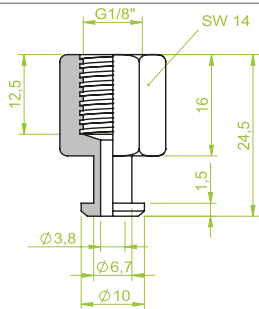

Art.: 130.113 G 1/4" AG

Art.: 130.178 G 1/4" IG

Flachsauger | Flat cups

Ø 40 mm

Art.: 10.040.144_

Gewicht | Weight 7.6 gr
Hub | Stroke 3.0 mm

Art.: 130.019 G 1/8" IG

Art.: 130.030 G 1/8" AG