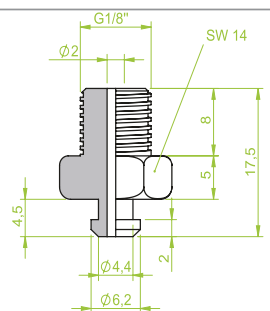

Art.: 130.009