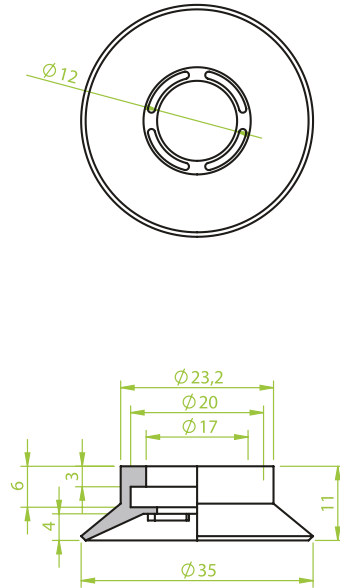

Art.: 10.035.427_

Gewicht | Weight 2.8 gr
 Hub | Stroke 5.0 mm

Flachsauger | Flat cups

Ø 35 mm

Art.: 10.035.432_

Gewicht | Weight 2.4 gr
 Hub | Stroke 3.0 mm

Flachsauger | Flat cups

Ø 38 mm