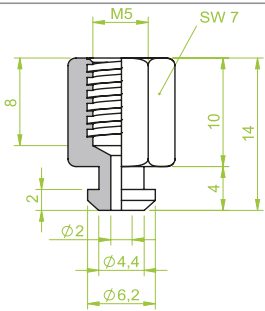

Art.: 130.005 M 5 IG