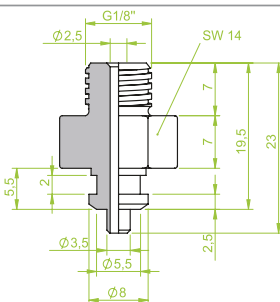

Gewicht | Weight 1.0 gr
Hub | Stroke 1.0 mm

Art.: 130.591

Flachsauger | Flat cups

Ø 7 mm

Art.: 10.007.153_

Gewicht | Weight 1.0 gr
Hub | Stroke 1.6 mm

Art.: 130.037 M 5 AG

Art.: 130.085 G 1/8" AG