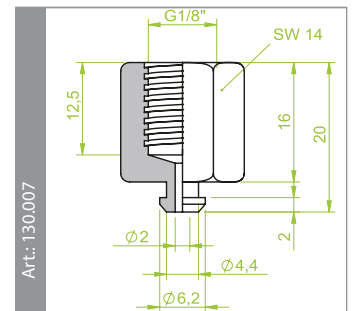

Flachsauger | Flat cups

Ø 15 mm

Art.: 10.015.693._

Gewicht | Weight 0.3 gr
Hub | Stroke 1.0 mm