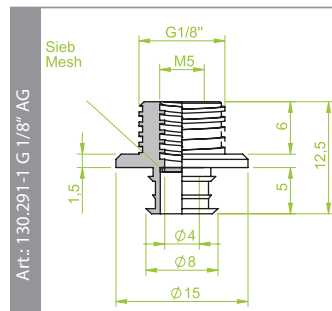

Ø 22 mm

Art.: 11.022.004_

Gewicht | Weight 3.5 gr
Hub | Stroke 0.5 mm

Flachsauger | Flat cups

Ø 22 mm

Art.: 10.022.005_

Gewicht | Weight 1.0 gr
Hub | Stroke 0.5 mm

Flachsauger | Flat cups