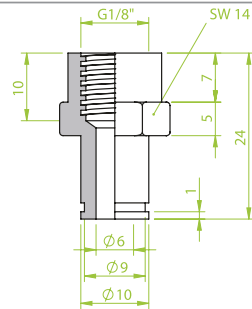

Flachsauger | Flat cups

Ø 80 mm

Art.: 10.080.669_

Gewicht | Weight 22.8 gr

Hub | Stroke 8.0 mm