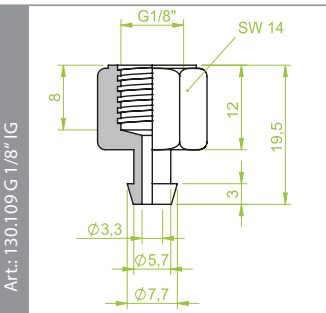

Flachsauger | Flat cups

Ø 20 mm

Art.: 10.020.093_

Gewicht | Weight 1.0 gr
Hub | Stroke 2.5 mm