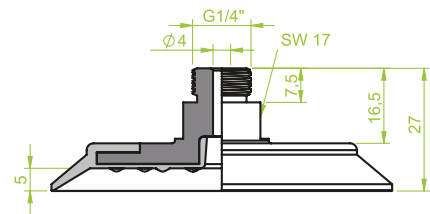

Gewicht | Weight 38.0 gr

Hub | Stroke 6.0 mm

Flachsauger | Flat cups

Ø 75mm

Art.: 14.075.047_

Gewicht | Weight 41.2 gr

Hub | Stroke 4.0 mm

Flachsauger | Flat cups