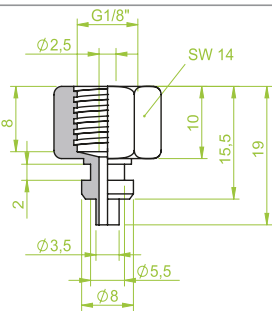

Art.: 130.086 G 1/8" IG