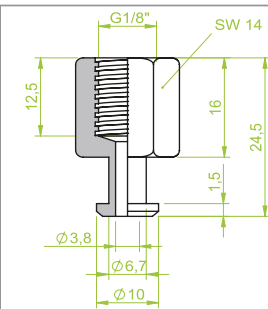

Art.: 130.019 G 1/8" IG