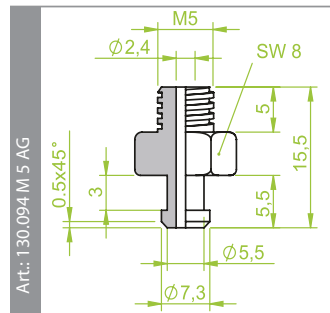

Flachsauger | Flat cups

Ø 32 mm

Art.: 11.032.006_

Gewicht | Weight 5.2 gr
Hub | Stroke 2.5 mm

Flachsauger | Flat cups

Ø 32 mm

Art.: 10.032.022_

Gewicht | Weight 1.8 gr
Hub | Stroke 2.5 mm