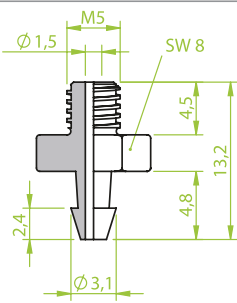

Art.: 130.591