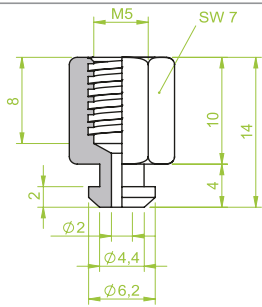

Art.: 130.005 M 5 IG