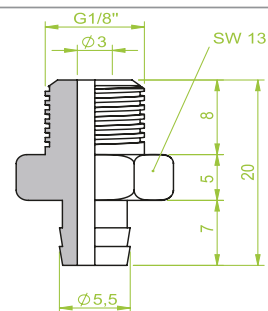

Art.: 130.033