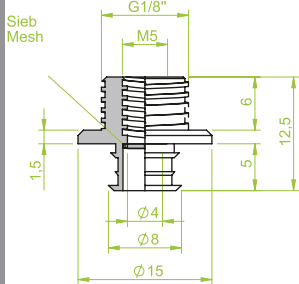

Art.: 10.028.054_

Gewicht | Weight 2.1 gr
 Hub | Stroke 4.0 mm

Flachsauger | Flat cups

Ø 28 mm

Art.: 10.028.098_

Gewicht | Weight 1.6 gr
Hub | Stroke 1.0 mm

Flachsauger | Flat cups

Ø 28 mm

Art.: 10.028.551_

Gewicht | Weight 1.3 gr
Hub | Stroke 7.0 mm

Art.: 130.094 M 5 AG

Art.: 130.096 G 1/8" IG

Art.: 130.250 G 1/8" AG

Art.: 130.291 G 1/8" AG

Art.: 130.291 - 1 G 1/8" AG

Flachsauger | Flat cups

Ø 28 mm

Art.: 10.028.616_

Gewicht Weight	1.9 gr
Hub Stroke	3.0 mm

Flachsauger | Flat cups

Ø 29 mm

Art.: 10.029.582_

Gewicht Weight	2.4 gr
Hub Stroke	3.5 mm

Flachsauger | Flat cups