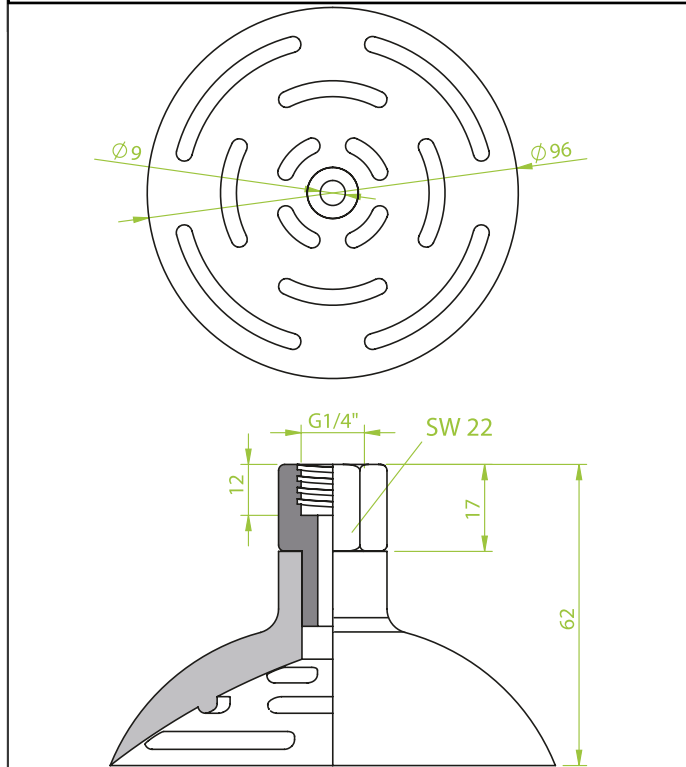

Art.: 10.095.540_

Gewicht | Weight 14.0 gr

Hub | Stroke 0.0 mm

Flachsauger | Flat cups

Ø 96 mm

Art.: 13.096.014_

Gewicht | Weight 124.0 gr

Hub | Stroke 8.0 mm