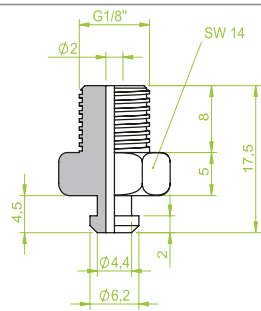

Flachsauger | Flat cups

Ø 6 mm

Art.: 10.006.021_

Gewicht | Weight 0.1 gr
Hub | Stroke 1.0 mm

Art.: 130.005 M 5 IG

Art.: 130.009 G 1/8" AG

Art.: 130.005 M 5 IG

Art.: 130.009 G 1/8" AG