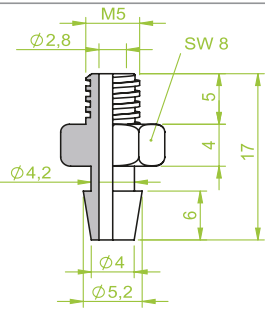

Art.: 130.134