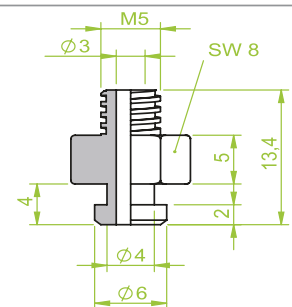

Art.: 130.010 M 5 AG