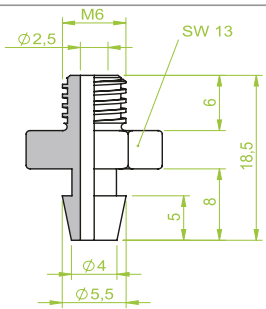

Art.: 130.104 M 6 AG