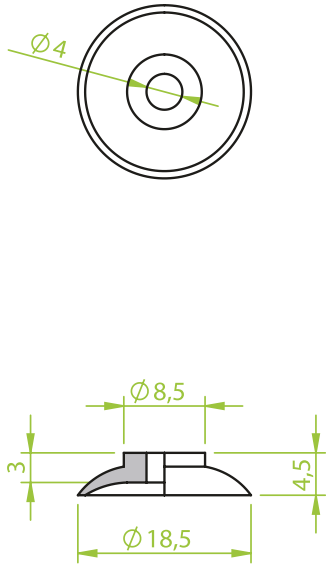

Flachsauger | Flat cups

Ø 19 mm

Art: 10.019.274_

Gewicht | Weight	1.0 gr
Hub | Stroke	2.0 mm