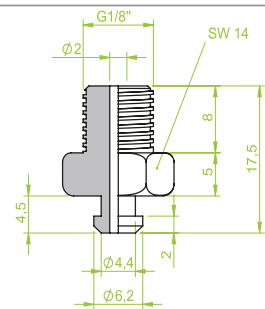

Art.: 130.009 G 1/8" AG