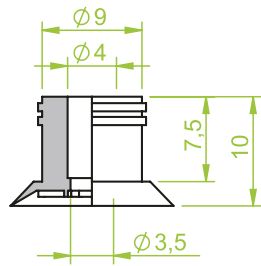

Flachsauger | Flat cups

Ø 15 mm

Art.: 10.015.031_

Gewicht | Weight 0.4 gr
Hub | Stroke 1.0 mm