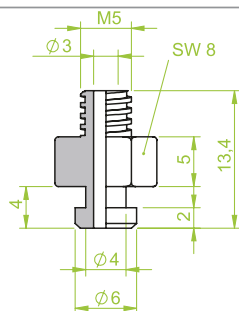

Gewicht | Weight 2.0 gr
Hub | Stroke 1.0 mm

Art.: 130.005

Art.: 130.007

Art.: 130.009

Art.: 130.010

Flachsauger | Flat cups

Ø 21mm

Art: 10.021.302_