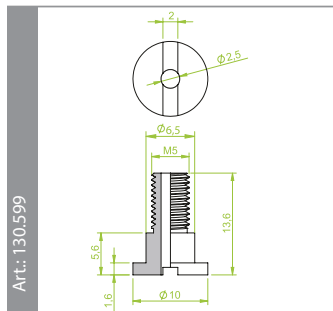

Flachsauger | Flat cups

Ø 30 mm

Art.: 10.030.617_

Gewicht | Weight 1.8 gr
Hub | Stroke 3.5 mm