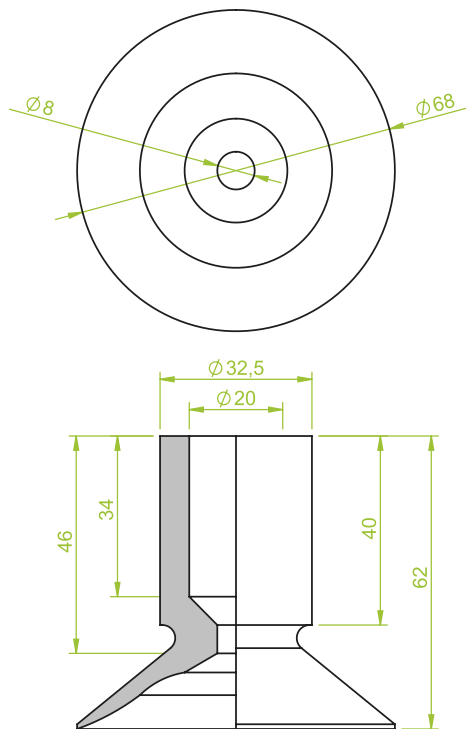

Art.: 10.068.520_

Gewicht | Weight 17.3 gr
Hub | Stroke 8.0 mm