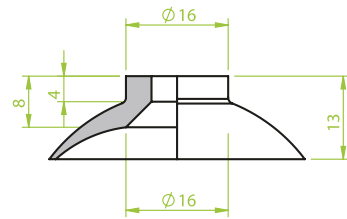

Flachsauger | Flat cups

Ø 40 mm

Art: 10.040.625_

Gewicht | Weight 4.6 gr

Hub | Stroke 5.5 mm