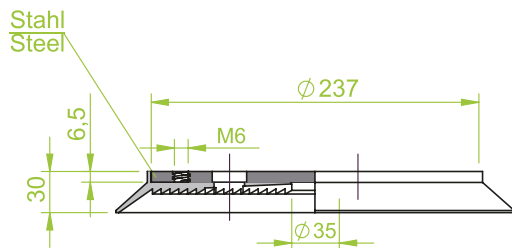

Flachsauger | Flat cups

Ø 288 mm

Art.: 15.288.033_

Gewicht | Weight 2580.0 gr
Hub | Stroke 12.0 mm