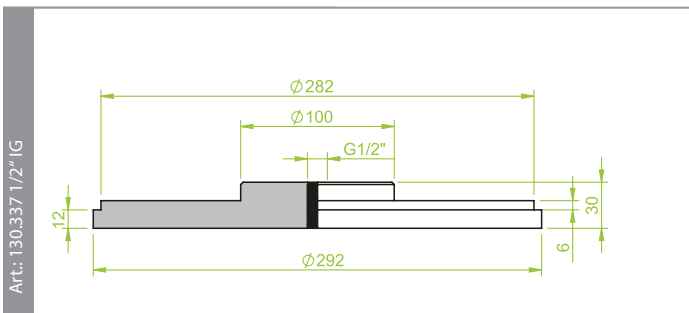

Flachsauger | Flat cups

Ø 350 mm

Art.: 10.350.097_

Gewicht | Weight 770.0 gr

Hub | Stroke 12.0 mm