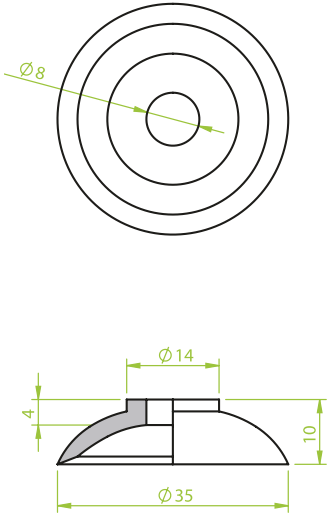

Flachsauger | Flat cups

Ø35 mm

Art.: 10.035.427_

Gewicht | Weight 2.8 gr
Hub | Stroke 5.0 mm