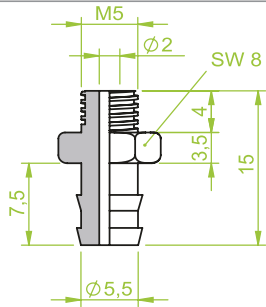

Gewicht | Weight 1.3 gr
Hub | Stroke 0.5 - 1.0 mm

Art.: 130.024

Art.: 130.104

Art.: 130.085 G 1/8" AG

Art.: 130.086 G 1/8" IG

Art.: 130.033

Art.: 130.200 M 5 AG

Art.: 130.037