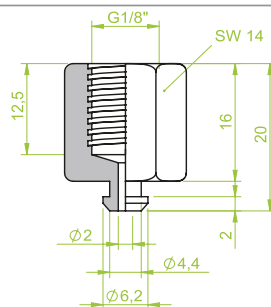

Art.: 130.007 G 1/8" IG