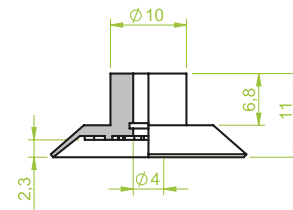

Flachsauger | Flat cups

Ø 26 mm

Art.: 10.026.032_

Gewicht | Weight 1.0 gr
Hub | Stroke 1.0 mm