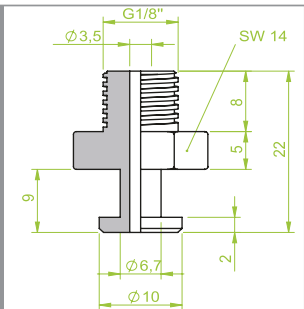

Art.: 130.030 G 1/8" AG