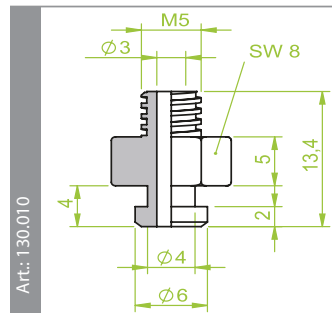

Flachsauger | Flat cups

Ø 15 mm

Art.: 10.015.693._

Gewicht | Weight 0.3 gr
Hub | Stroke 1.0 mm