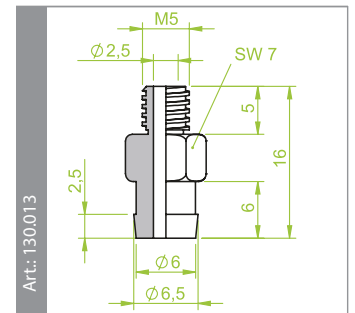

Flachsauger | Flat cups

Ø 26 mm

Art.: 10.026.032_

Gewicht | Weight 1.0 gr
Hub | Stroke 1.0 mm