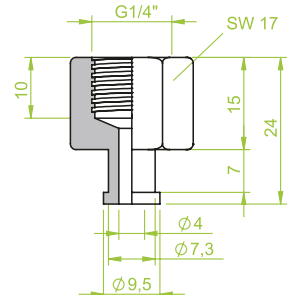

Gewicht | Weight 4.8 gr
 Hub | Stroke 3.0 mm

Art.: 130.030 G 1/8" AG

Art.: 130.274 G 1/4" AG

Art.: 130.274 G 1/4" AG

Art.: 130.275 G 1/4" IG

Art.: 130.275 G 1/4" IG

Flachsauger | Flat cups

Ø35 mm