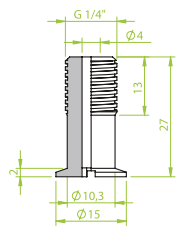

Ø 44 mm

Art.: 10.044.664_

Gewicht Weight	6.7 gr
Hub Stroke	7.0 mm

Flachsauger | Flat cups

Ø 45 mm

Art.: 10.045.083_

Gewicht | Weight 6.4 gr
 Hub | Stroke 7.0 mm

Art.: 130.175 G 1/4\" AG