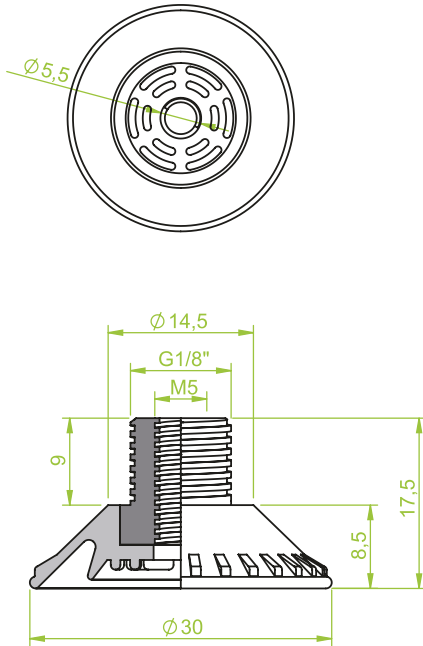

Flachsauger | Flat cups

Ø 30 mm

Art.: 13.030.030_

Gewicht | Weight 6.0 gr
Hub | Stroke 1.5 mm