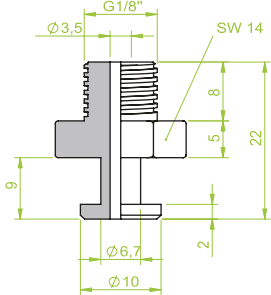

Art.: 130.030 G 1/8" AG