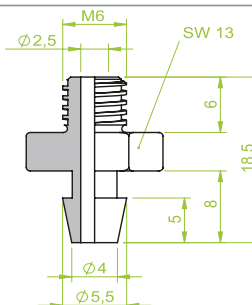

Art.: 130.104 M 6 AG