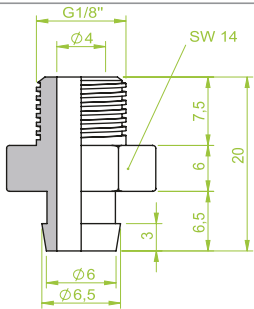

Flachsauger | Flat cups

Ø 20 mm

Art.: 10.025.350_

Gewicht | Weight 2.4 gr
Hub | Stroke 5.0 mm

Art.: 130.003 G 1/8" AG

Art.: 130.013 M 5 AG

Art.: 130.043 G 1/4" AG

Art.: 130.114 G 1/8" IG