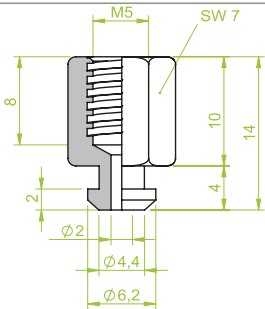

Art.: 130.005 M 5 IG