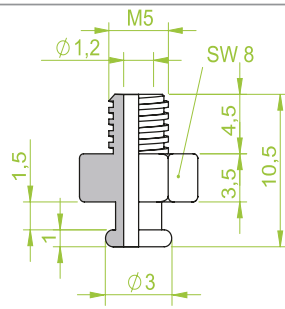

Flachsauger | Flat cups

Ø 3 mm

Art.: 10.003.040_

Gewicht | Weight 0.1 gr
Hub | Stroke 0.5 mm

Art.: 130.014 M 3 AG

Art.: 130.300 M 5 AG

Flachsauger | Flat cups

Ø 3mm