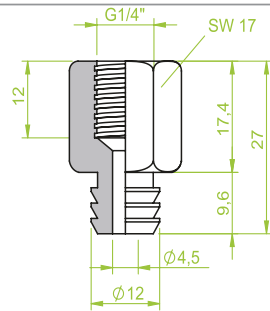

Art.: 130.046 G 1/4" IG