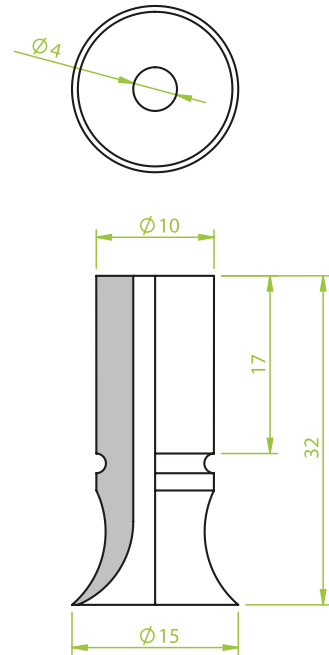

Art.: 10.003.691_

Gewicht | Weight 1.0 gr
Hub | Stroke 2.5 mm

Art.: 130.300 M 5 AG

Art.: 130.

Flachsauger | Flat cups

Ø 5 mm

Art.: 10.005.131_

Gewicht | Weight 0.1 gr
Hub | Stroke 0.9 mm

Art.: 10.015.073_

Gewicht | Weight 0.6 gr
Hub | Stroke 2.0 mm

Flachsauger | Flat cups

Ø 15 mm

Art.: 10.015.114_

Gewicht | Weight 1.8 gr
Hub | Stroke 6.0 mm

Art.: 130.033

Art.: 130.035