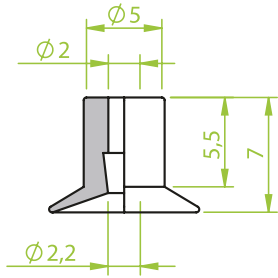

Flachsauger | Flat cups

Ø 9 mm

Art.: 10.009.020_

Gewicht | Weight 1.0 gr
Hub | Stroke 1.5 mm