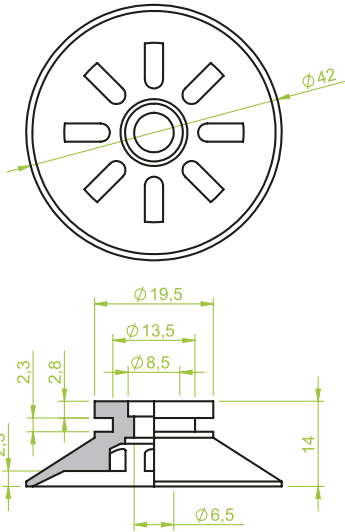

Ø 40 mm

Art.: 10.040.674_

Gewicht | Weight 3.3 gr
Hub | Stroke 2.0 mm

Flachsauger | Flat cups

Ø 40 mm

Art: 10.040.692_

Gewicht | Weight 6.1 gr

Hub | Stroke 6.5 mm

Flachsauger | Flat cups

Ø 40 mm

Art: 10.041.673_

Gewicht | Weight 7.0 gr

Hub | Stroke 6.5 mm

Flachsauger | Flat cups

Ø 42 mm

Art.: 10.042.099_

Gewicht | Weight 6.4 gr
Hub | Stroke 2.0 mm

Flachsauger | Flat cups

Ø 42 mm

Art.: 10.042.468_

Gewicht | Weight 14.8 gr
Hub | Stroke 3.0 mm

Art.: 130.293 G 1/4" AG

Art.: 130.251 G 1/8" IG

Art.: 130.274 G 1/4" AG