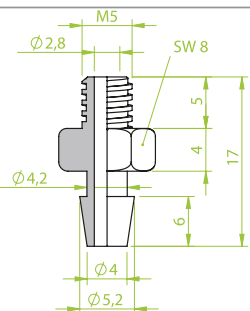

Art.: 130.134