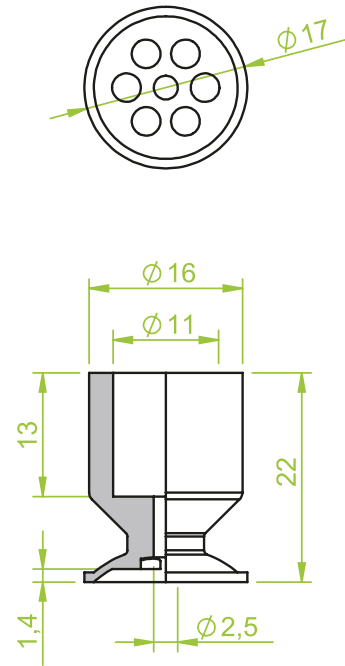

Flachsauger | Flat cups

Ø 17 mm

Art.: 10.017.255_

Gewicht | Weight 1.0 gr
Hub | Stroke 1.0 mm

Flachsauger | Flat cups

Ø 17 mm

Art.: 10.017.595_

Gewicht | Weight 1.5 gr
Hub | Stroke 1.4 mm