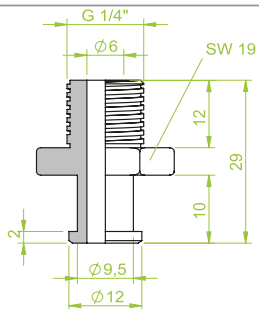

Art.: 130.274 G 1/4" AG