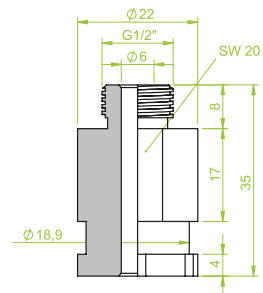

Art.: 130.390