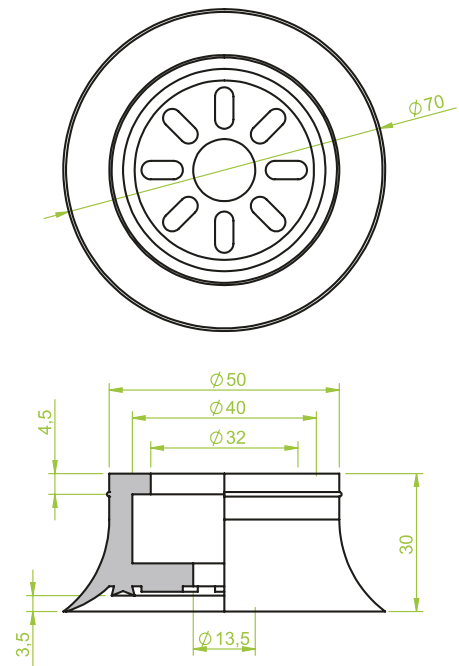

Ø 60 mm

Art.: 10.060.628_

Gewicht | Weight 30.5 gr

Hub | Stroke 0.0 mm

Art.: 130.528

Flachsauger | Flat cups

Ø 65 mm

Art.: 10.065.670_

Gewicht | Weight 9.5 gr

Hub | Stroke 5.0 mm

Flachsauger | Flat cups

Ø 65 mm

Art.: 10.065.687_

Gewicht | Weight 17.3 gr
 Hub | Stroke 8.0 mm

Flachsauger | Flat cups

Ø 70 mm

Art.: 10.070.023_

Gewicht | Weight 32.0 gr
 Hub | Stroke 6.0 mm

Art.: 10.068.520_

Gewicht | Weight 17.3 gr
 Hub | Stroke 8.0 mm

Flachsauger | Flat cups

Ø 70 mm

Art.: 15.070.024_

Gewicht | Weight 50.0 gr
 Hub | Stroke 10.0 mm