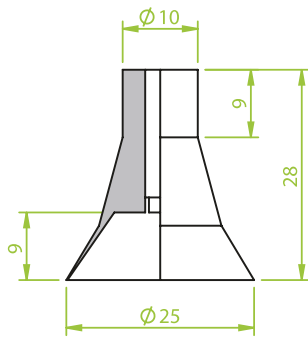

Art.: 130.019 G 1/8" IG

Art.: 130.030 G 1/8" AG

Flachsauger | Flat cups

Ø 25 mm

Art.: 10.025.028_

Gewicht | Weight 2.1 gr

Hub | Stroke 7.0 mm

Flachsauger | Flat cups