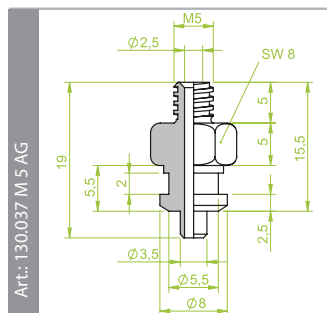

Flachsauger | Flat cups

Ø 10 mm

Art.: 10.010.060_

Gewicht | Weight 1.0 gr
Hub | Stroke 2.5 mm