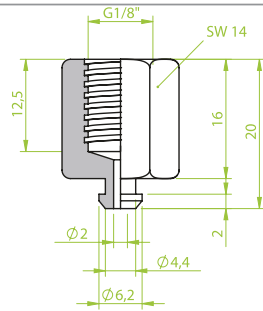

Gewicht | Weight 2.0 gr
Hub | Stroke 1.0 mm

Art.: 130.005

Art.: 130.007

Art.: 130.009

Art.: 130.010

Flachsauger | Flat cups

Ø 21mm

Art: 10.021.302_