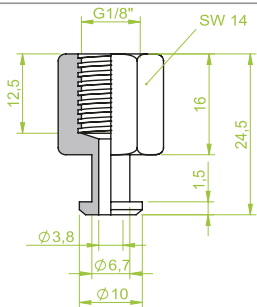

Art.: 10.020.140_

Gewicht | Weight 2.0 gr
Hub | Stroke 3.0 mm

Flachsauger | Flat cups

Ø 20 mm

Art.: 10.020.176_

Gewicht | Weight 1.2 gr
Hub | Stroke 3.0 mm

Art.: 130.019 G 1/8" IG

Art.: 130.030 G 1/8" AG