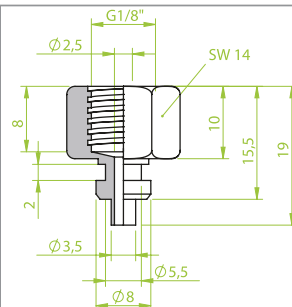

Art: 10.020.626_

Gewicht | Weight 1.7 gr
Hub | Stroke 0.0 mm

Art: 130.005

Art: 130.013

Art: 130.087

Art: 130.037

Art: 130.085

Art: 130.086