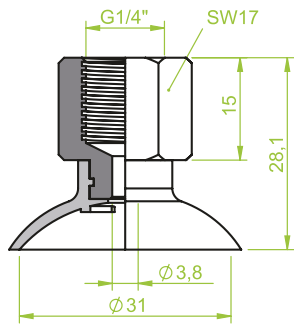

Flachsauger | Flat cups

Ø 33 mm

Art.: 10.033.642_

Gewicht | Weight 8.7 gr
Hub | Stroke 1.0 mm

Art.: 130.132

Art.: 130.190

Art.: 130.208

Flachsauger | Flat cups

Ø 34 mm

Art.: 11.034.003_

Gewicht | Weight 23.7 gr

Hub | Stroke 2.0 mm

**Flachsauger | Flat cups**

Ø 34 mm

Art.: 12.034.003_

Gewicht | Weight 9.9 gr