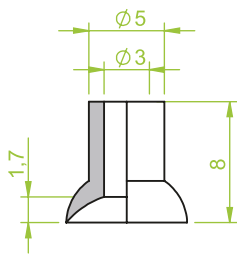

Flachsauger | Flat cups

Ø 8 mm

Art.: 10.008.155_

Gewicht | Weight 0.3 gr
Hub | Stroke 1.0 mm