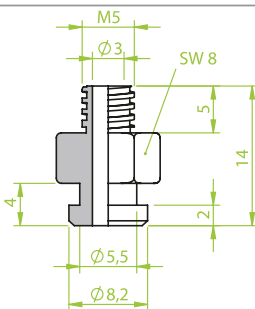

Gewicht | Weight 1.3 gr
Hub | Stroke 0.5 - 1.0 mm

Art.: 130.024

Art.: 130.104

Art.: 130.085 G 1/8" AG

Art.: 130.086 G 1/8" IG

Art.: 130.033

Art.: 130.200 M 5 AG

Art.: 130.037