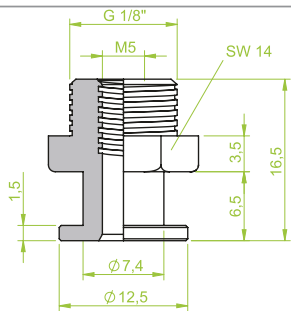

Art.: 130.605