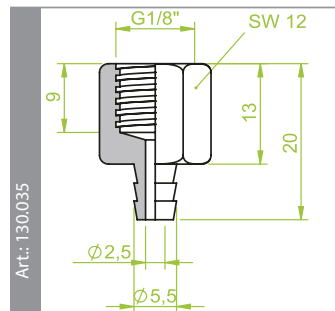

Flachsauger | Flat cups

Ø12 mm

Art.: 10.012.205_

Gewicht | Weight 1.0 gr
Hub | Stroke 1.0 mm