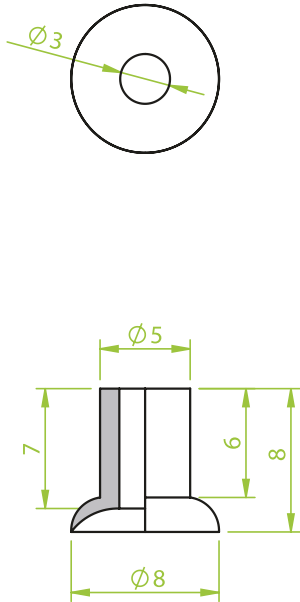

Flachsauger | Flat cups

Ø 8 mm

Art.: 10.008.068_

Gewicht | Weight 1.0 gr
Hub | Stroke 1.0 mm