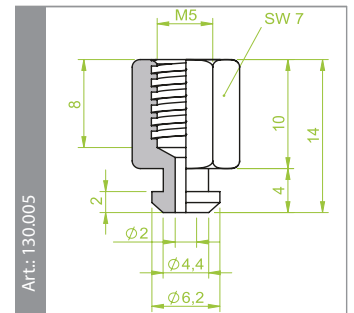

Ø 8 mm

Art.: 10.008.166_

Gewicht | Weight 1.0 gr
Hub | Stroke 0.5 mm

Flachsauger | Flat cups

Ø 8 mm

Art.: 10.008.611_

Gewicht | Weight 0.3 gr
Hub | Stroke 1.0 mm

Flachsauger | Flat cups