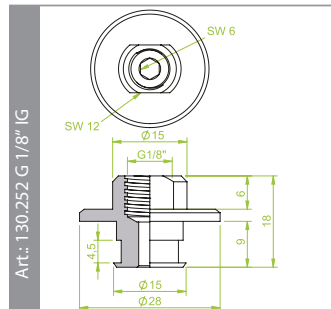

Hub | Stroke 5.0 mm

Flachsauger | Flat cups

Ø 52 mm

Art.: 10.052.123_

Gewicht | Weight 10.6 gr

Hub | Stroke 6.5 mm

Flachsauger | Flat cups

Ø 53 mm

Art.: 14.053.003_

Gewicht | Weight 19.6 gr

Hub | Stroke 3.0 mm

Flachsauger | Flat cups

Ø 53 mm

Art.: 13.053.012_

Gewicht | Weight 23.0 gr

Hub | Stroke 3.0 mm