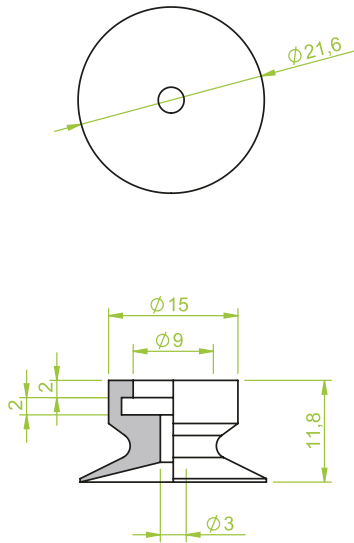

Flachsauger | Flat cups

Ø 21 mm

Art.: 10.021.622_

Gewicht | Weight 1.5 gr
Hub | Stroke 1.0 mm