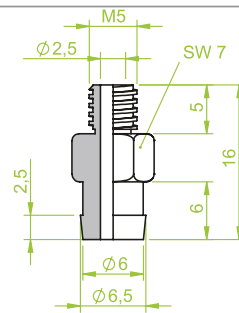

Gewicht | Weight 1.0 gr
Hub | Stroke 5.0 mm

Art.: 130.085 G 1/8" AG

Art.: 130.086 G 1/8" IG

Art.: 130.013 M 5 AG

Art.: 130.023 M 5 AG

Art.: 130.037 M 5 AG

Art.: 130.109 G 1/8" IG

Art.: 130.194 G 1/4" AG