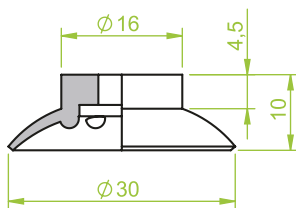

Flachsauger | Flat cups

Ø 30 mm

Art.: 10.030.617_

Gewicht | Weight 1.8 gr
Hub | Stroke 3.5 mm