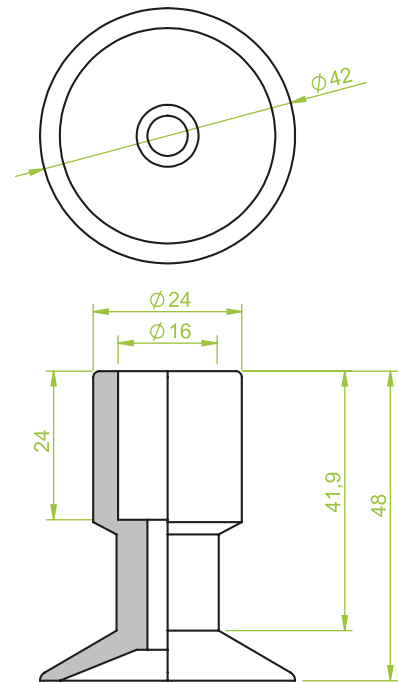

Gewicht | Weight 6.4 gr
Hub | Stroke 2.0 mm

Flachsauger | Flat cups

Ø 42 mm

Art.: 10.042.468_

Gewicht | Weight 14.8 gr
Hub | Stroke 3.0 mm

Art.: 130.293 G 1/4" AG

Art.: 130.251 G 1/8" IG

Art.: 130.274 G 1/4" AG