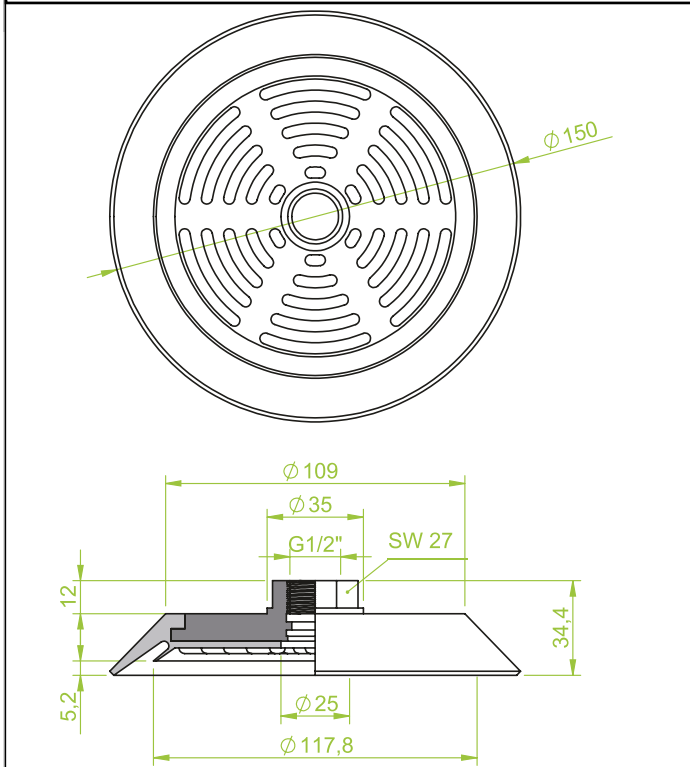

Flachsauger | Flat cups

Ø 150 mm

Art: 13.150.054_

Gewicht | Weight 310.0 gr
Hub | Stroke 5.0 mm