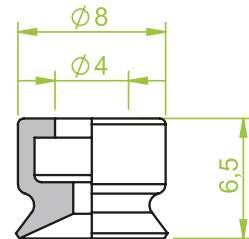

Ø 8 mm

Art.: 10.008.630_

Gewicht | Weight 0.2 gr
Hub | Stroke 1.0 mm

Flachsauger | Flat cups

Ø 8 mm

Art.: 10.008.681_

Gewicht | Weight 0.4 gr
Hub | Stroke 1.3 mm

Art.: 130.003