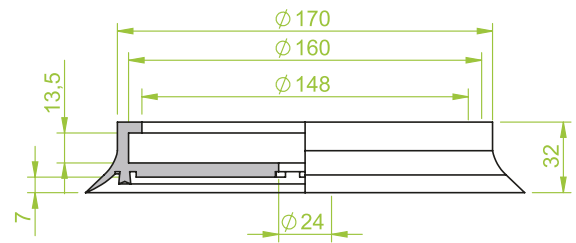

Art.: 10.160.593_

Gewicht | Weight 139.6 gr
 Hub | Stroke 7.0 mm

Flachsauger | Flat cups

Ø 200 mm

Art.: 10.200.026_

Gewicht | Weight 200.0 gr
 Hub | Stroke 5.0 mm

Art.: 130.335 1/2" IG

Art.: 130.550