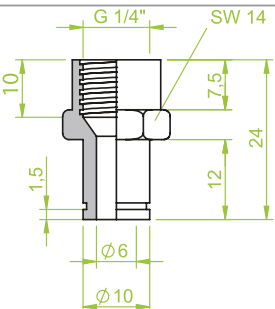

Art.: 130.178 G 1/4" IG