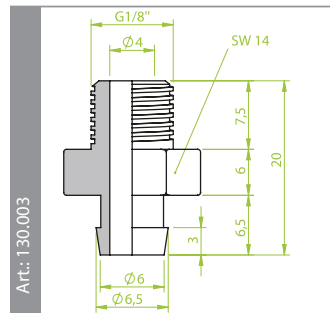

Flachsauger | Flat cups

Ø 26 mm

Art.: 10.026.032_

Gewicht | Weight 1.0 gr
Hub | Stroke 1.0 mm