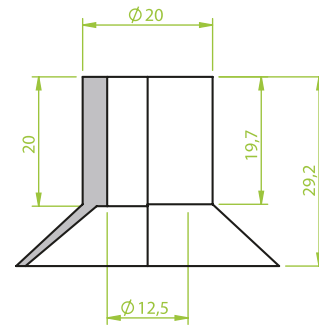

Flachsauger | Flat cups

Ø 40 mm

Art: 10.041.673_

Gewicht | Weight 7.0 gr

Hub | Stroke 6.5 mm