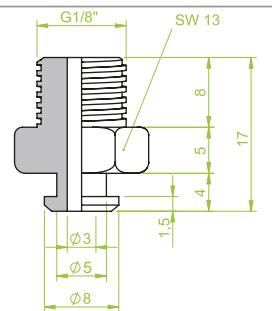

Art.: 130.064 G 1/8" AG