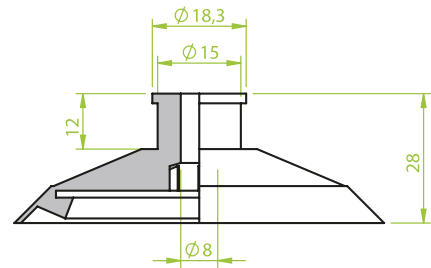

Flachsauger | Flat cups

Ø 80 mm

Art.: 10.080.669_

Gewicht | Weight 22.8 gr

Hub | Stroke 8.0 mm