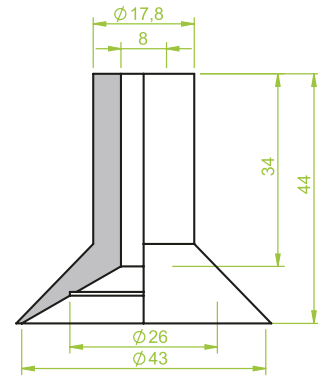

Flachsauger | Flat cups

Ø 45 mm

Art.: 10.045.688_

Gewicht | Weight 11.8 gr
Hub | Stroke 8.0 mm