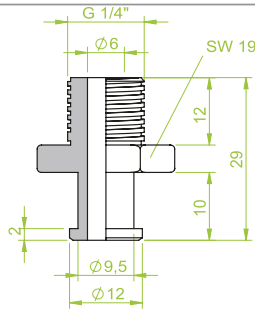

Art.: 130.274 G 1/4" AG