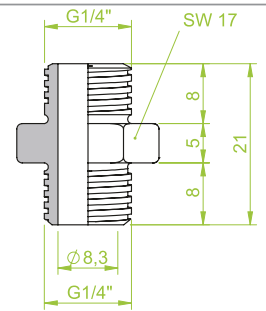

Art.: 130.191